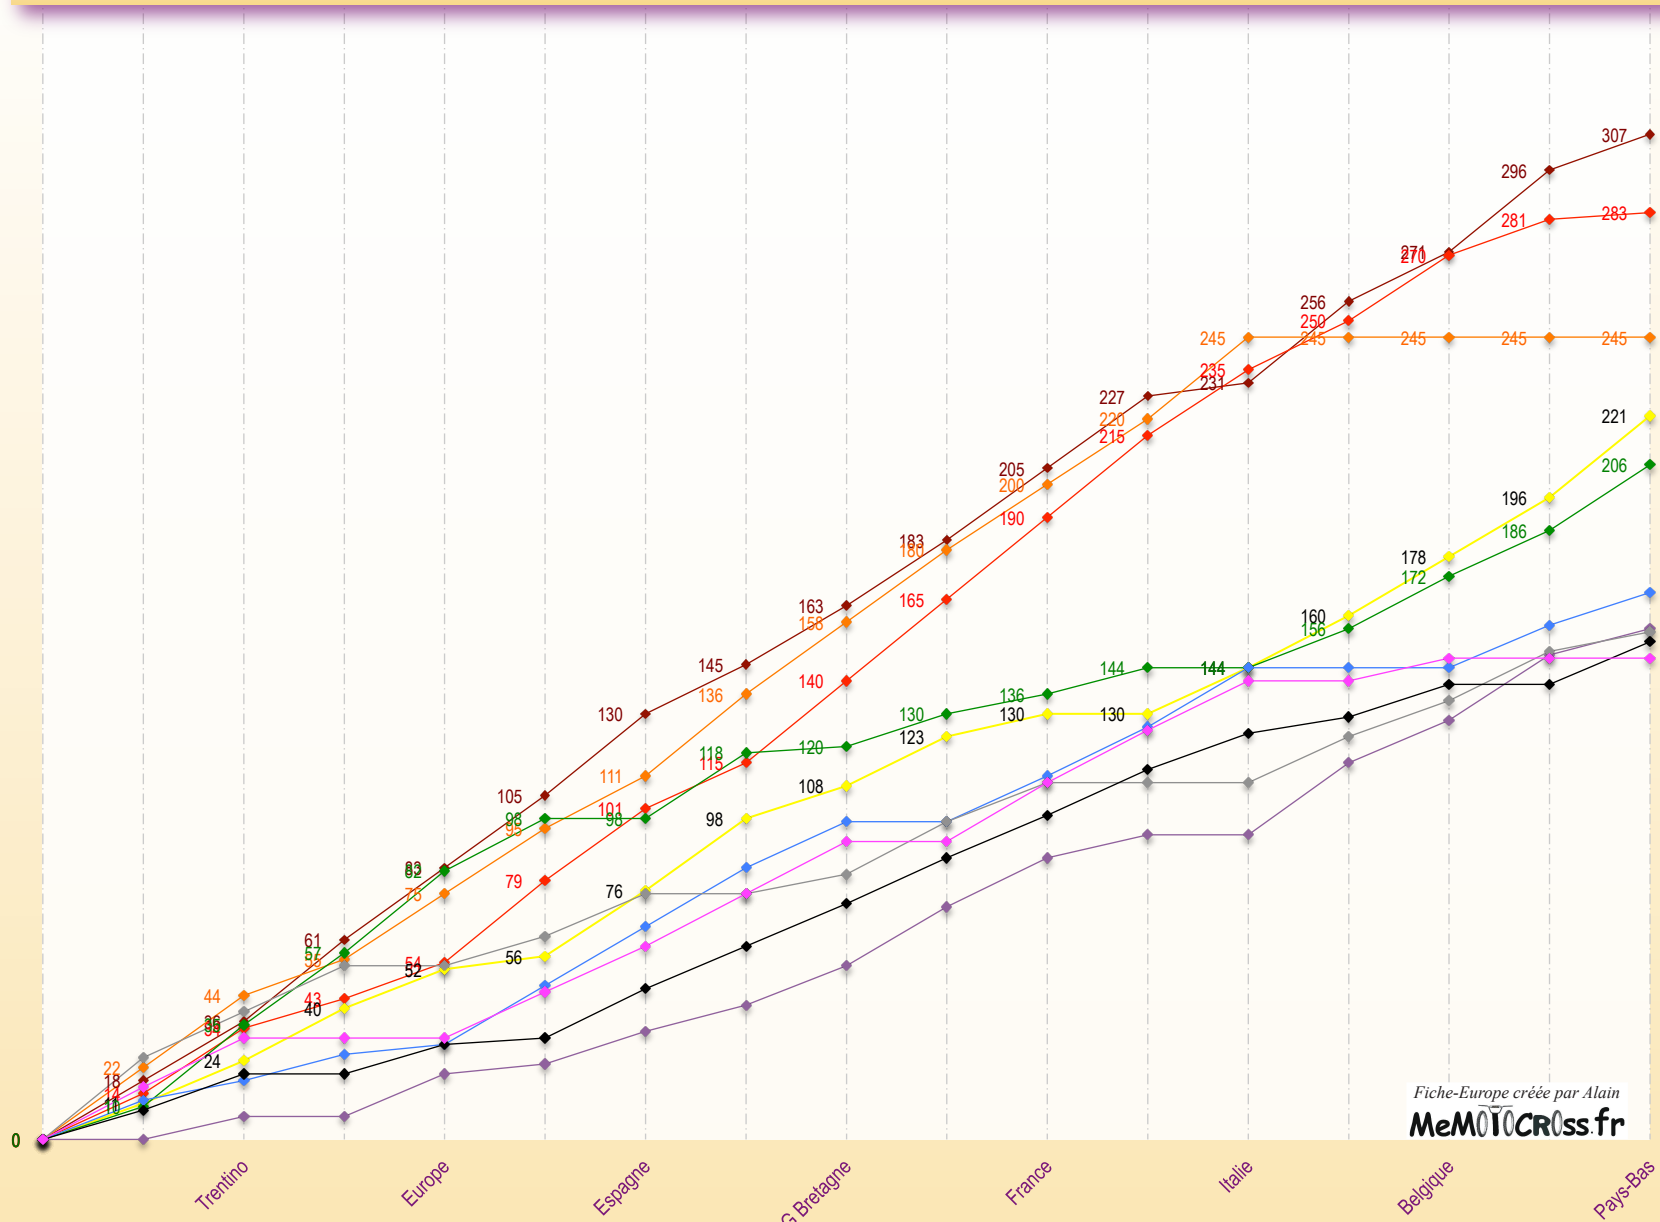

Championnat d'Europe - EMx125 - Top 10 - 2015

- PRADO GARCIA Jorge
- NATZKE Josiah
- RENAUX Maxime
- MEWSE Conrad
- SIHVONEN Miro
- CISLAGHI Davide
- RENKENS Nathan
- MEIER Glenn
- BOISRAMÉ Mathys
- RUBINI Stephen

Podiums épreuves EMx125 - 2015

GP1	IT						
	1	44	RENAUX Maxime	FR	Yam	22	22
	2	39	MEIER Glenn	DK	Ktm	25	14
	3	36	PRADO GARCIA Jorge	ES	Ktm	18	18
GP2	UE (NL)						
	1	47	SIHVONEN Miro	FI	Ktm	22	25
	2	47	PRADO GARCIA Jorge	ES	Ktm	25	22
	3	38	GENOT Cyril	BE	Hva	20	18
GP3	ES						
	1	47	PRADO GARCIA Jorge	ES	Ktm	22	25
	2	47	NATZKE Josiah	NZ	Ktm	25	22
	3	36	CISLAGHI Davide	IT	TM	18	18
GP4	GB						
	1	47	RENAUX Maxime	FR	Yam	25	22
	2	39	NATZKE Josiah	NZ	Ktm	14	25
	3	33	PRADO GARCIA Jorge	ES	Ktm	15	18
GP5	Villars s E						
	1	50	NATZKE Josiah	NZ	Ktm	25	25
	2	42	PRADO GARCIA Jorge	ES	Ktm	20	22
	3	42	RENAUX Maxime	FR	Yam	22	20
GP6	IT						
	1	45	RENAUX Maxime	FR	Yam	20	25
	2	45	NATZKE Josiah	NZ	Ktm	25	20
	3	33	CISLAGHI Davide	IT	TM	15	18
GP7	BE						
	1	45	GENOT Cyril	BE	Hva	20	25
	2	40	GEERTS Jago	BE	Ktm	18	22
	3	40	PRADO GARCIA Jorge	ES	Ktm	25	15
GP8	NL						
	1	44	GEERTS Jago	BE	Ktm	22	22
	2	43	MEWSE Conrad	GB	Ktm	18	25
	3	36	PRADO GARCIA Jorge	ES	Ktm	25	11

Total Podiums EMx125				1er	2è	3è
1	RENAUX Maxime	FR	Yam	3		1
2	PRADO GARCIA Jorge	ES	Ktm	1	2	4
3	NATZKE Josiah	NZ	Ktm	1	2	
4	GEERTS Jago	BE	Ktm	1	1	
5	GENOT Cyril	BE	Hva	1		1
6	SIHVONEN Miro	FI	Ktm	1		
7	CISLAGHI Davide	IT	TM		1	2
8	MEIER Glenn	DK	Ktm		1	
9	MEWSE Conrad	GB	Ktm		1	
10						
11						
12						
13						
14						
15						
				8	8	8