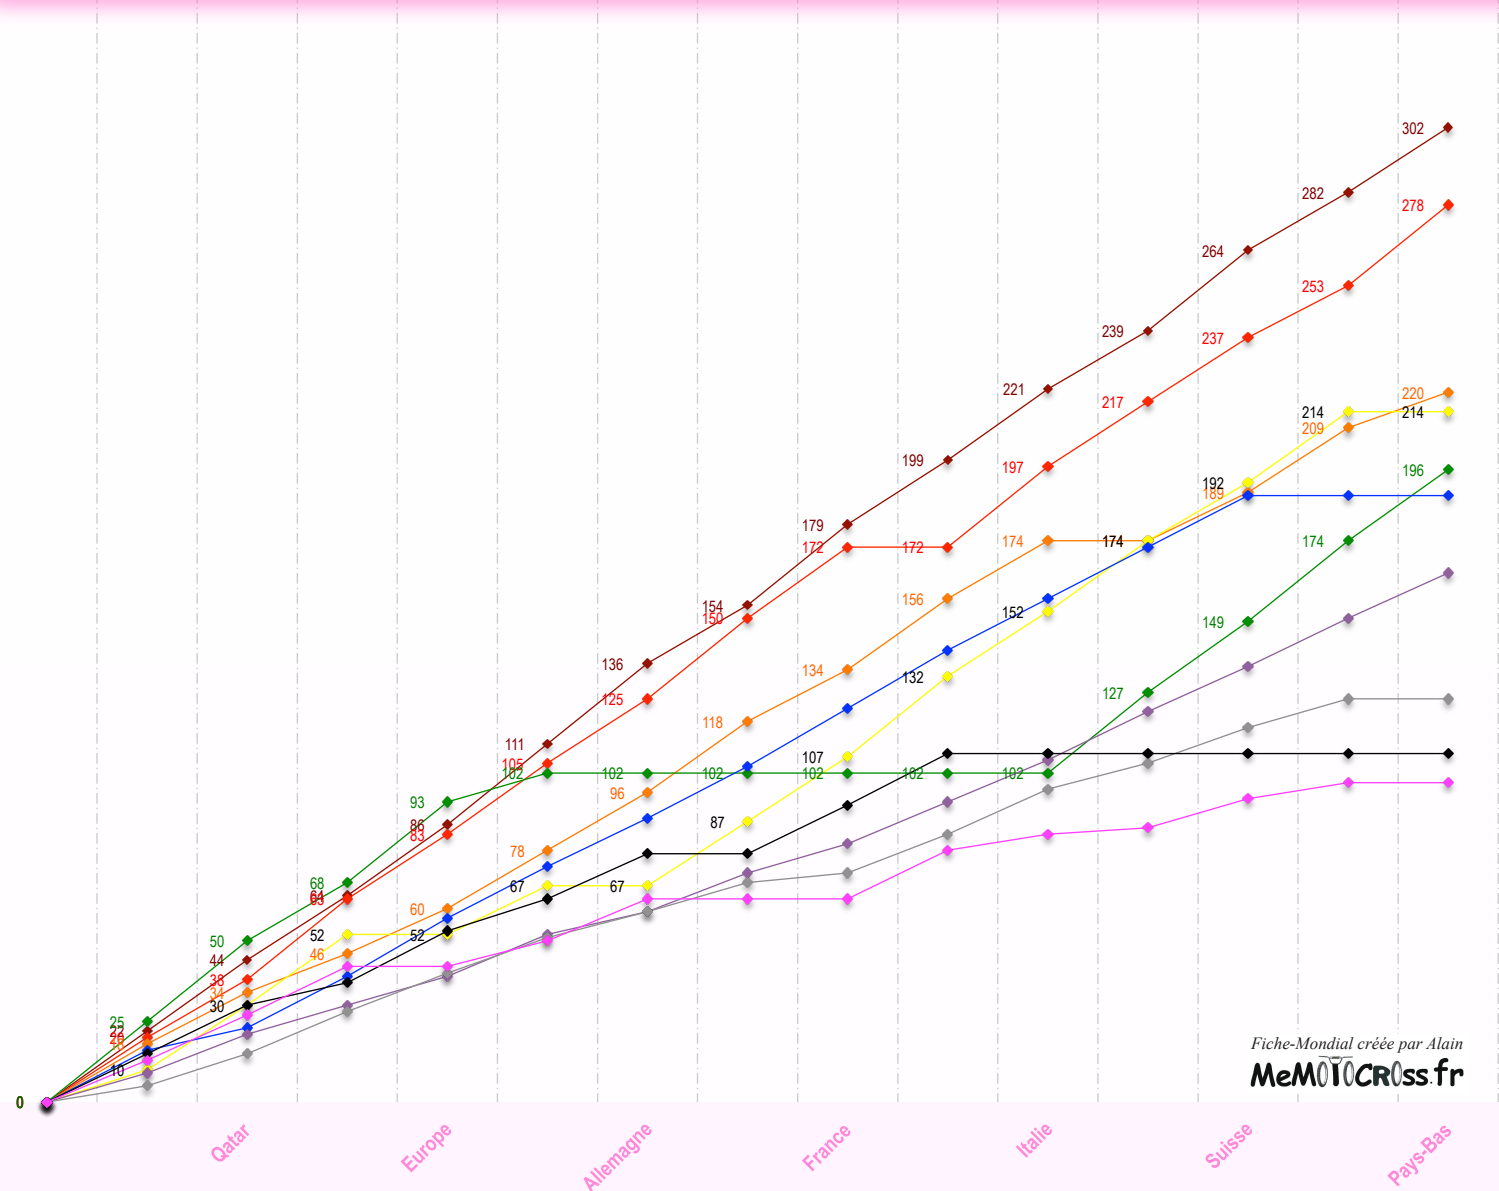

Championnat du Monde Wmx - Top 10

2016

- —● LANCELOT Livia
- —● VAN DE VEN Nancy
- —● PAPENMEIER Larissa
- —● FONTANESI Chiara (CM 2015)
- —● DUNCAN Courtney
- —● VERSTAPPEN Amandine
- —● BORCHERS Anne
- —● VAN DER VLIST Shana
- —● KANE Natalie
- —● VAN DER WERFF Britt

Fiche-Mondial créée par Alain
MEMOTOCROSS.fr

Podiums GP WMx - 2016

GP1	QA						
	1	50	DUNCAN Courtney	NZ	Yam	25	25
	2	44	LANCELOT Livia	FR	Kaw	22	22
	3	38	VAN DE VEN Nancy	NL	Yam	20	18
GP2	EU (NL)						
	1	45	VAN DE VEN Nancy	NL	Yam	25	20
	2	43	DUNCAN Courtney	NZ	Yam	18	25
	3	42	LANCELOT Livia	FR	Kaw	20	22
GP3	DE						
	1	50	LANCELOT Livia	FR	Kaw	25	25
	2	42	LAIER Stephanie	DE	Ktm	20	22
	3	42	VAN DE VEN Nancy	NL	Yam	22	20
GP4	St Jean						
	1	47	VAN DE VEN Nancy	NL	Yam	25	22
	2	43	LANCELOT Livia	FR	Kaw	18	25
	3	40	FONTANESI Chiara	IT	Hon	20	20
GP5	IT						
	1	45	FONTANESI Chiara	IT	Hon	25	20
	2	42	LANCELOT Livia	FR	Kaw	20	22
	3	40	PAPENMEIER Larissa	DE	Suz	22	18
GP6	CH						
	1	47	DUNCAN Courtney	NZ	Yam	25	22
	2	43	LANCELOT Livia	FR	Kaw	18	25
	3	40	VAN DE VEN Nancy	NL	Yam	20	20
GP7	NL						
	1	47	DUNCAN Courtney	NZ	Yam	25	22
	2	41	VAN DE VEN Nancy	NL	Yam	16	25
	3	38	LANCELOT Livia	FR	Kaw	18	20

Podiums GP WMx				1ère	2è	3è
1	DUNCAN Courtney	NZ	Yam	3	1	
2	VAN DE VEN Nancy	NL	Yam	2	1	3
3	LANCELOT Livia	FR	Kaw	1	4	2
4	FONTANESI Chiara	IT	Hon	1		1
5	LAIER Stephanie	DE			1	
6	PAPENMEIER Larissa	DE	Suz			1
7						
8						
9						
10						
				7	7	7

Fiche-Mondial créée par Alain

MEMOTOCROSS.fr