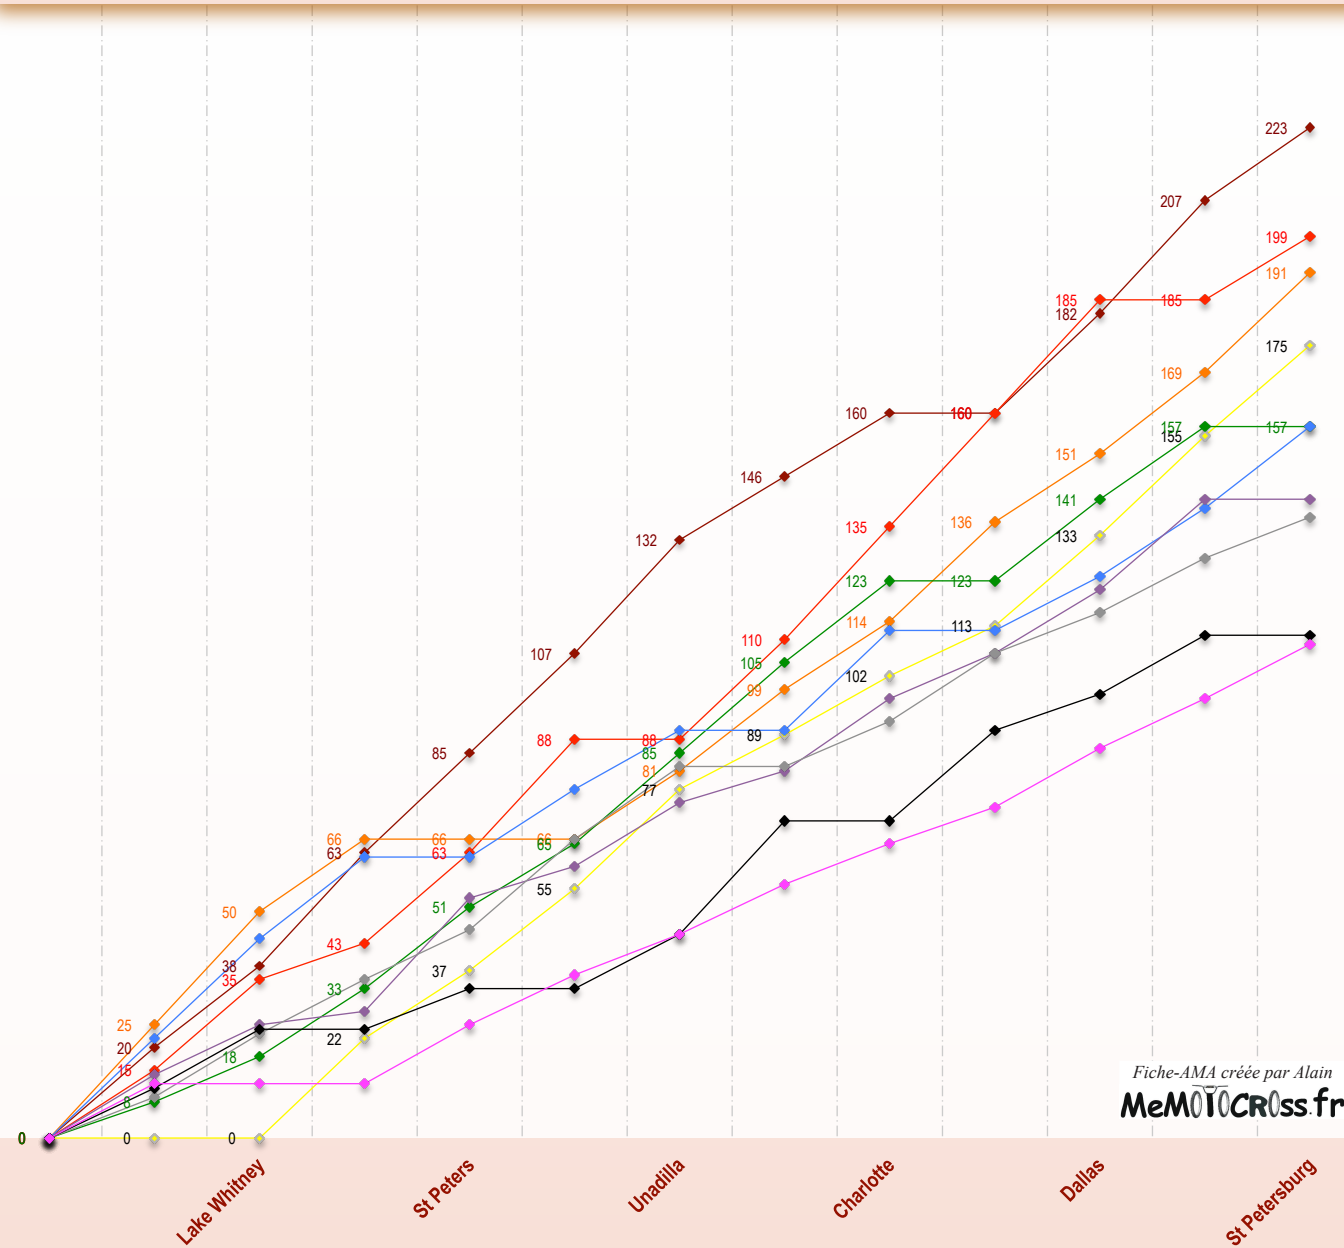

Bul = Bultaco
 Can = Can-Am
 HD = Harley Davidson
 Mts = Montesa
 Pen = Penton

Championnat AMA - Mx 500 - Top 10 1977

- SMITH Marty
- HANNAH Bob
- STACKABLE Steve
- CROFT Tommy
- DISTEFANO Tony
- HOWERTON Kent
- SEMICS Gary
- STATEN Rex
- MOSIER Gaylon
- EIERSTEDT Rich

Fiche-AMA créée par Alain
MEMOTOCROSS.fr

PODIUMS 1977 - AMA Mx500

Mx1	Lake Whitney						
	1	50	STACKABLE Steve	TX	Mai	25	25
	2	44	HOWERTON Kent	TX	Hva	22	22
	3	38	SMITH Marty	CA	Hon	20	18
Mx2	St Peters						
	1	47	SMITH Marty	CA	Hon	25	22
	2	37	CROFT Tommy	CA	Hon	22	15
	3	33	DISTEFANO Tony	PA	Suz	15	18
Mx3	Unadilla						
	1	47	SMITH Marty	CA	Hon	22	25
	2	40	CROFT Tommy	CA	Hon	18	22
	3	36	STATEN Rex	CA	HD	20	16
Mx4	Charlotte						
	1	47	HANNAH Bob	CA	Yam	22	25
	2	38	DISTEFANO Tony	PA	Suz	20	18
	3	36	BOONE Mickey	NC	Suz	16	20
Mx5	Dallas						
	1	50	HANNAH Bob	CA	Yam	25	25
	2	37	STACKABLE Steve	TX	Mai	22	15
	3	31	CROFT Tommy	CA	Hon	11	20
Mx6	St Petersburg						
	1	42	CROFT Tommy	CA	Hon	22	20
	2	41	SMITH Marty	CA	Hon	25	16
	3	40	STACKABLE Steve	TX	Mai	18	22
Mx7	...						