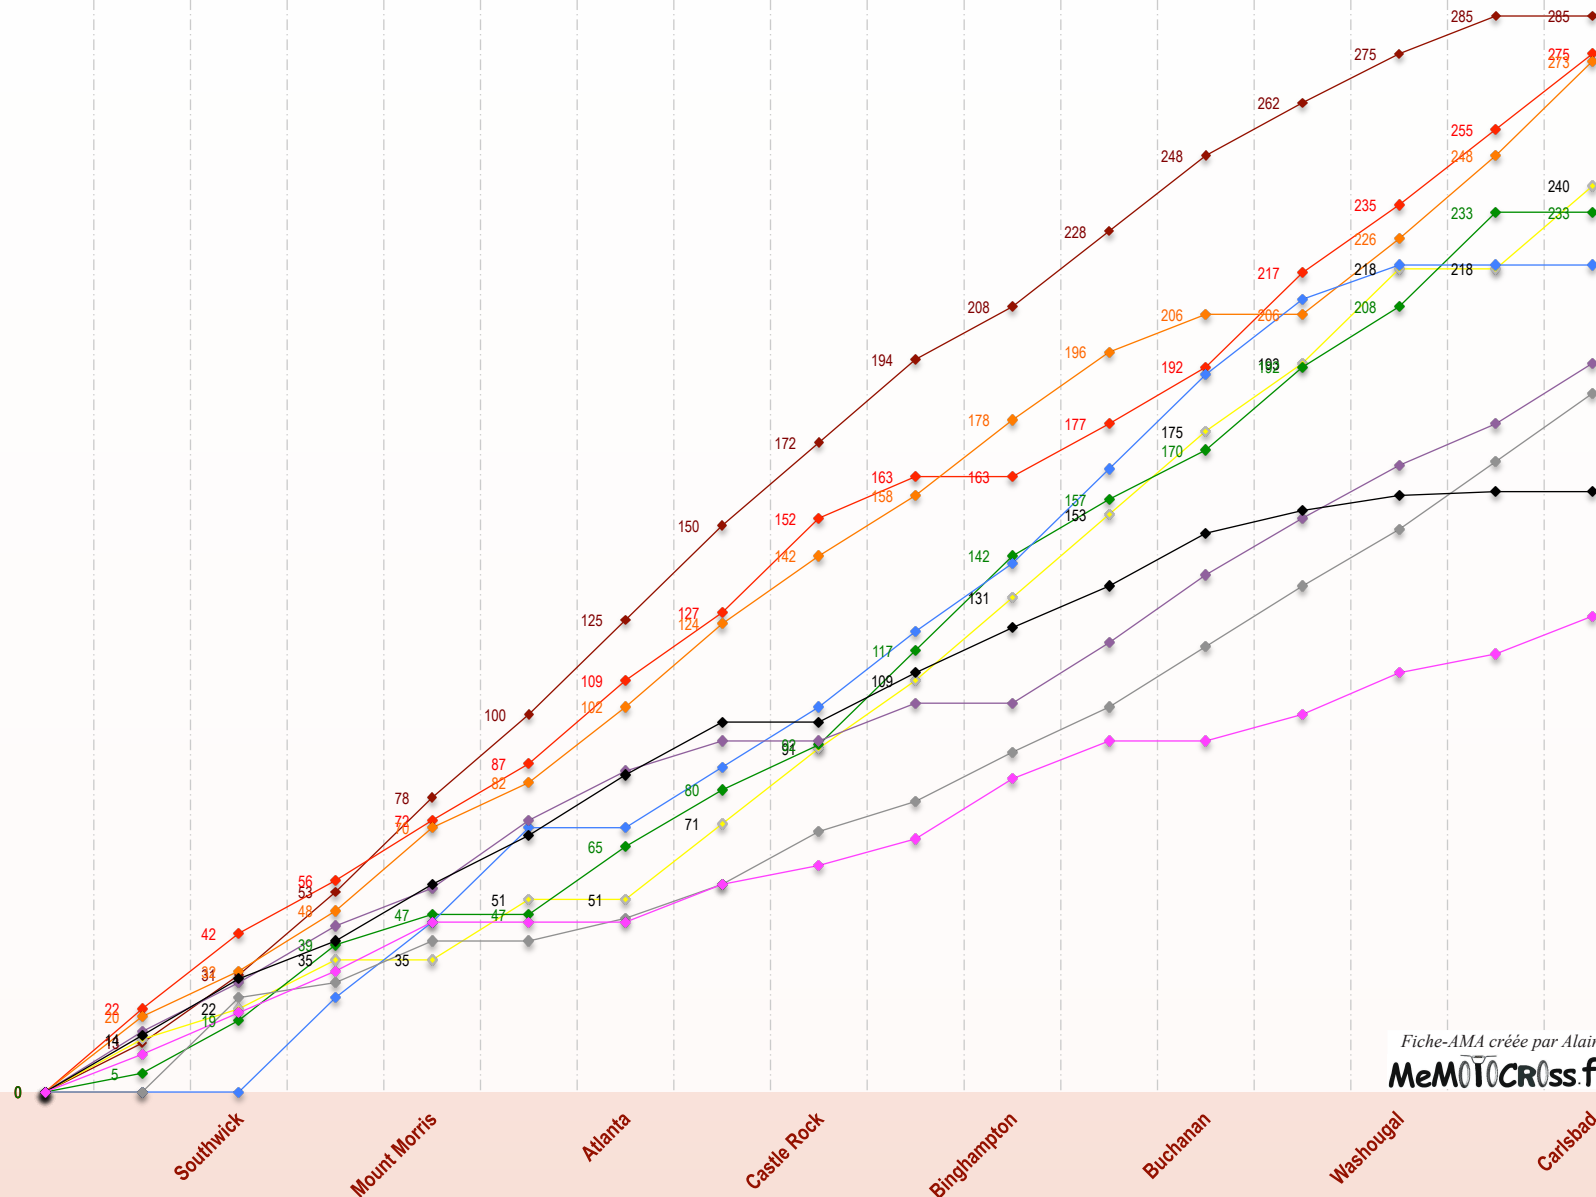

Fiche-AMA créée par Alain

MeMOTOCross.fr

Championnat US Mx 500 - Top 10 1982

- SHULTZ Darrel
- SUN Chuck
- KING Alan
- BELL Mike
- BREKER Goat
- CHANDLER Danny
- LARSON Phillip
- KELLER Jo Jo
- FINKELDEY John
- KESSLER Mickey

Fiche-AMA créée par Alain
MeMOTOcross.fr

PODIUMS 1982 - AMA Mx500

Mx1	Southwick							
1	47	HOWERTON Kent	TX	Suz	25	22		
2	42	SUN Chuck	OR	Hon	22	20		
3	34	ELLIS Jimmy	CT	Hon	18	16		

Mx2	Mount-Morris							
1	47	SHULTZ Darrel	CA	Hon	22	25		
2	45	CHANDLER Danny	CA	Hon	25	20		
3	38	KING Alan	MI	Suz	16	22		