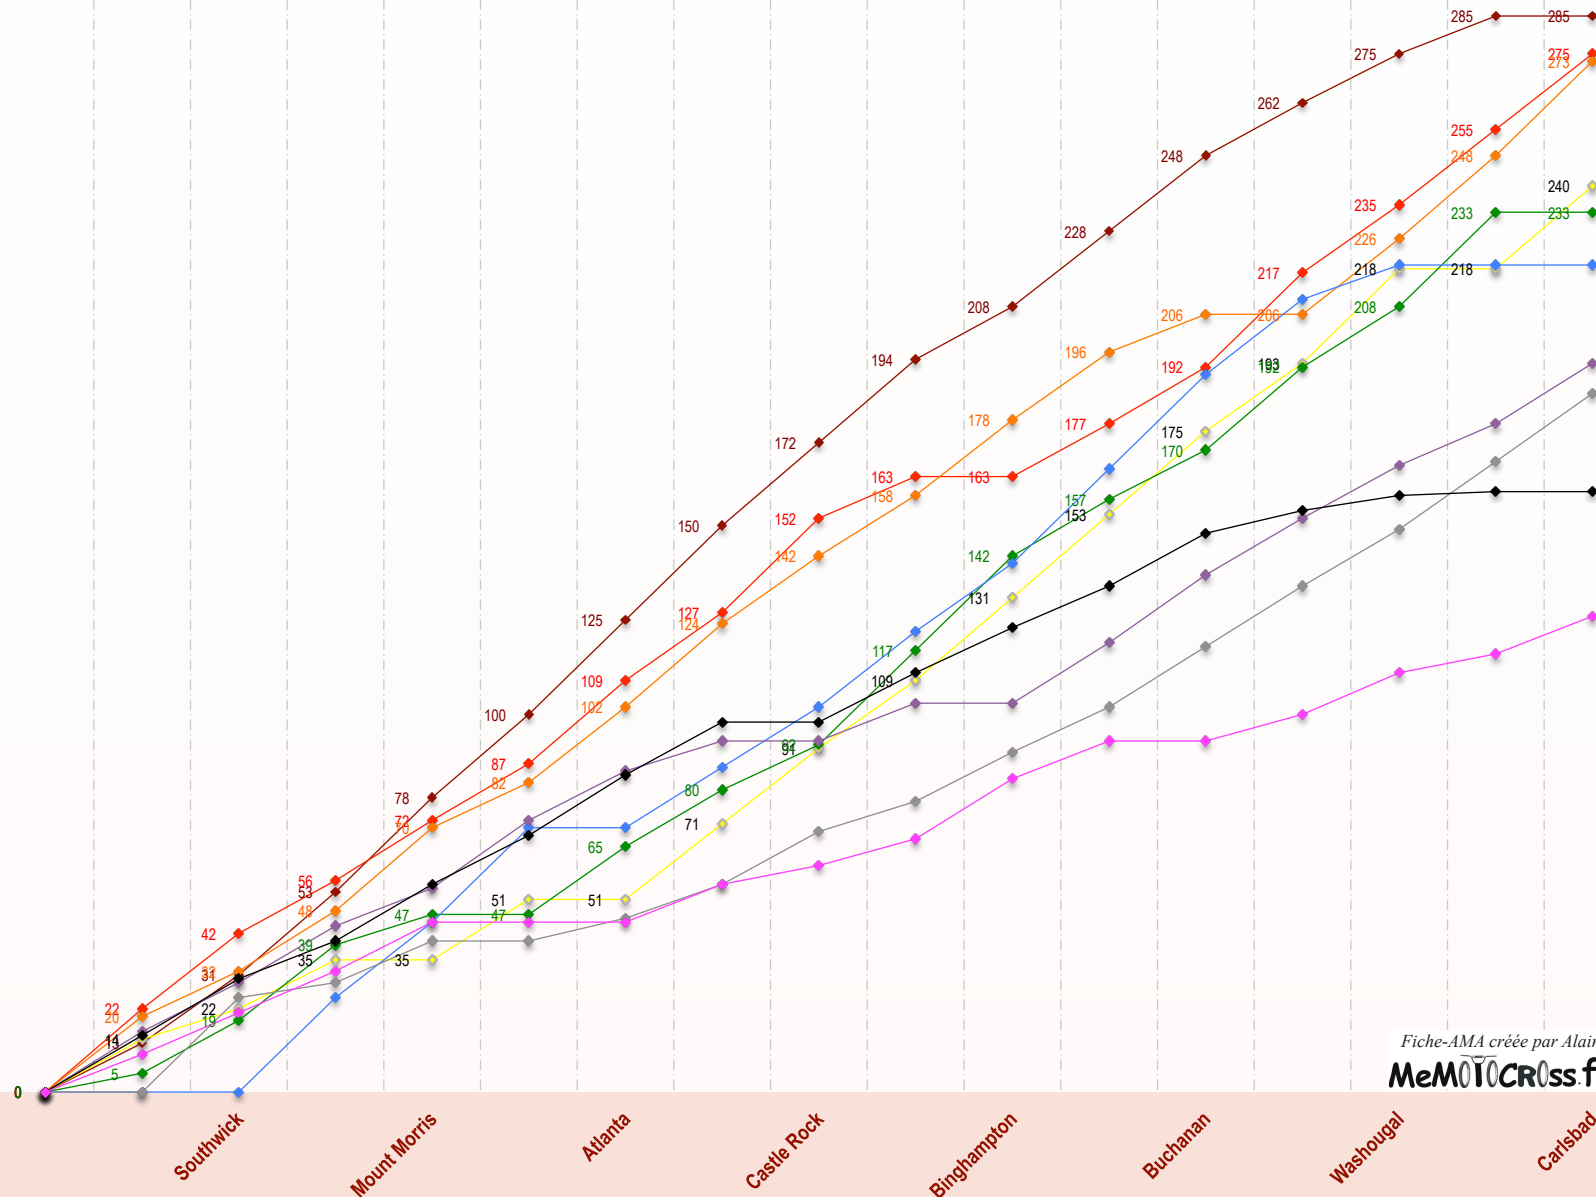

Championnat US Mx 500 - Top 10 1982

- SHULTZ Darrel
- SUN Chuck
- KING Alan
- BELL Mike
- BREKER Goat
- CHANDLER Danny
- LARSON Phillip
- KELLER Jo Jo
- FINKELDEY John
- KESSLER Mickey

Fiche-AMA créée par Alain
MeMOTOcross.fr

PODIUMS 1982 - AMA Mx500

Mx1	Southwick							
1	47	HOWERTON Kent	TX	Suz	25	22		
2	42	SUN Chuck	OR	Hon	22	20		
3	34	ELLIS Jimmy	CT	Hon	18	16		

Mx2	Mount-Morris							
1	47	SHULTZ Darrel	CA	Hon	22	25		
2	45	CHANDLER Danny	CA	Hon	25	20		
3	38	KING Alan	MI	Suz	16	22		

Mx3	Atlanta							
1	47	SHULTZ Darrel	CA	Hon	22	25		
2	37	SUN Chuck	OR	Hon	15	22		
3	32	KING Alan	MI	Suz	12	20		

Mx4	Castle Rock							
1	47	SHULTZ Darrel	CA	Hon	25	22		
2	43	SUN Chuck	OR	Hon	18	25		
3	40	BELL Mike	CA	Yam	20	20		

Mx5	Binghamton							
1	50	BREKER Goat	CA	Kaw	25	25		
2	40	BELL Mike	CA	Yam	18	22		
3	38	CHANDLER Danny	CA	Hon	20	18		

Mx6	Buchanan							
1	50	CHANDLER Danny	CA	Hon	25	25		
2	44	BELL Mike	CA	Yam	22	22		
3	40	SHULTZ Darrel	CA	Hon	20	20		

Mx7	Washougal							
1	43	BELL Mike	CA	Yam	18	25		
2	43	SUN Chuck	OR	Hon	25	18		
3	38	BREKER Goat	CA	Kaw	22	16		

Mx8	Carlsbad							
1	47	KING Alan	MI	Suz	22	25		
2	40	SUN Chuck	OR	Hon	20	20		
3	36	KELLER Jo Jo	MA	Hon	18	18		

Mx9 ...

Mx10 ...

Mx11 ...

Mx12 ...

Mx13 ...

Mx14 ...

Podiums AMA Mx500				1er	2è	3è
1	SHULTZ Darrel	CA	Hon	3		1
2	BELL Mike	CA	Yam	1	2	1
3	CHANDLER Danny	CA	Hon	1	1	1
4	KING Alan	MI	Suz	1		2
5	BREKER Goat	CA	Kaw	1		1
6	HOWERTON Kent	TX	Suz	1		
7	SUN Chuck	OR	Hon		5	
8	ELLIS Jimmy	CT	Hon			1
9	KELLER Jo Jo	MA	Hon			1
10						
11						
12						
13						
14						
15						
				8	8	8