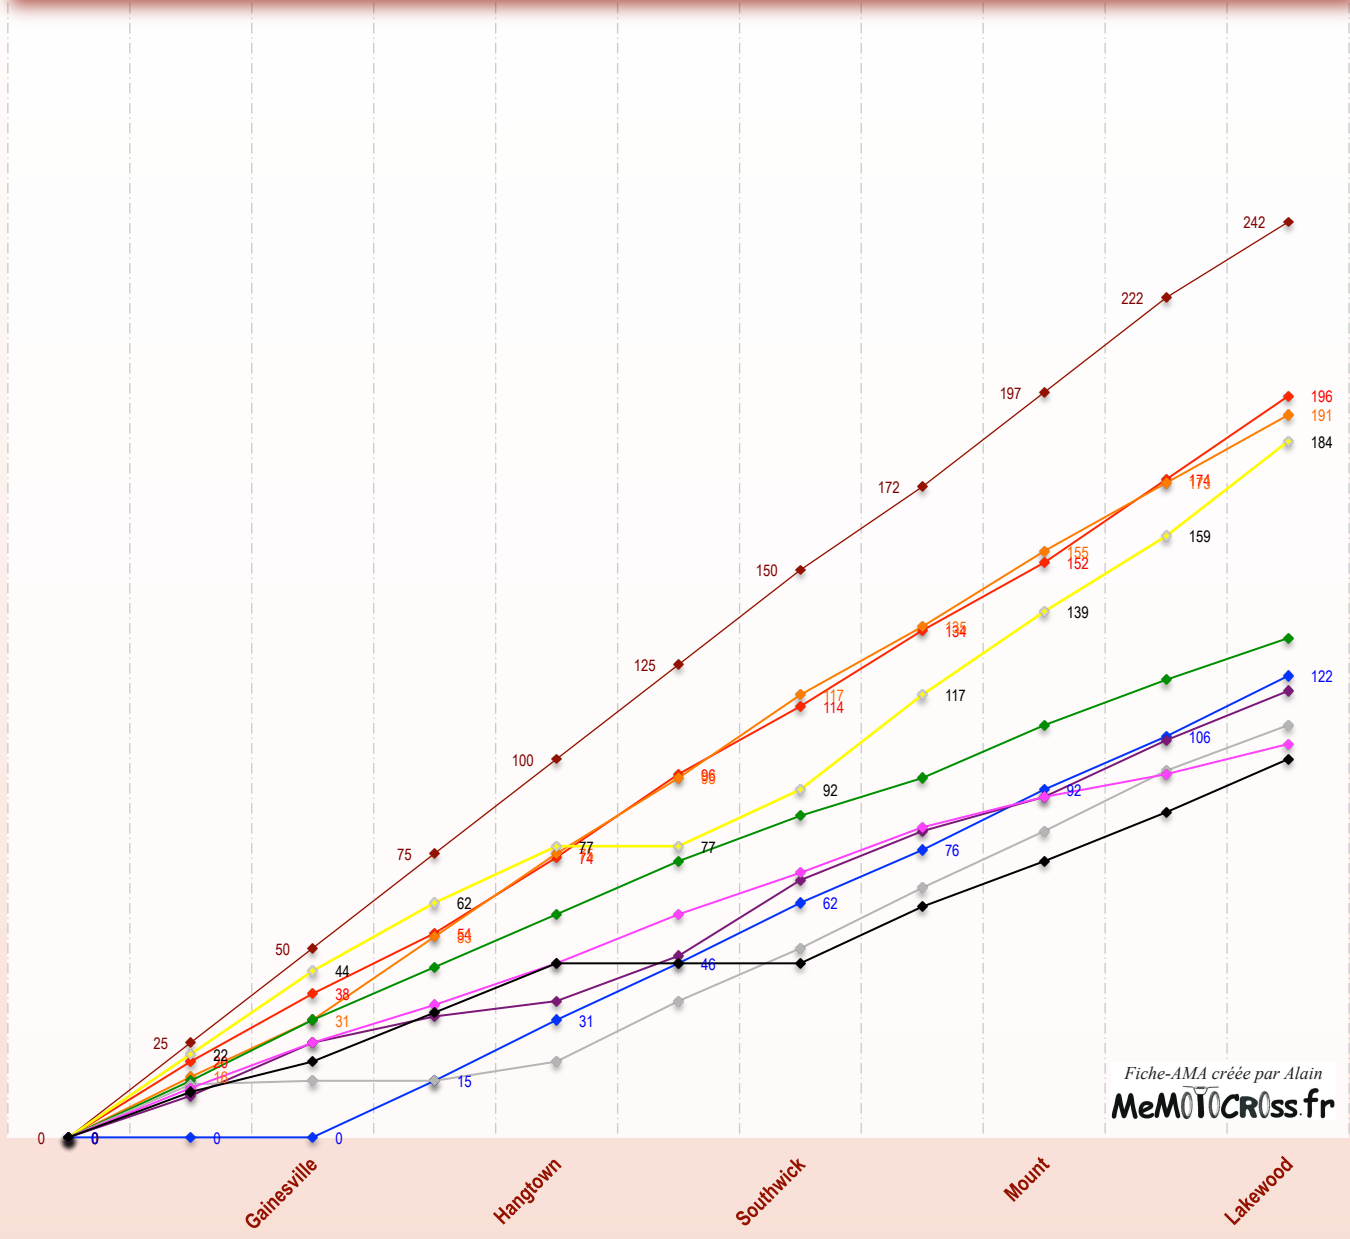

Championnat AMA - Mx 250 - Top 10 1986

Fiche-AMA créée par Alain
MEMOTOCROSS.fr

PODIUMS 1986 - AMA Mx250

Mx1	Gainesville							
	1	50	JOHNSON Rick	CA	Hon	25	25	
	2	44	WARD Jeff	CA	Kaw	22	22	
	3	38	GLOVER Broc	CA	Yam	18	20	
Mx2	Hangtown							
	1	50	JOHNSON Rick	CA	Hon	25	25	
	2	44	O'MARA Johnny	CA	Hon	22	22	
	3	38	GLOVER Broc	CA	Yam	20	18	
Mx3	Southwick							
	1	50	JOHNSON Rick	CA	Hon	25	25	
	2	42	O'MARA Johnny	CA	Hon	20	22	
	3	40	BAILEY David	VA	Hon	22	18	
Mx4	Mount-Morris							
	1	47	JOHNSON Rick	CA	Hon	22	25	
	2	47	WARD Jeff	CA	Kaw	25	22	
	3	38	O'MARA Johnny	CA	Hon	18	20	
Mx5	Lakewood							
	1	45	WARD Jeff	CA	Kaw	20	25	
	2	45	JOHNSON Rick	CA	Hon	25	20	
	3	44	BAILEY David	VA	Hon	22	22	
Mx6	...							
Mx7	...							
Mx8	...							