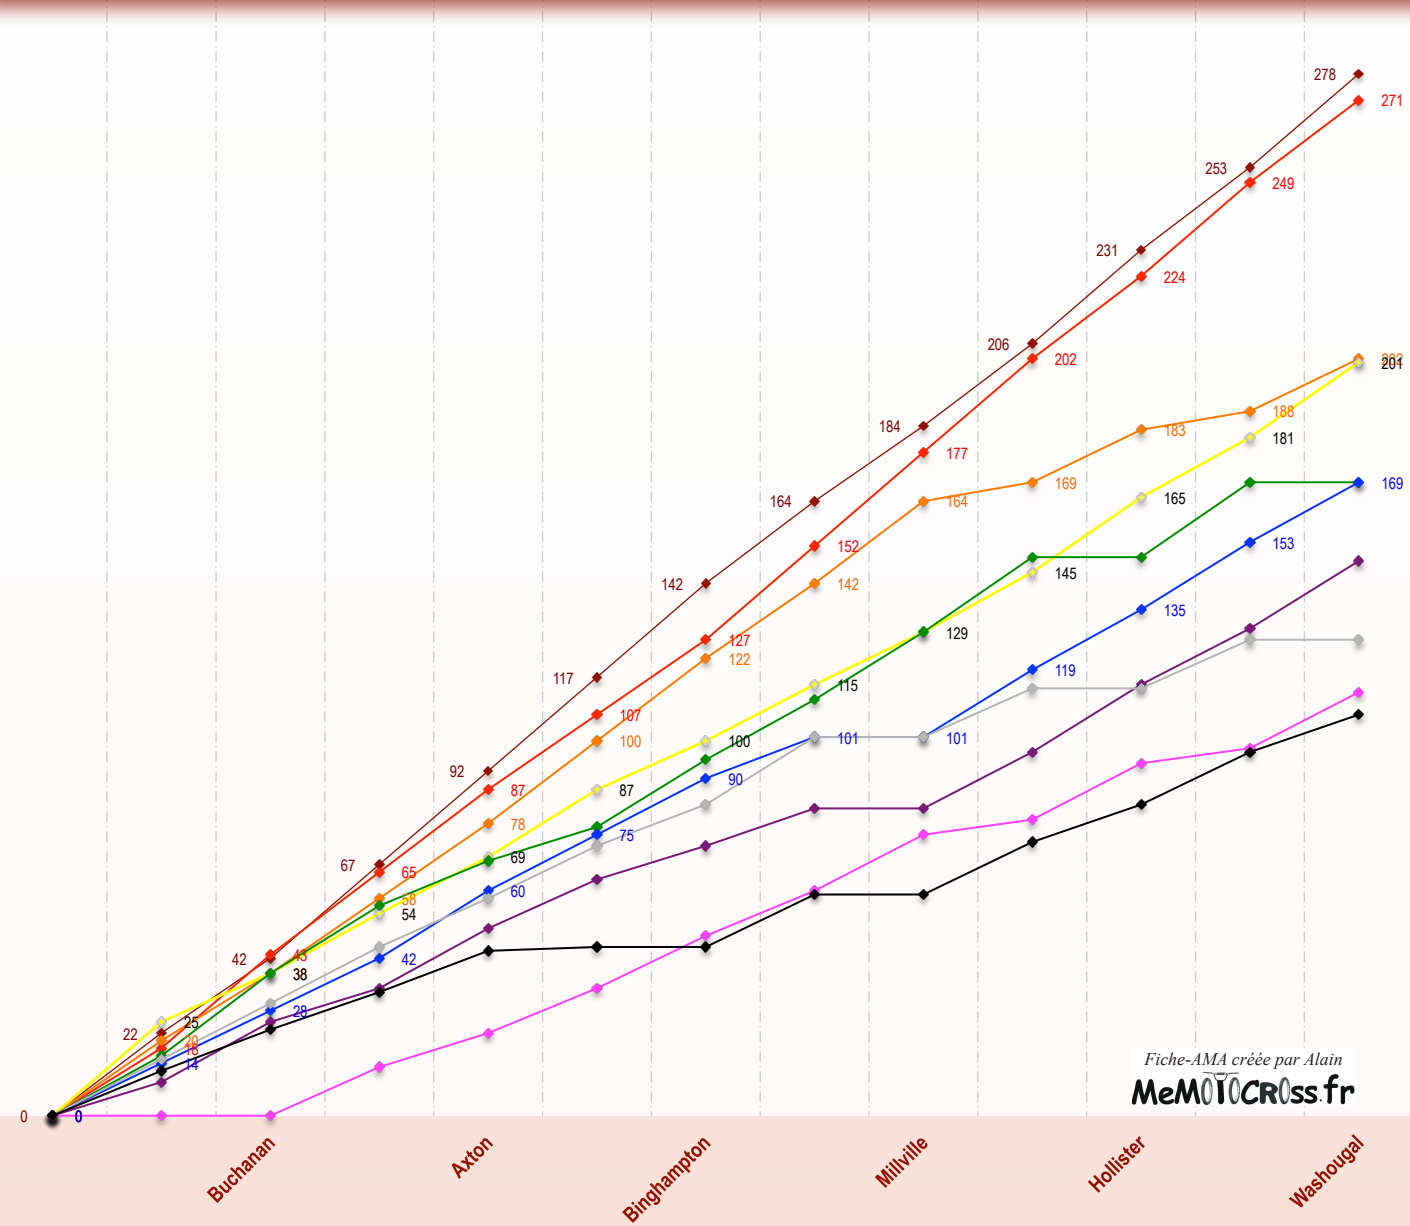

Pilote non américain

Championnat AMA - Mx 500 - Top 10 1986

- BAILEY David
- JOHNSON Rick
- WARD Jeff
- O'MARA Johnny
- LECHIEN Ron
- KING Alan
- LILES Billy
- STROBECK Danny
- HOLLEY Jim
- MURPHY Mark

Fiche-AMA créée par Alain
MeMOTOcross.fr

PODIUMS 1986 - AMA Mx500

Mx1	Buchanan						
	1	43	JOHNSON Rick	CA	Hon	18	25
	2	42	BAILEY David	VA	Hon	22	20
	3	38	LECHIEN Ron	CA	Kaw	16	22
Mx2	Axton						
	1	50	BAILEY David	VA	Hon	25	25
	2	44	JOHNSON Rick	CA	Hon	22	22
	3	40	WARD Jeff	CA	Kaw	20	20
Mx3	Binghampton						
	1	50	BAILEY David	VA	Hon	25	25
	2	44	WARD Jeff	CA	Kaw	22	22
	3	40	JOHNSON Rick	CA	Hon	20	20
Mx4	Millville						
	1	50	JOHNSON Rick	CA	Hon	25	25
	2	42	WARD Jeff	CA	Kaw	20	22
	3	42	BAILEY David	VA	Hon	22	20
Mx5	Hollister						
	1	47	BAILEY David	VA	Hon	22	25
	2	47	JOHNSON Rick	CA	Hon	25	22
	3	36	O'MARA Johnny	CA	Hon	16	20
Mx6	Washougal						
	1	47	BAILEY David	VA	Hon	22	25
	2	47	JOHNSON Rick	CA	Hon	25	22
	3	36	O'MARA Johnny	CA	Hon	16	20
Mx7	...						
Mx8	...						