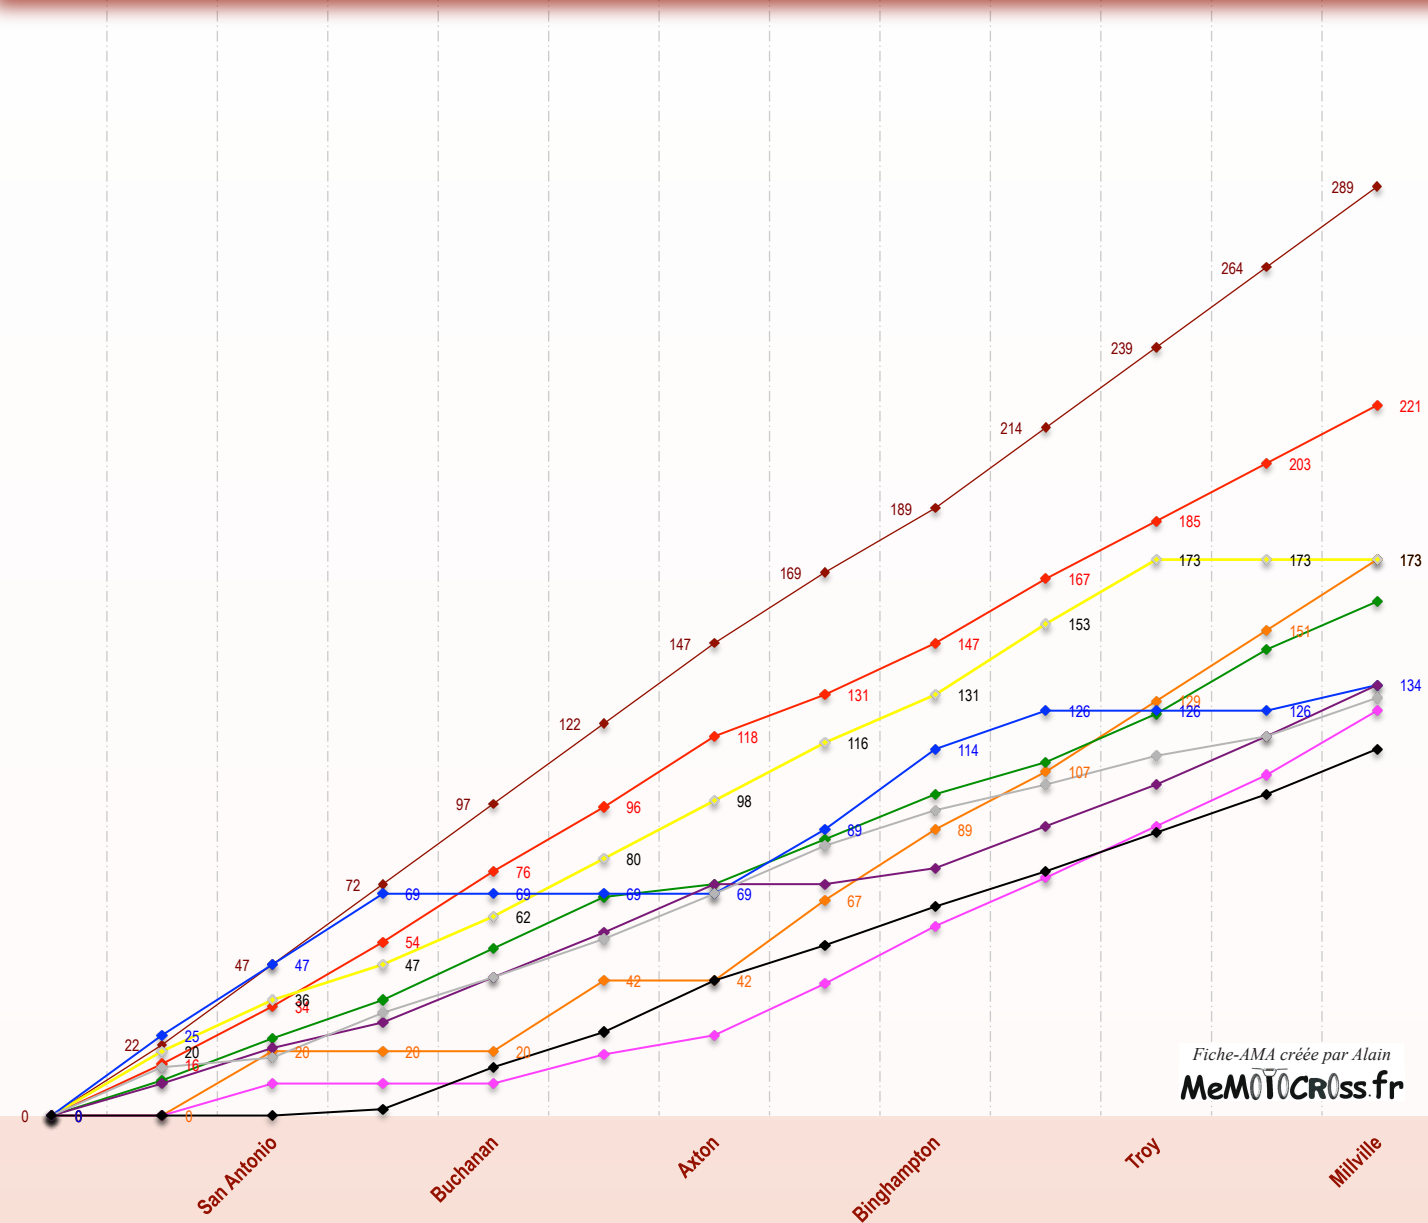

Championnat AMA - Mx 500 - Top 10 1987

Fiche-AMA créée par Alain
MeMOTOcross.fr

PODIUMS 1987 - AMA Mx500

Mx1	San Antonio						
	1	47	JOHNSON Rick	CA	Hon	22	25
	2	47	WARD Jeff	CA	Kaw	25	22
	3	36	FISHER Mike	CA	Kaw	20	16
Mx2	Buchanan						
	1	50	JOHNSON Rick	CA	Hon	25	25
	2	42	STANTON Jeff	MI	Yam	20	22
	3	36	PEDERSON Ross	CA	Yam	16	20
Mx3	Axton						
	1	50	JOHNSON Rick	CA	Hon	25	25
	2	42	STANTON Jeff	MI	Yam	20	22
	3	36	FISHER Mike	CA	Kaw	18	18
Mx4	Binghampton						
	1	47	LECHIEN Ron	CA	Kaw	25	22
	2	45	WARD Jeff	CA	Kaw	20	25
	3	42	JOHNSON Rick	CA	Hon	22	20
Mx5	Troy						
	1	50	JOHNSON Rick	CA	Hon	25	25
	2	42	FISHER Mike	CA	Kaw	22	20
	3	40	LECHIEN Ron	CA	Kaw	18	22
Mx6	Millville						
	1	50	JOHNSON Rick	CA	Hon	25	25
	2	44	LECHIEN Ron	CA	Kaw	22	22
	3	36	BOWEN Keith	MI	Yam	16	20
Mx7	...						
Mx8	...						