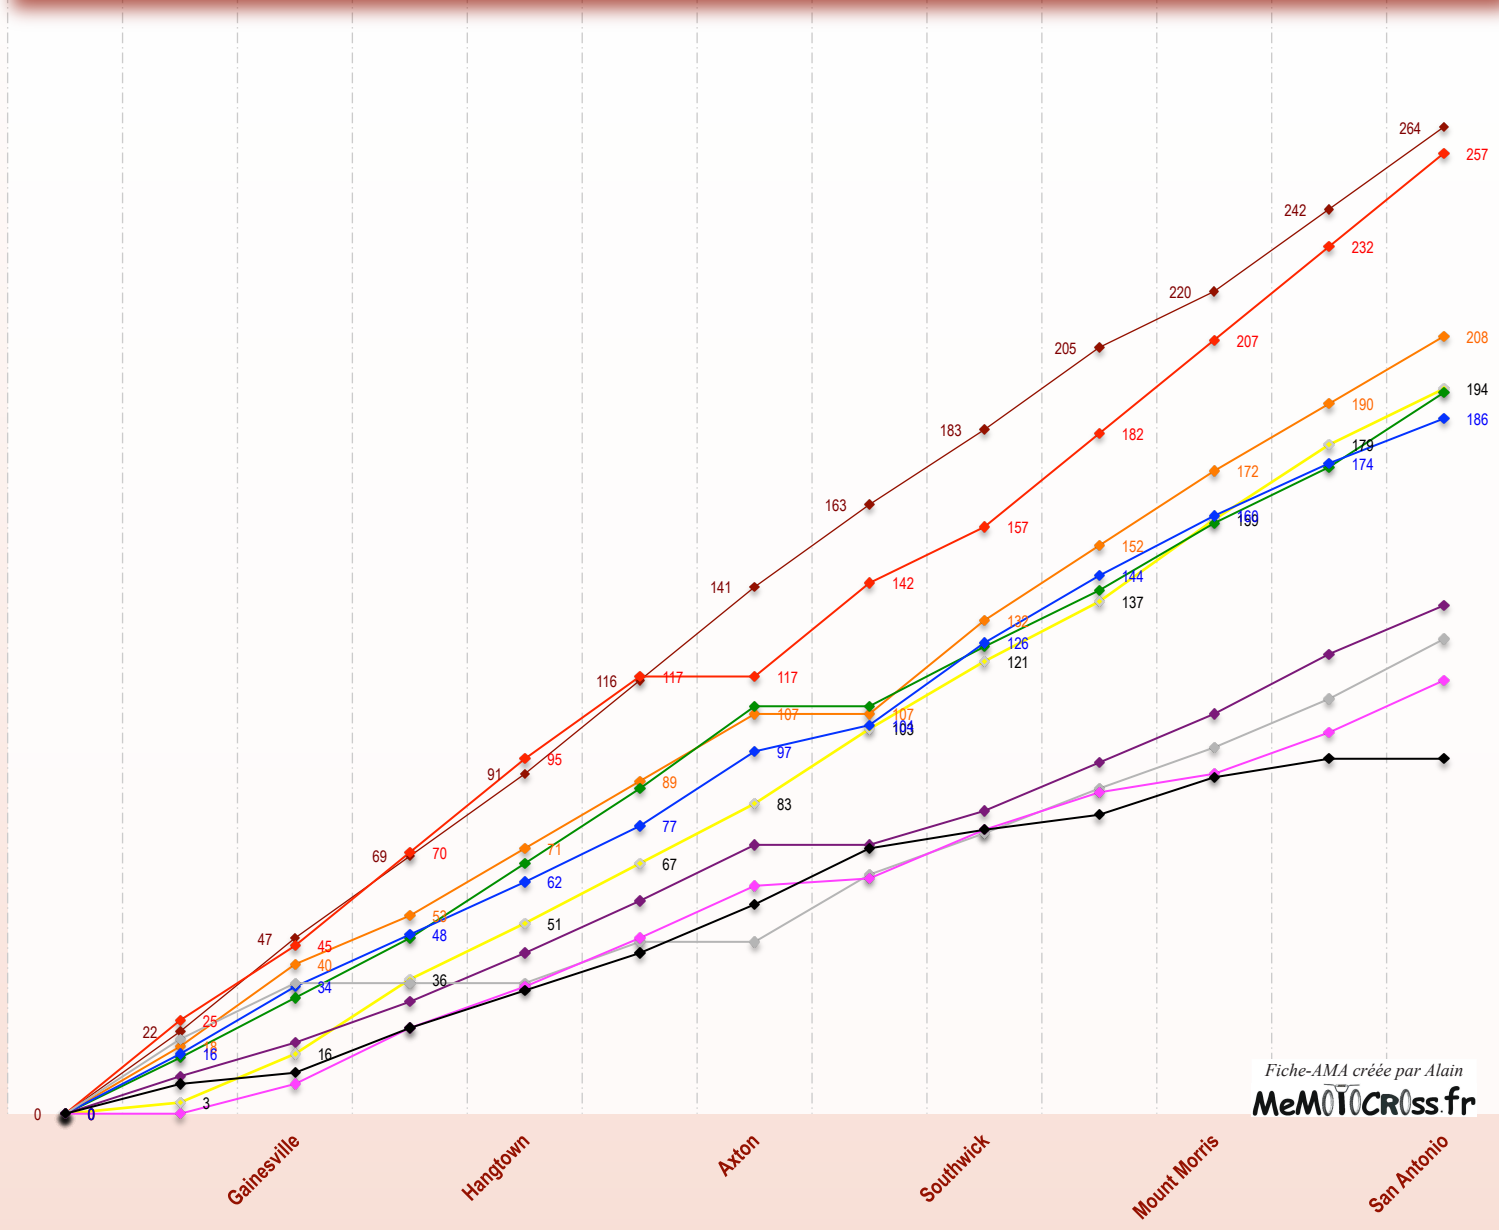

Championnat AMA - Mx 250 - Top 10 1988

PODIUMS 1988 - AMA Mx250

Mx1	Gainesville						
1	47	WARD Jeff	CA	Kaw	22	25	
2	45	JOHNSON Rick	CA	Hon	25	20	
3	40	LECHIEN Ron	CA	Kaw	18	22	

Mx2	Hangtown						
1	50	JOHNSON Rick	CA	Hon	25	25	
2	44	WARD Jeff	CA	Kaw	22	22	
3	36	GLOVER Broc	CA	Yam	16	20	

Mx3	Axton						
1	50	WARD Jeff	CA	Kaw	25	25	
2	42	GLOVER Broc	CA	Yam	20	22	
3	36	LECHIEN Ron	CA	Kaw	18	18	

Mx4	Southwick						
1	42	WARD Jeff	CA	Kaw	22	20	
2	40	JOHNSON Rick	CA	Hon	25	15	
3	38	STANTON Jeff	MI	Yam	20	18	

Mx5	Mount-Morris						
1	50	JOHNSON Rick	CA	Hon	25	25	
2	40	LECHIEN Ron	CA	Kaw	20	20	
3	38	STANTON Jeff	MI	Yam	16	22	

Mx6	San Antonio						
1	50	JOHNSON Rick	CA	Hon	25	25	
2	44	WARD Jeff	CA	Kaw	22	22	
3	36	LECHIEN Ron	CA	Kaw	18	18	

Mx7 ...

Mx8 ...

Podiums AMA Mx250				1er	2è	3è
1	WARD Jeff	CA	Kaw	3	2	
2	JOHNSON Rick	CA	Hon	3	2	
3	LECHIEN Ron	CA	Kaw		1	3
4	GLOVER Broc	CA	Yam		1	1
5	STANTON Jeff	MI	Yam			2
6						
7						
8						
9						
10						
11						
12						
13						
14						
15						
				6	6	6