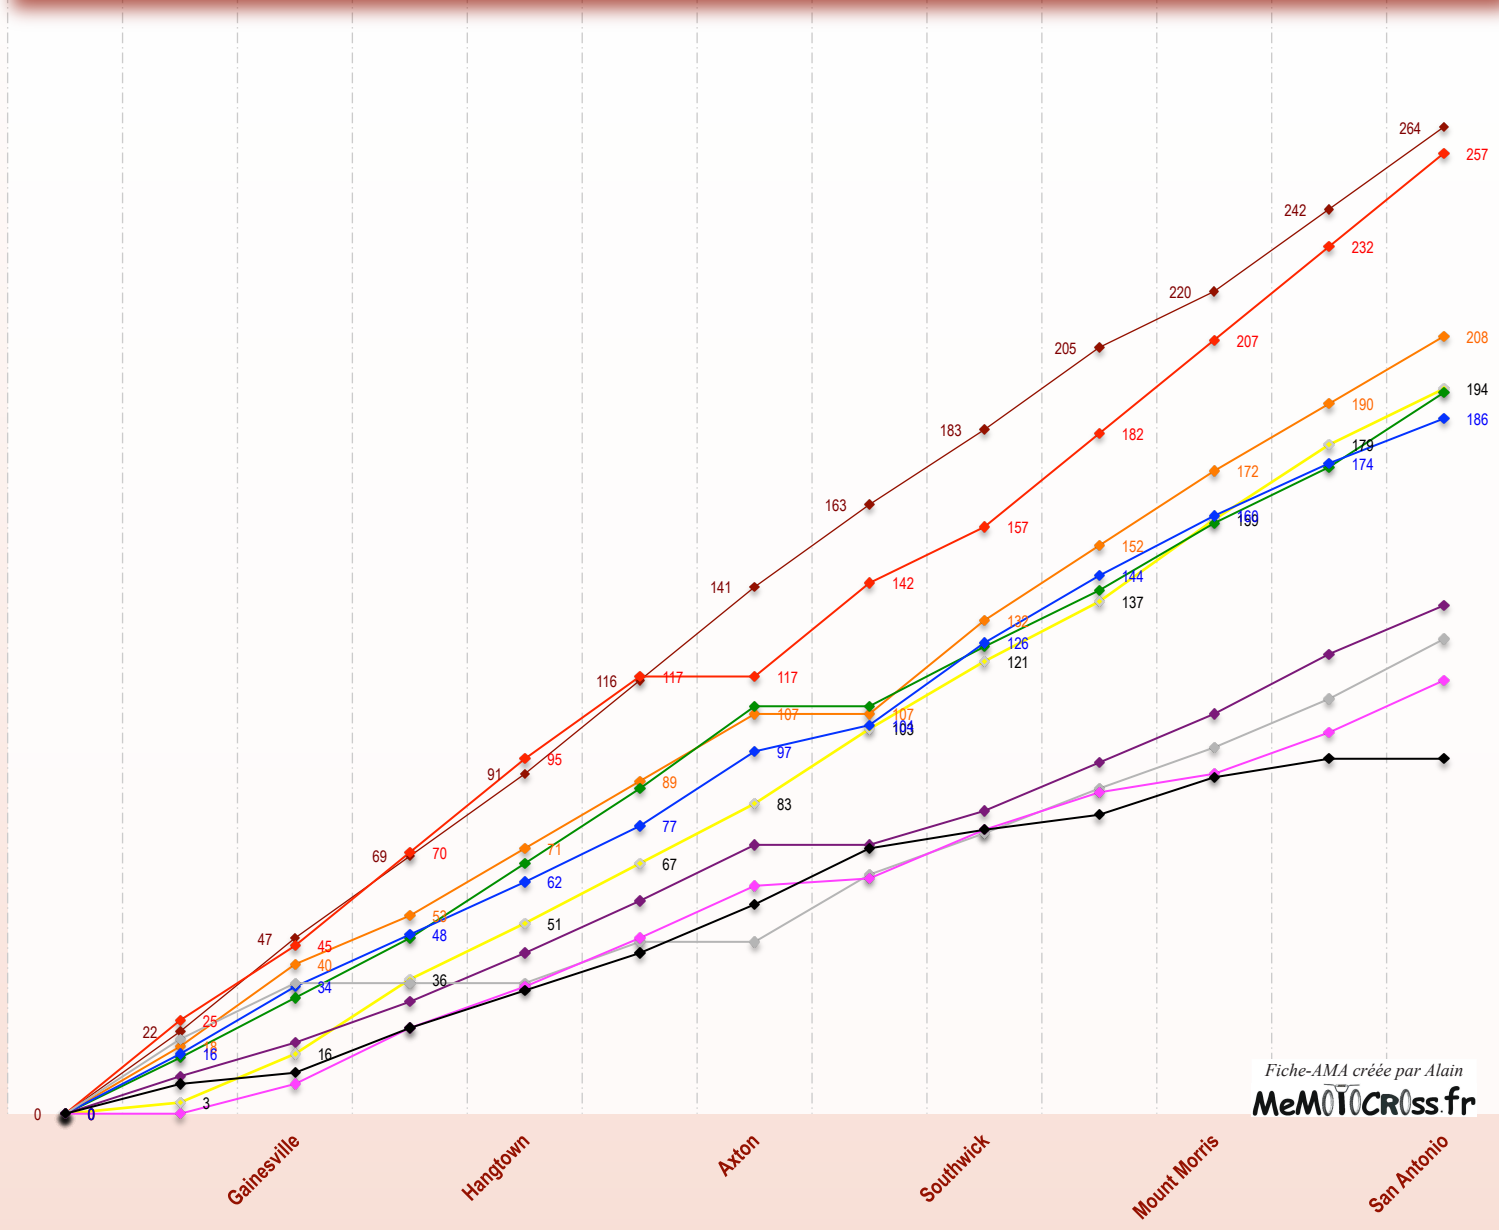

Pilote non américain

Fiche-AMA créée par Alain  
MeMOTOCross.fr

221 221 221 221 221 221 221 221 221 221 221 221 221 221

# Championnat AMA - Mx 250 - Top 10 1988