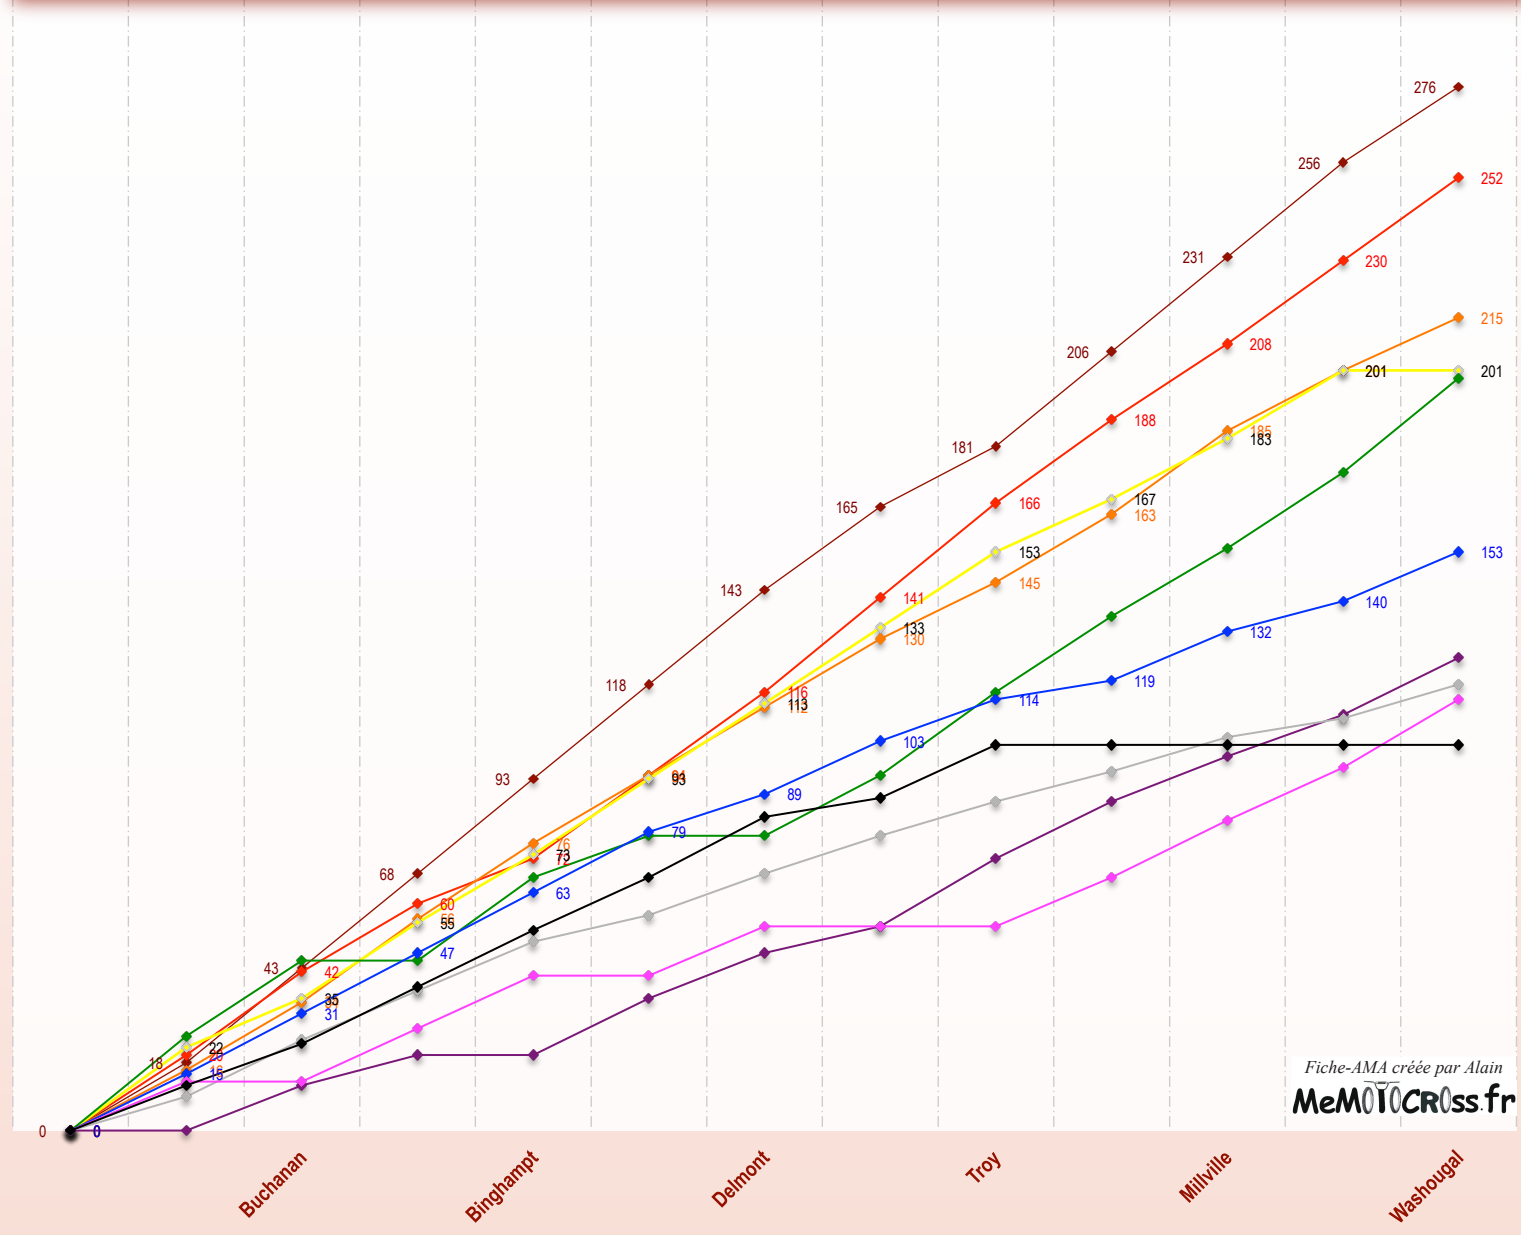

# Championnat AMA - Mx 500 - Top 10 1988

Fiche-AMA créée par Alain  
**MeMOTOcross.fr**