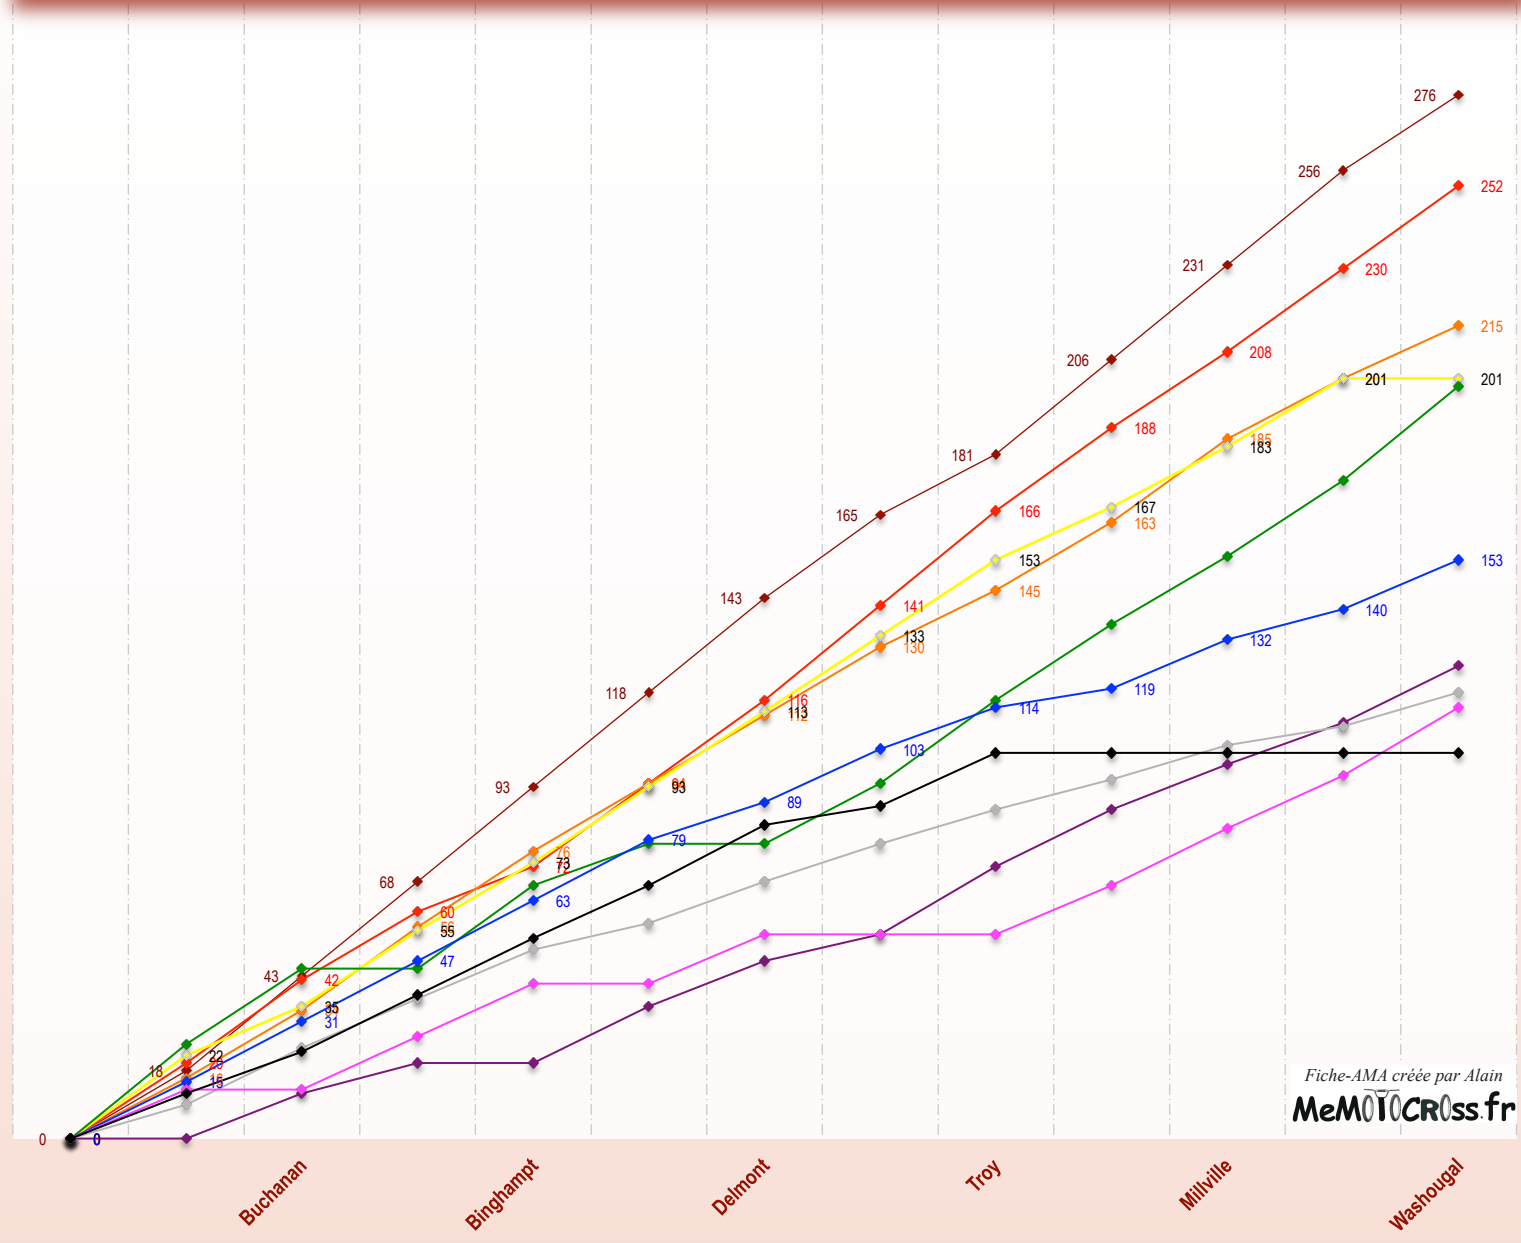

Championnat AMA - Mx 500 - Top 10 1988

Fiche-AMA créée par Alain
MeMOTOcross.fr

PODIUMS 1988 - AMA Mx500

Mx1	Buchanan						
	1	45	WARD Jeff	CA	Kaw	25	20
	2	43	JOHNSON Rick	CA	Hon	18	25
	3	42	LECHIEN Ron	CA	Kaw	20	22
Mx2	Binghampton						
	1	50	JOHNSON Rick	CA	Hon	25	25
	2	42	STANTON Jeff	MI	Yam	22	20
	3	38	LEISK Jeff	AU	Hon	20	18
Mx3	Delmont						
	1	50	JOHNSON Rick	CA	Hon	25	25
	2	44	LECHIEN Ron	CA	Kaw	22	22
	3	40	LEISK Jeff	AU	Hon	20	20
Mx4	Troy						
	1	50	LECHIEN Ron	CA	Kaw	25	25
	2	40	LEISK Jeff	AU	Hon	20	20
	3	38	WARD Jeff	CA	Kaw	16	22
Mx5	Milville						
	1	50	JOHNSON Rick	CA	Hon	25	25
	2	42	LECHIEN Ron	CA	Kaw	22	20
	3	40	STANTON Jeff	MI	Yam	18	22
Mx6	Washougal						
	1	45	WARD Jeff	CA	Kaw	20	25
	2	45	JOHNSON Rick	CA	Hon	25	20
	3	44	LECHIEN Ron	CA	Kaw	22	22
Mx7	...						
Mx8	...						