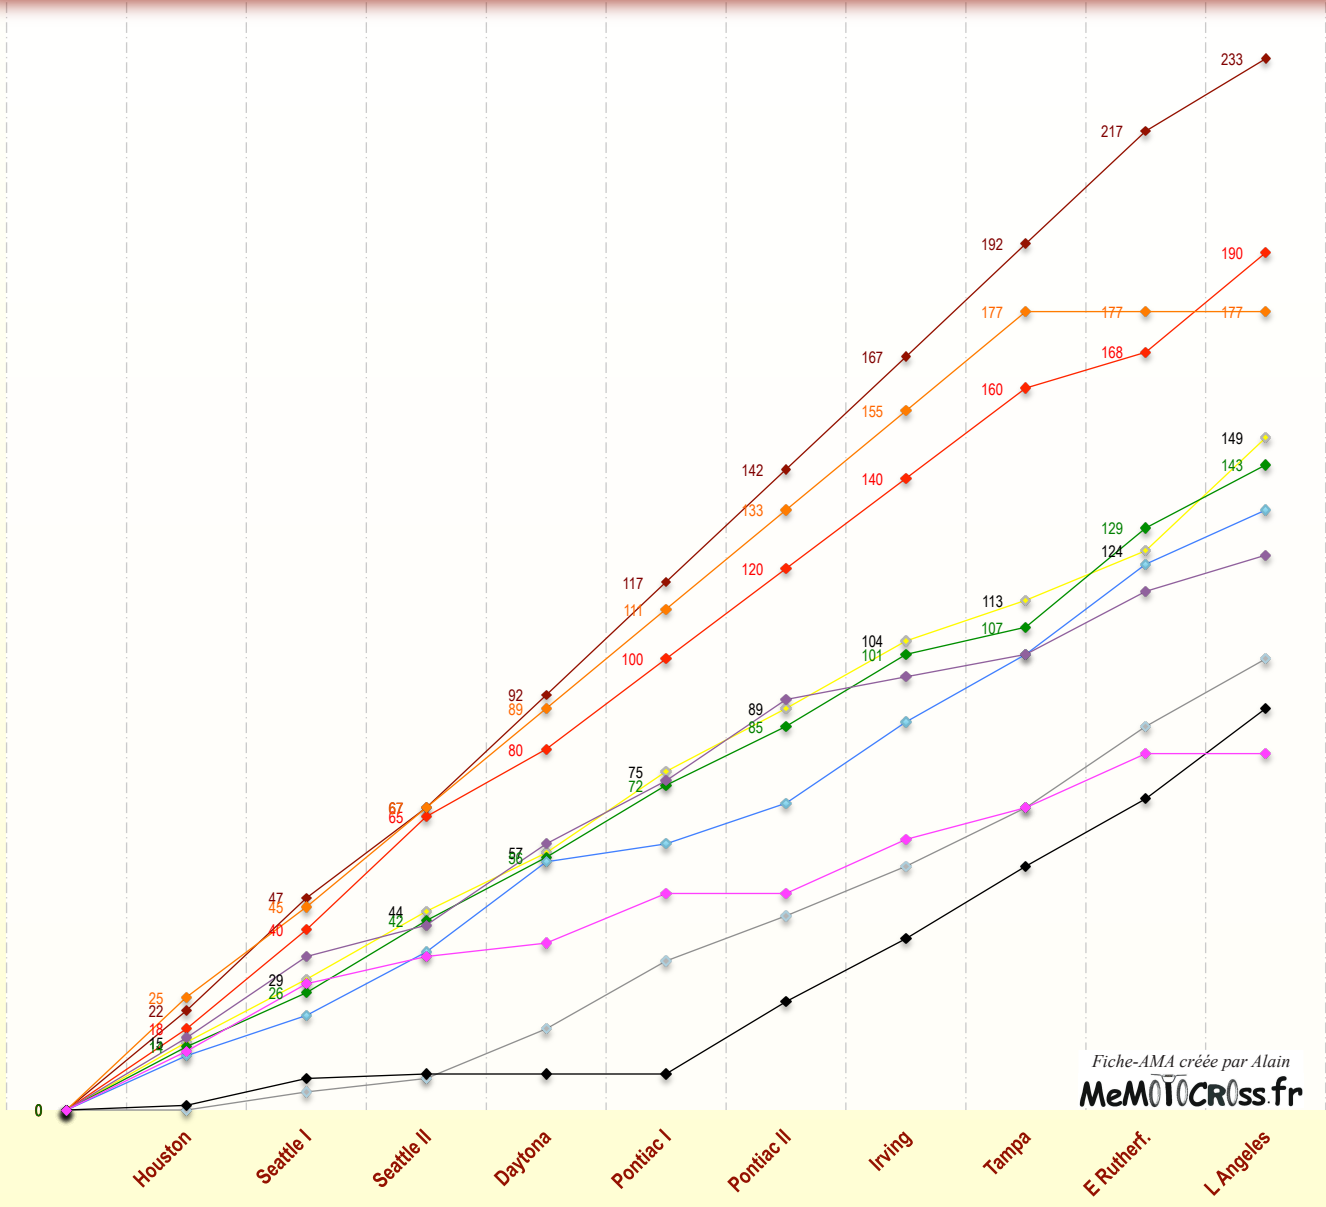

NOUVEAU RÉGLEMENT depuis 1986 :
 20 pilotes marquent des points, uniquement issus du classement de la finale, suivant le barème :
 1e = 25pts, 2è = 22, 3è = 20, 4è = 18, 5è = 16, 6è = 15, 7è = 14, etc ... jusqu'à 20è = 1pt

Championnat AMA - Sx 250 - Top 10 1988

Fiche-AMA créée par Alain
MEMOTOCROSS.fr