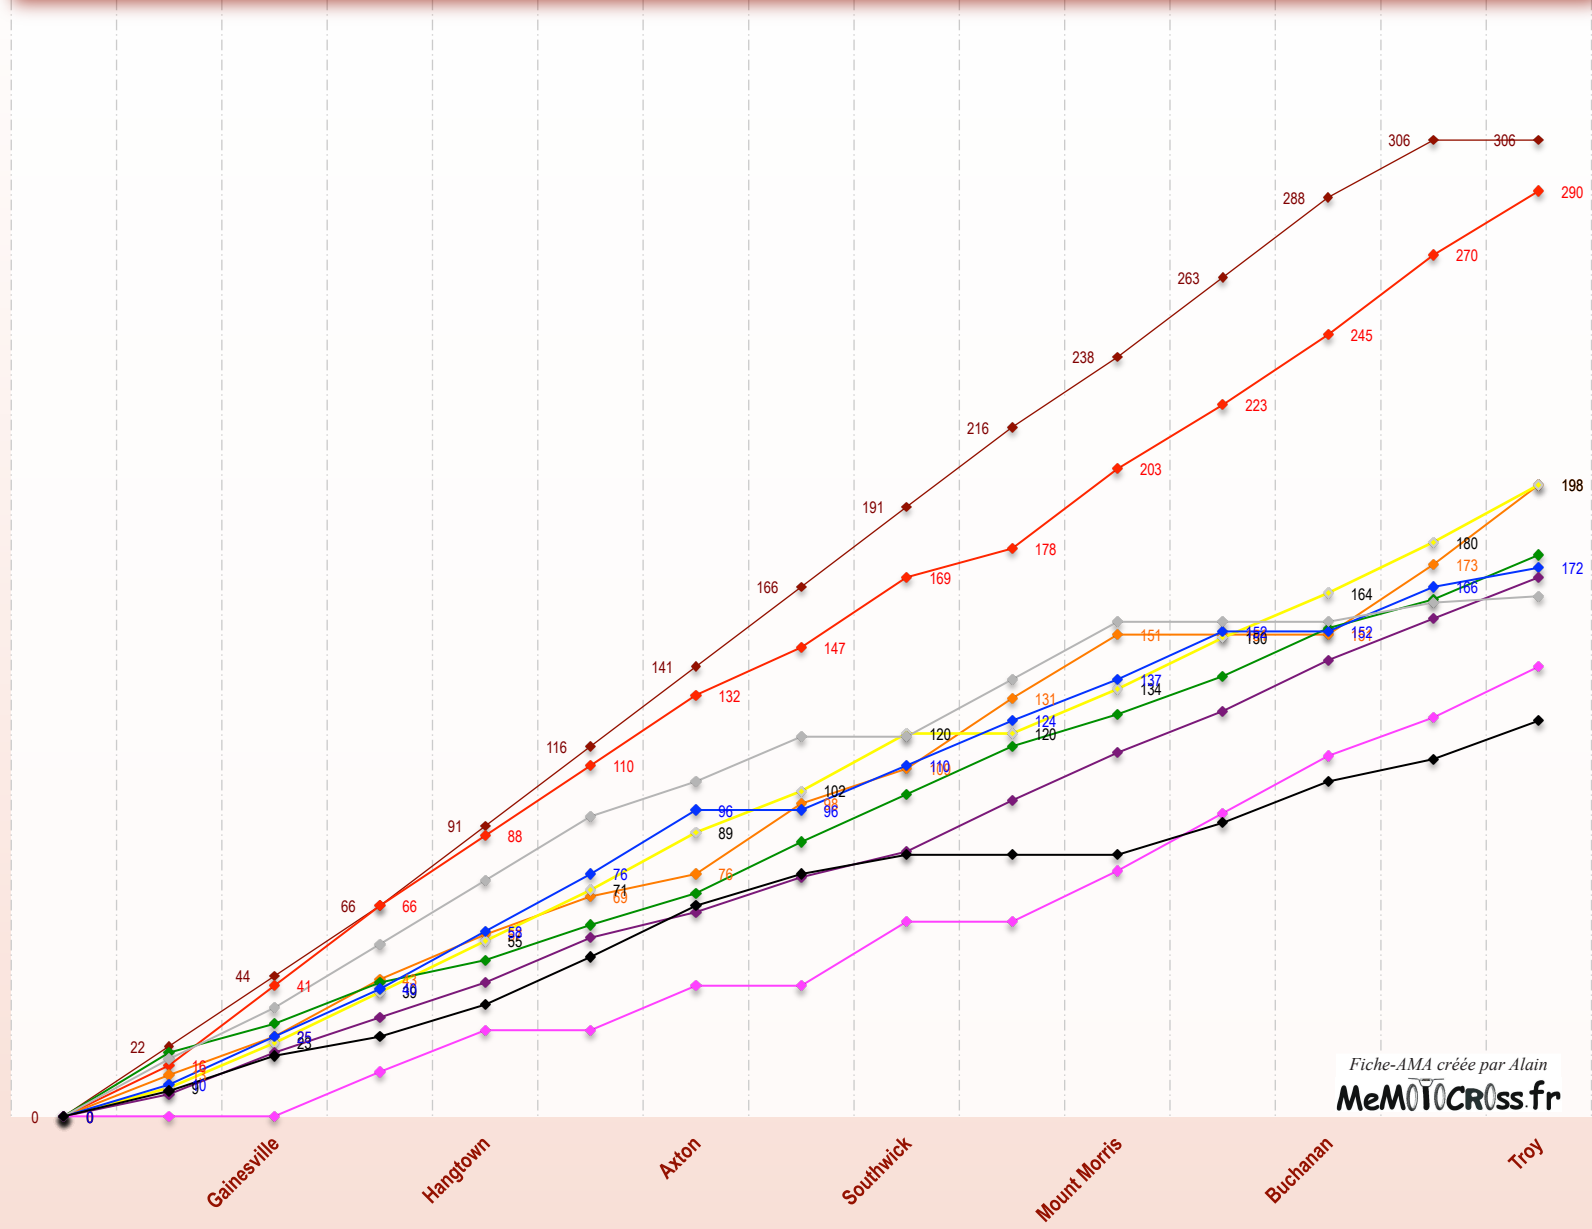

# Championnat AMA - Mx 250 - Top 10 1989