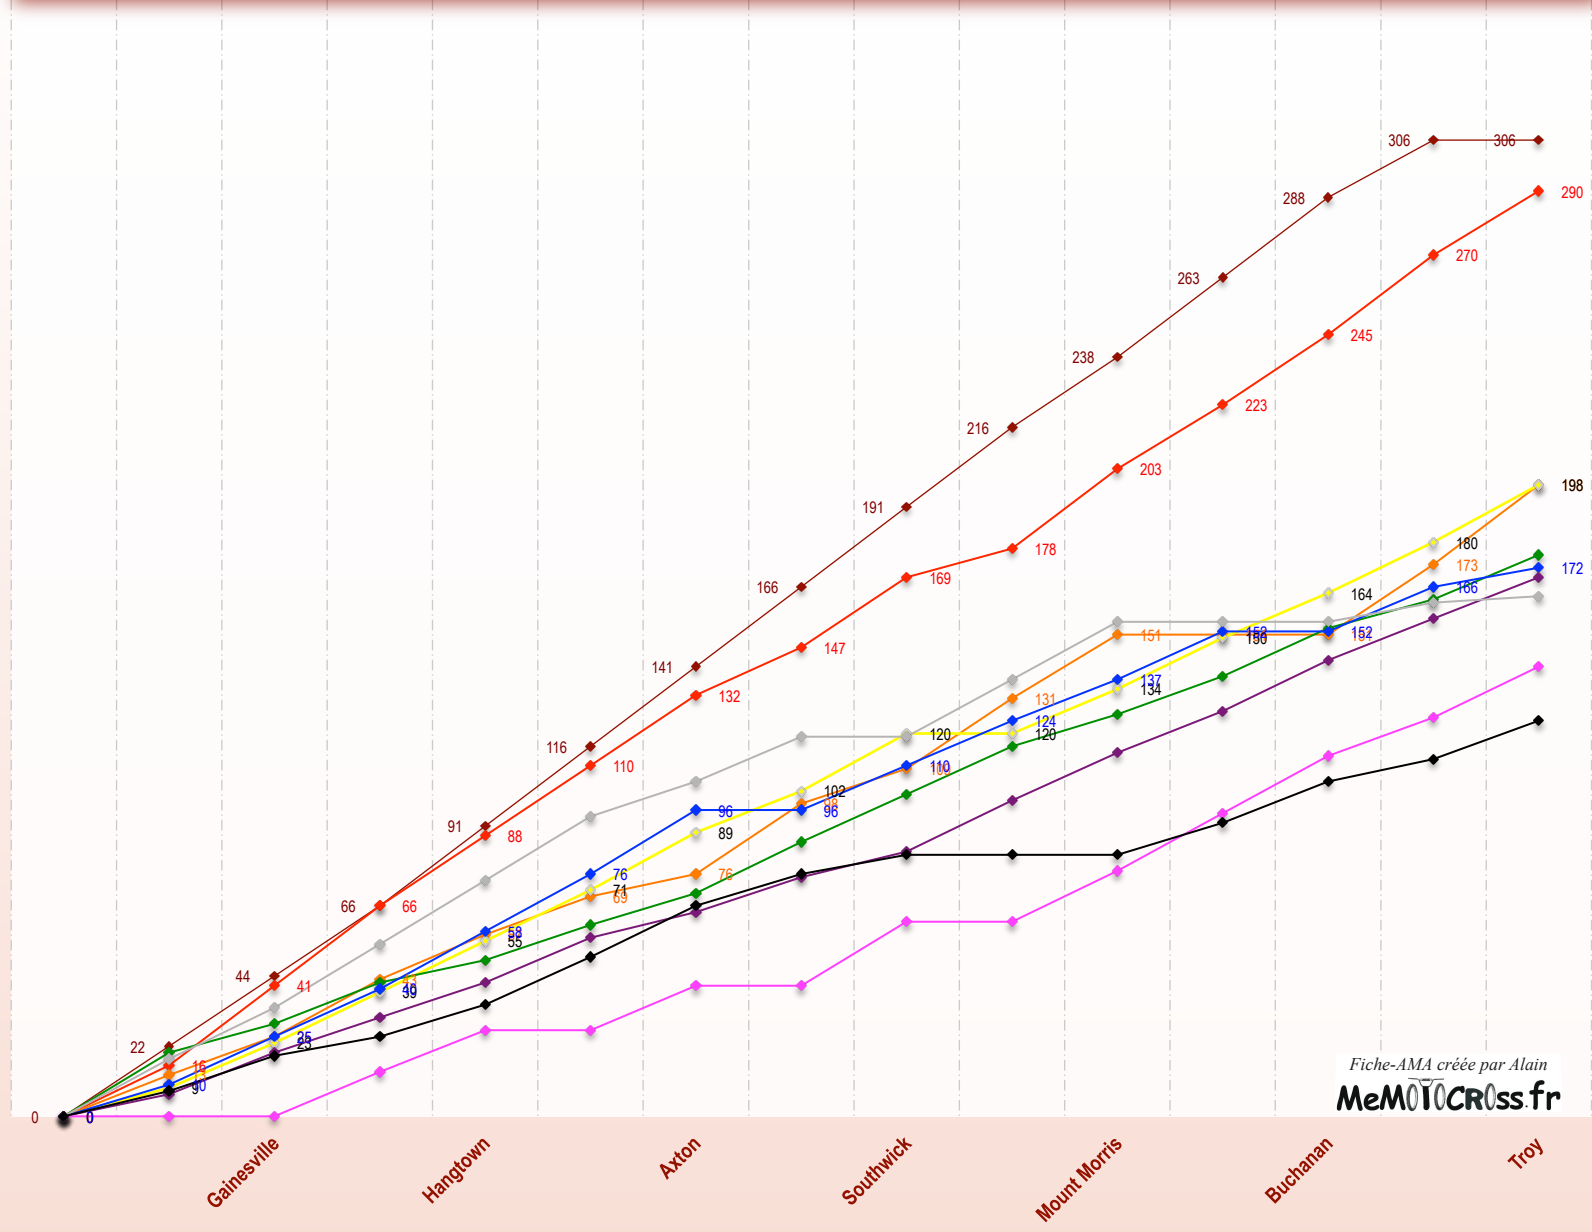

Fiche-AMA créée par Alain
MeMOTOCross.fr

Championnat AMA - Mx 250 - Top 10 1989

PODIUMS 1989 - AMA Mx250

Mx1	Gainesville						
1	45	BAYLE Jean-Michel	FR	Hon	25	20	
2	44	STANTON Jeff	MI	Hon	22	22	
3	41	WARD Jeff	CA	Kaw	16	25	
Mx2	Hangtown						
1	47	STANTON Jeff	MI	Hon	22	25	
2	47	WARD Jeff	CA	Kaw	25	22	
3	40	O'MARA Johnny	CA	Suz	20	20	
Mx3	Axton						
1	50	STANTON Jeff	MI	Hon	25	25	
2	44	WARD Jeff	CA	Kaw	22	22	
3	38	DUBACH Doug	CA	Yam	18	20	
Mx4	Southwick						
1	50	STANTON Jeff	MI	Hon	25	25	
2	37	WARD Jeff	CA	Kaw	15	22	
3	34	DOWD John	MA	Suz	18	16	
Mx5	Mount-Morris						
1	47	STANTON Jeff	MI	Hon	25	22	
2	42	LECHIEN Ron	CA	Kaw	22	20	
3	36	O'MARA Johnny	CA	Suz	18	18	
Mx6	Buchanan						
1	50	STANTON Jeff	MI	Hon	25	25	
2	42	WARD Jeff	CA	Kaw	20	22	
3	42	JOHNSON Rick	CA	Hon	22	20	
Mx7	Troy						
1	47	LECHIEN Ron	CA	Kaw	22	25	
2	45	WARD Jeff	CA	Kaw	25	20	
3	42	JOHNSON Rick	CA	Hon	20	22	
Mx8	...						