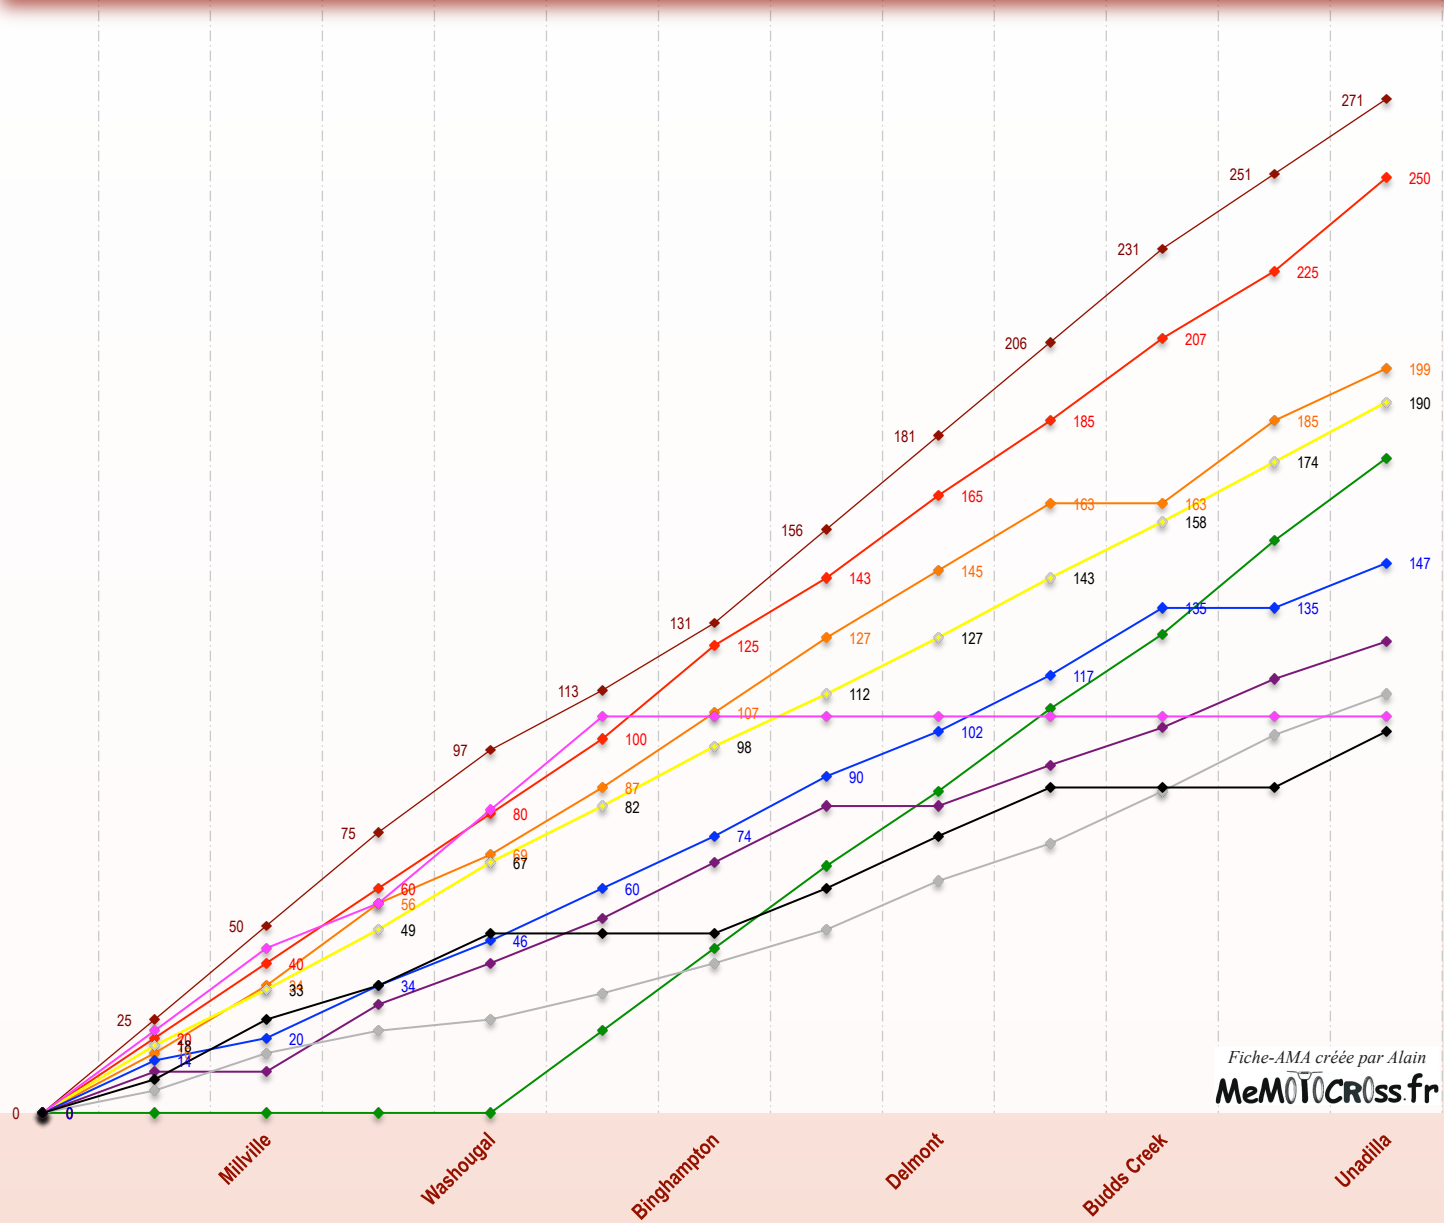

Championnat AMA - Mx 500 - Top 10 1989

Fiche-AMA créée par Alain
MeMOTOcross.fr

PODIUMS 1989 - AMA Mx500

Mx1	Millville							
	1	50	WARD Jeff	CA	Kaw	25	25	
	2	44	LECHIEN Ron	CA	Kaw	22	22	
	3	40	STANTON Jeff	MI	Hon	20	20	
Mx2	Washougal							
	1	47	WARD Jeff	CA	Kaw	25	22	
	2	40	STANTON Jeff	MI	Hon	20	20	
	3	37	LECHIEN Ron	CA	Kaw	12	25	
Mx3	Binghamton							
	1	45	STANTON Jeff	MI	Hon	20	25	
	2	44	BAYLE Jean-Michel	FR	Hon	22	22	
	3	38	JOHNSON Rick	CA	Hon	18	20	
Mx4	Delmont							
	1	50	WARD Jeff	CA	Kaw	25	25	
	2	42	BAYLE Jean-Michel	FR	Hon	22	20	
	3	40	STANTON Jeff	MI	Hon	18	22	
Mx5	Budds Creek							
	1	50	WARD Jeff	CA	Kaw	25	25	
	2	42	STANTON Jeff	MI	Hon	20	22	
	3	42	BAYLE Jean-Michel	FR	Hon	22	20	
Mx6	Unadilla							
	1	47	BAYLE Jean-Michel	FR	Hon	25	22	
	2	43	STANTON Jeff	MI	Hon	18	25	
	3	40	WARD Jeff	CA	Kaw	20	20	
Mx7	...							
Mx8	...							