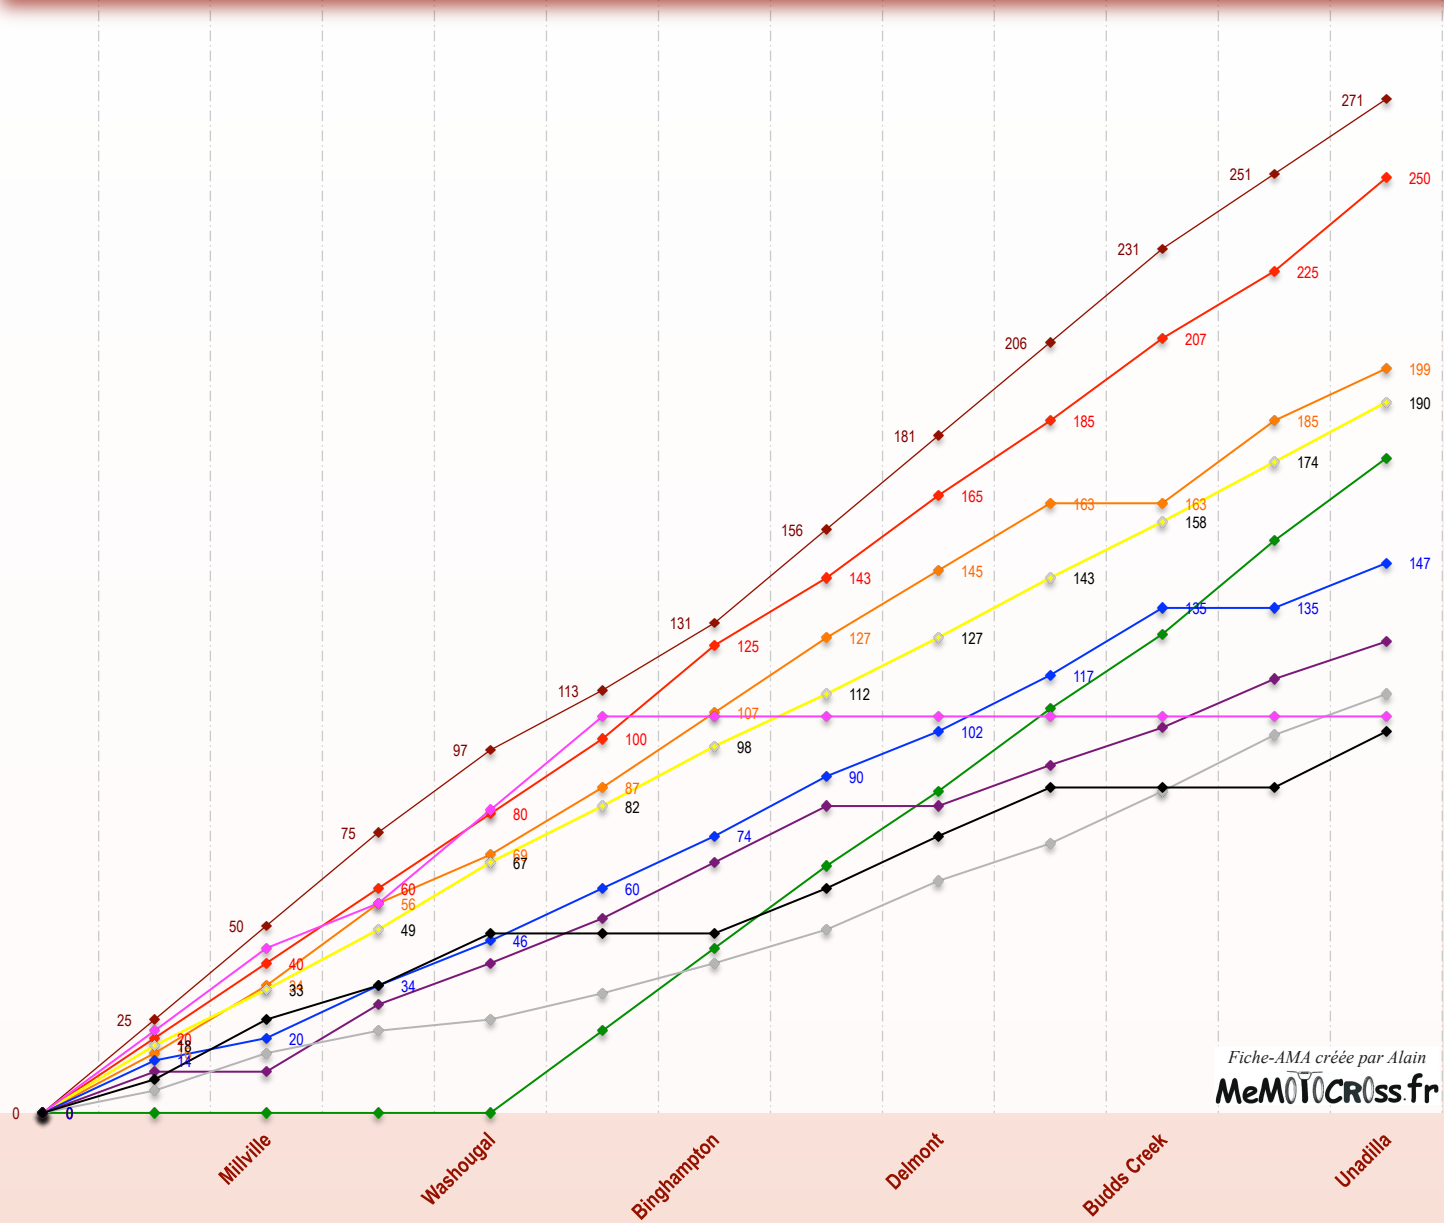

# Championnat AMA - Mx 500 - Top 10 1989

Fiche-AMA créée par Alain  
**MeMOTOcross.fr**