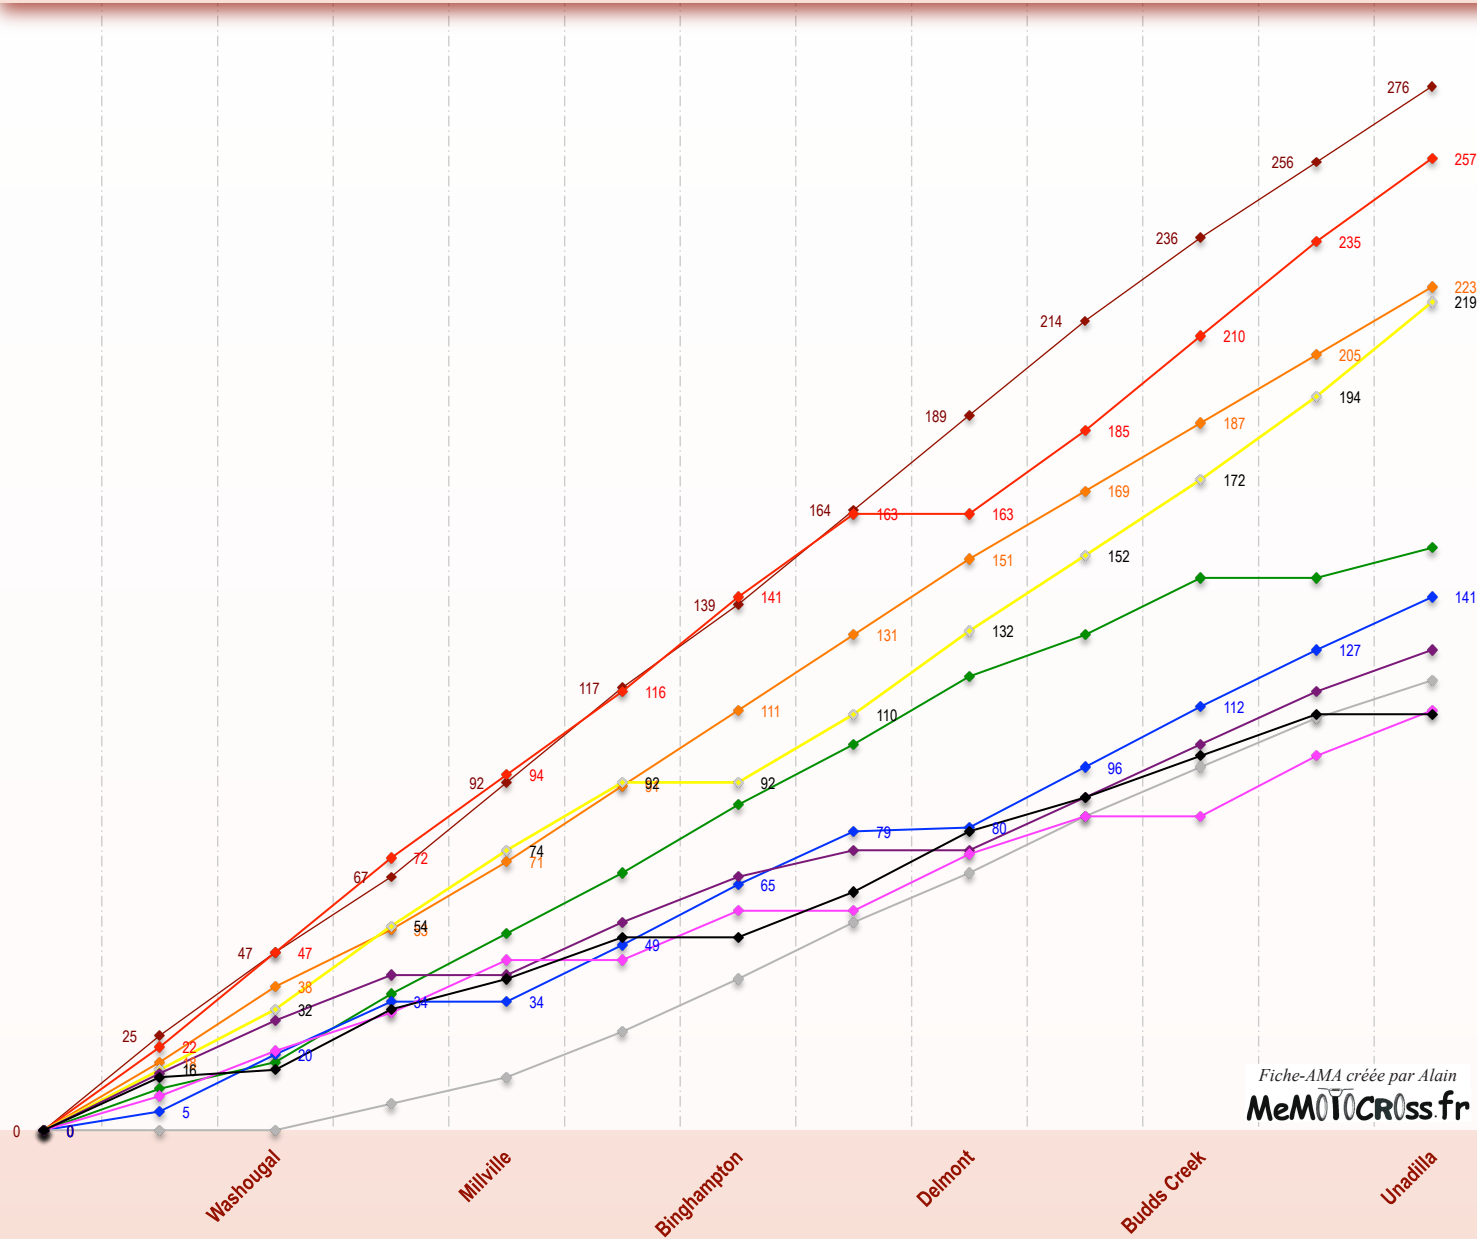

# Championnat AMA - Mx 500 - Top 10 1990

Fiche-AMA créée par Alain  
**MeMOTOcross.fr**

## PODIUMS 1990 - AMA Mx500

Mx1	<b>Washougal</b>						
	1	47	STANTON Jeff	MI	Hon	22	25
	2	47	WARD Jeff	CA	Kaw	25	22
	3	38	O'MARA Johnny	CA	Kaw	18	20
Mx2	<b>Millville</b>						
	1	47	STANTON Jeff	MI	Hon	25	22
	2	45	WARD Jeff	CA	Kaw	20	25
	3	42	JOHNSON Rick	CA	Hon	22	20
Mx3	<b>Binghamton</b>						
	1	47	STANTON Jeff	MI	Hon	22	25
	2	47	WARD Jeff	CA	Kaw	25	22
	3	40	O'MARA Johnny	CA	Kaw	20	20
Mx4	<b>Delmont</b>						
	1	50	WARD Jeff	CA	Kaw	25	25
	2	40	JOHNSON Rick	CA	Hon	18	22
	3	40	O'MARA Johnny	CA	Kaw	20	20
Mx5	<b>Budds Creek</b>						
	1	47	STANTON Jeff	MI	Hon	22	25
	2	47	WARD Jeff	CA	Kaw	25	22
	3	40	JOHNSON Rick	CA	Hon	20	20
Mx6	<b>Unadilla</b>						
	1	47	JOHNSON Rick	CA	Hon	22	25
	2	47	STANTON Jeff	MI	Hon	25	22
	3	40	WARD Jeff	CA	Kaw	20	20
Mx7	...						
Mx8	...						