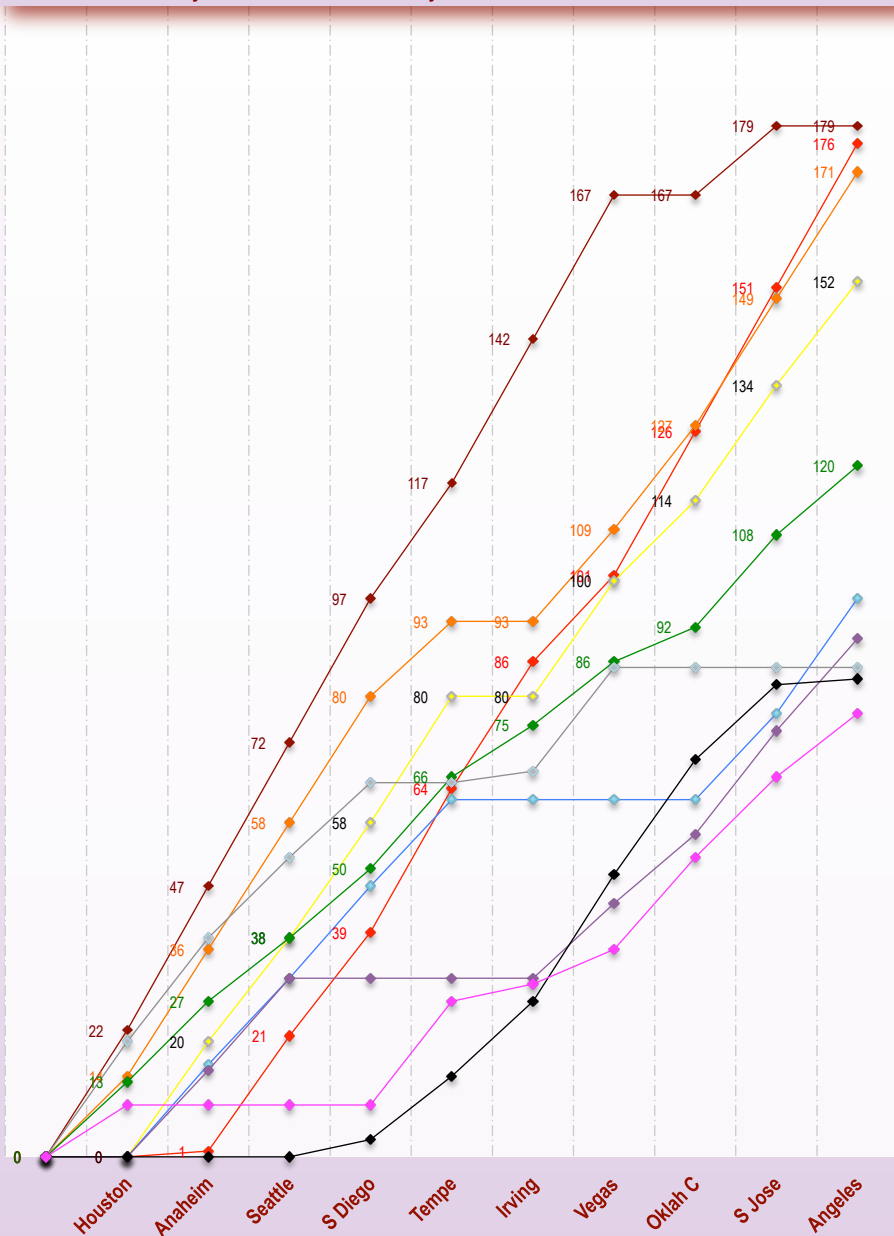

Championnat AMA - Sx 125/2T Ouest - Top 10 1991

- McGRATH Jeremy
- EMIG Jeff
- LAMSON Steve
- CRAIG Michael
- GADDIS Jimmy
- LAWRENCE Phil
- LEWIS Kyle
- VOHLAND Tyson
- BUTTON Jimmy
- ANTUNEZ Buddy

Championnat AMA - Sx 125/2T Est - Top 10 1991