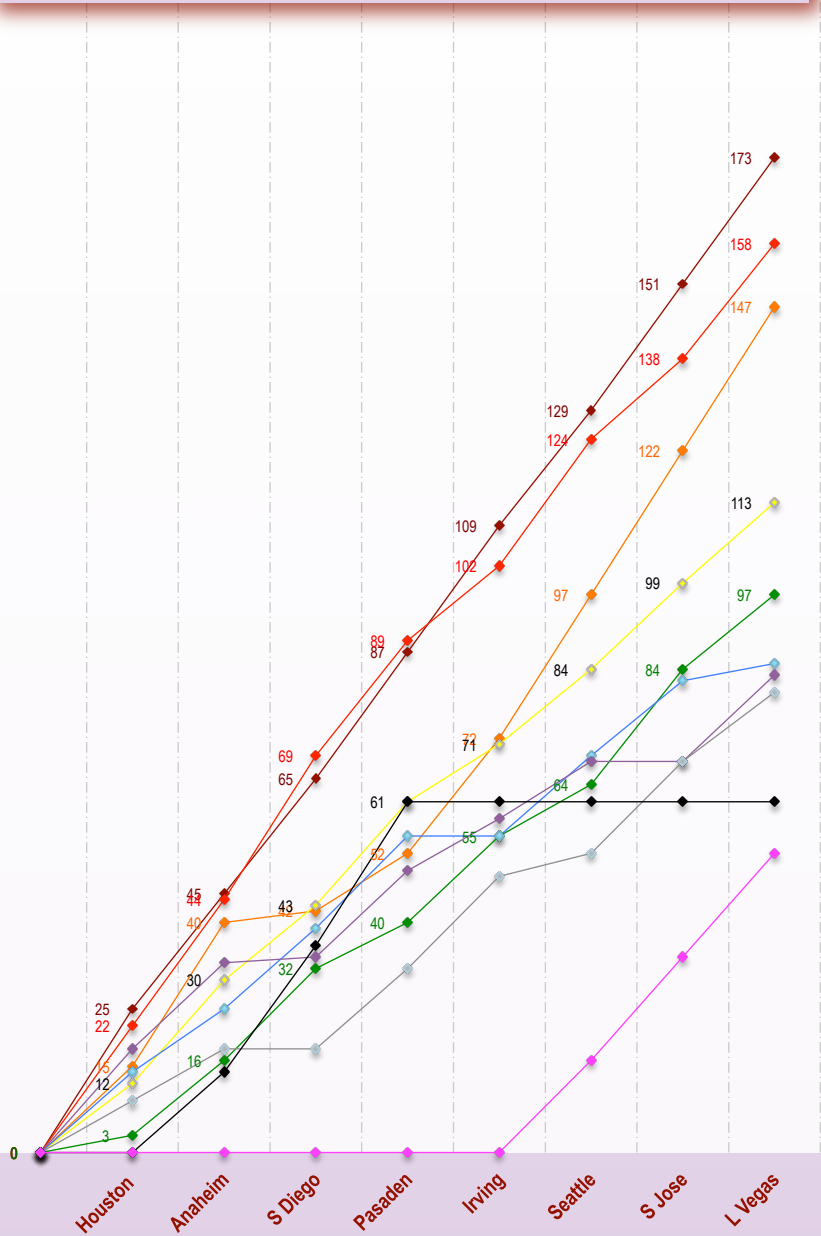

## Championnat AMA - Sx 125/2T Ouest - Top 10 1993

- GADDIS Jimmy
- LAWRENCE Phil
- HUFFMAN Damon
- CLOWERS Tommy
- GONZALEZ Pedro
- SMAIL Lance
- GOODMANN Grayson
- CHAMBERLAIN Mike
- PICHON Mickaël
- DOBB James

## Championnat AMA - Sx 125/2T Est - Top 10 1993

- HENRY Doug
- PEDERSON Chad
- LUSK Ezra
- YEZEK Davey
- CURRY Jeff
- SHEAK Scott
- BROWN Mike
- EICKEL James
- CARSTEN Barry
- EDWARDS Jason

Fiche-AMA créée par Alain  
**MeMOTOcross.fr**