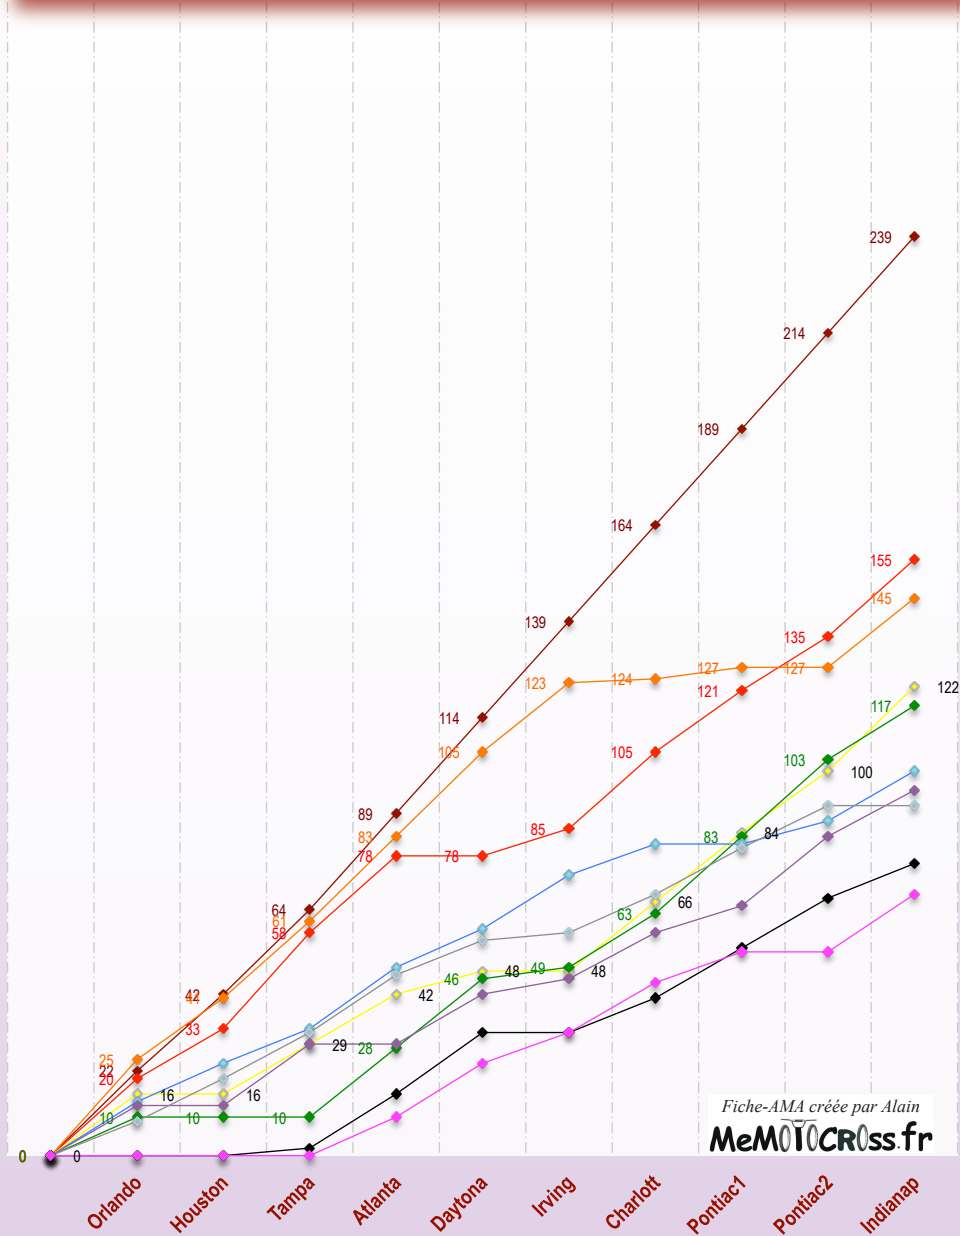

## Championnat AMA - Sx 125/2T Ouest - Top 10 1993

- GADDIS Jimmy
- LAWRENCE Phil
- HUFFMAN Damon
- CLOWERS Tommy
- GONZALEZ Pedro
- SMAIL Lance
- GOODMANN Grayson
- CHAMBERLAIN Mike
- PICHON Mickaël
- DOBB James

## Championnat AMA - Sx 125/2T Est - Top 10 1993

- HENRY Doug
- PEDERSON Chad
- LUSK Ezra
- YEZEK Davey
- CURRY Jeff
- SHEAK Scott
- BROWN Mike
- EICKEL James
- CARSTEN Barry
- EDWARDS Jason

Fiche-AMA créée par Alain  
**MeMOTOcross.fr**