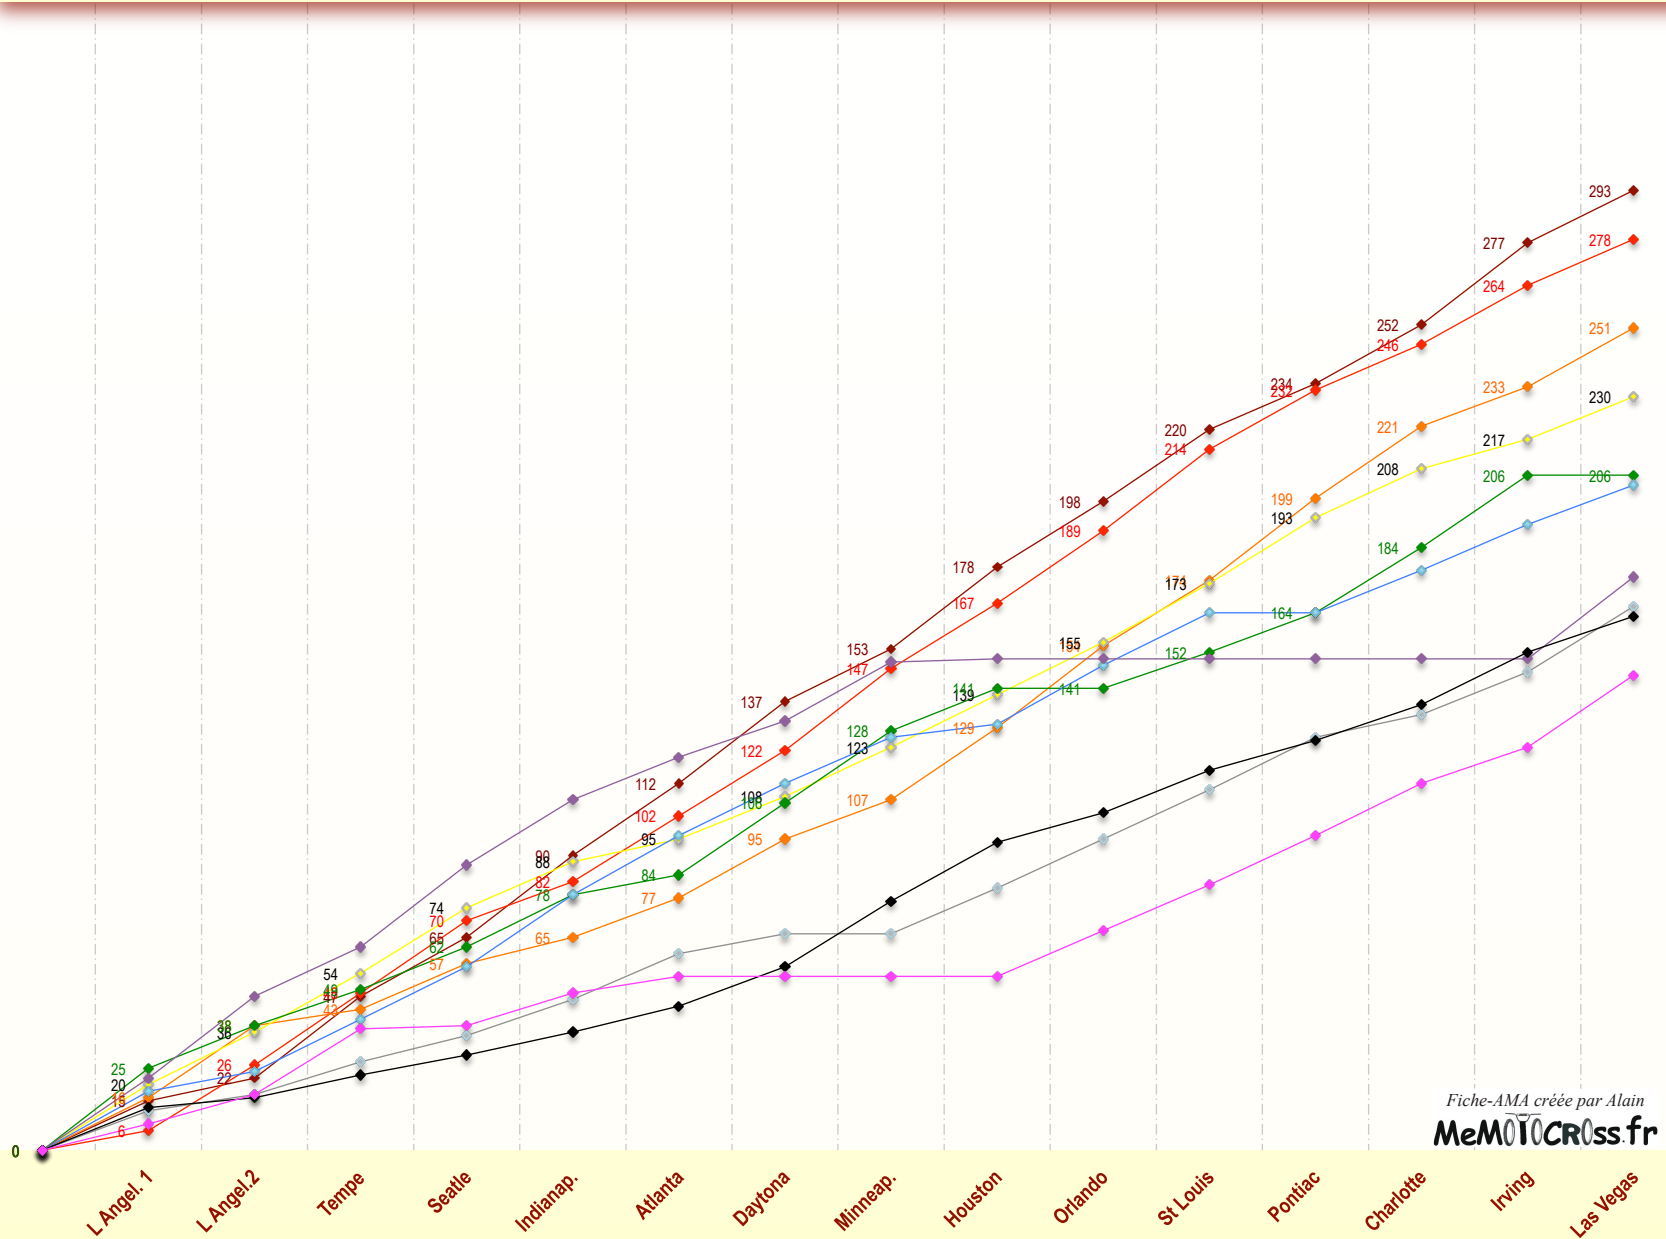

CHAMPIONNAT AMA SUPERCROSS 250					1997					Sx 1	Sx 2	Sx 3	Sx 4	Sx 5	Sx 6	Sx 7	Sx 8	Sx 9	Sx 10	Sx 11	Sx 12	Sx 13	Sx 14	Sx 15	Statistiques manches				
Cit	Pts	Pilote	Nat	Moto	L Angel. 1	L Angel.2	Tempe	Seattle	Indianap.	Atlanta	Daytona	Minneap.	Houston	Orlando	St Louis	Pontiac	Charlotte	Irving	Las Vegas	Ouest / Est	1er	2è	3è	0 pt	+				
					+ Ouest	+ Ouest	+ Ouest	+ Ouest	+Est	+Est	+ Est	+ Ouest	+ Ouest	+Est	+ Ouest	+ Est	+ Est	+ Ouest	Ouest / Est										
					11-janv.	18-janv.	25-janv.	1-févr.	15-févr.	22-févr.	8-mars	15-mars	22-mars	29-mars	5-avr.	12-avr.	19-avr.	26-avr.	17-mai										
1	293	EMIG Jeff	KS	Kaw	15	7	25	18	25	22	25	16	25	20	22	14	18	25	16	5	2	1							
2	278	McGRATH Jeremy	CA	Suz	6	20	22	22	12	20	20	25	20	22	25	18	14	18	14	2	3	4							
3	251	LUSK Ezra	GA	Yam	16	22	5	14	8	12	18	12	22	25	20	25	22	12	18	2	3	1							
4	230	WARD Larry	WA	Hon	20	16	18	20	14	7	13	15	16	16	18	20	15	9	13			3							
5	206	ALBERTYN Greg	ZA	Suz	25	13	11	13	16	6	22	22	13		11	12	20	22		1	3	1	2						
6	203	LAROCCO Mike	IN	Suz	18	6	16	16	22	18	16	14	4	18	16		13	14	12			1	1						
7	175	HENRY Doug	CT	Yam	22	25	15	25	20	13	11	18	1					25	3	1	1	5							
8	166	BRADSHAW Damon	NC	Hon	12	5	10	8	11	14	6	14	15	15	16	7	13	20				1	1						
9	163	BUTTON Jimmy	AZ	Yam	13	3	7	6	7	8	12	20	18	9	13	9	11	16	11			1							
10	145	HUGUES Ryan	CA	Kaw	8	9	20	1	10	5				14	14	15	16	11	22			1	1	3					
11	122	CRAIG Michael	CA	Hon	7	15	13	2	18	9	14	13				1	20	10				1	4						
12	106	KIEDROWSKI Mike	CA	Hon		12	8	15	15	16					13	12	15					7	16						
13	102	LAWRENCE Phil	CA	Yam	3		4	3		4	8	11	12	13	12	11	10	10	1			2	13						
14	94	HUFFMAN Damon	CA	Kaw	10	18	2	10	13	25								1	15	1			7						
15	81	LAMSON Steve	CA	Hon	9	11	12	9	9	15	15	1										7	15						
16	75	HUFFMAN Ryan	OR	Kaw	2			5		3	5	10	9	10	10	1	9	6	5			3	10						
17	67	SWINK Brian	MI	Kaw		1		7	5	10	10	9	15	1			5	4				5	15						
18	64	WINDHAM Kevin	LA	Yam				6	11							22	25				1	1	11						
19	50	ANTUNEZ Buddy	CA	Hon									12	9	8	8	4	9				9	12						
20	49	DOWD John	MA	Yam	14	10	14	11														11	14						
21	43	PALMER Cliff	OK	Suz							7	8	11		8	7		2				9	11						
22	36	LEWIS Kyle	NY	Suz	11	4	9	12														11	12						
23	29	GOODMAN Grayson	TX	Yam									7	8	6	6	2	7				10	8						
24	22	HEDDEN Jeff	KS	Suz											7	5		8				11	8						
25	20	JONES Mike	TX	Kaw										4	2	3	4	7				10	7						
26	19	FRENETTE Jason	CA	Kaw								6	8	5								12	8						
27	17	REYNARD Robbie	OK	Hon											7	10						13	10						
28	16	POCOROBBA Anthony	FL	Suz												2	6	8				12	8						
29	16	KATIN Mike Jr	OH	Yam							2			7	4	3						11	7						
30	16	EICKEL James	OH	Hon								3		6	4	4		3				11	6						
31	16	MATIASEWITCH Jeff	CA	Kaw		2	6	4	3	1												10	6						
32	14	TORTELLI Sébastien	FR	Kaw		14																1	14						
33	14	BROWN Mike	TN	Yam	5	8	1															8	8						
34	11	GONZALEZ Pedro	ME	Kaw										11								14	11						
35	11	TAYLOR Robert	ID	Hon							4	7										13	7						
36	10	DEMENT Jeff	TX	Kaw									10									14	10						
37	9	AMARADIO Anthony	CA	Yam							9											14	9						
38	6	McCORMICK Jason	WA	Yam															6			14	6						

Fiche-AMA créée par Alain

MeMOTOcross.fr

Championnat AMA - Sx 250 - Top 10 1997

- EMIG Jeff
- McGRATH Jeremy
- LUSK Ezra
- WARD Larry
- ALBERTYN Greg
- LAROCCO Mike
- HENRY Doug
- BRADSHAW Damon
- BUTTON Jimmy
- HUGUES Ryan

Fiche-AMA créée par Alain
MeMOTOcross.fr