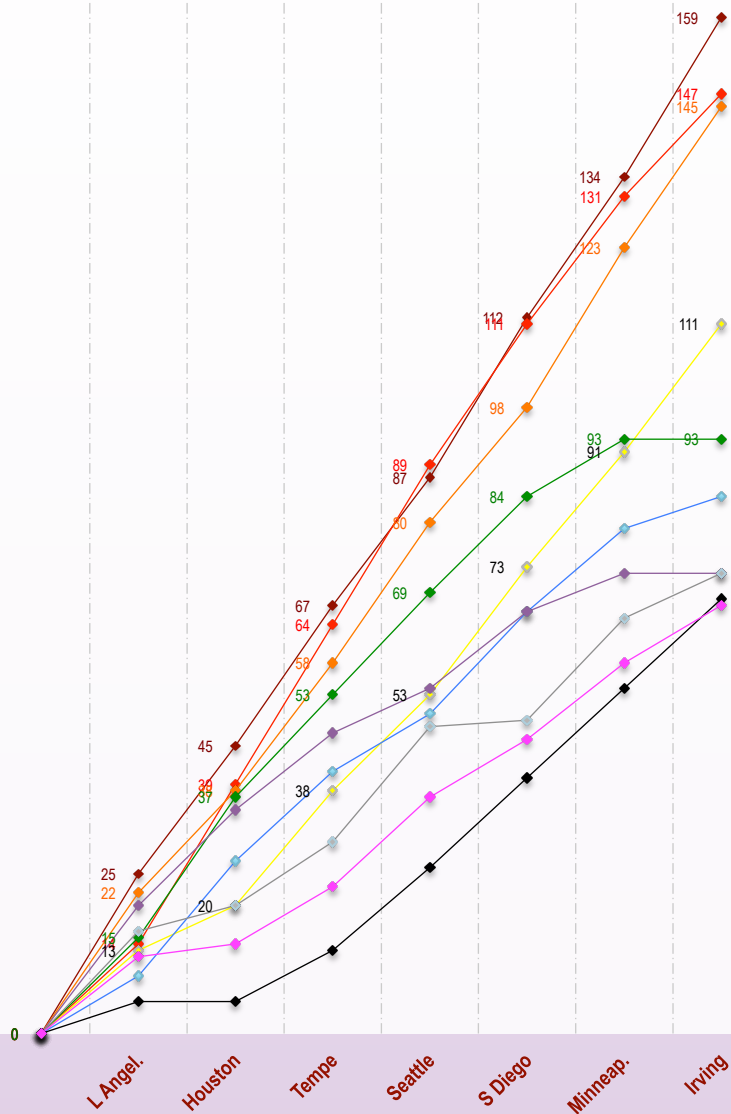

Championnat AMA - Sx 125/2T Ouest - Top 10 1998

- DOWD John
- VUILLEMIN David
- RONCADA Stéphane
- RAMSEY Nathan
- PINGREE David
- SCHNELL Greg
- BRANDES Michael
- McCORMICK Jason
- PRESTON Travis
- WILLOH Jeffrey