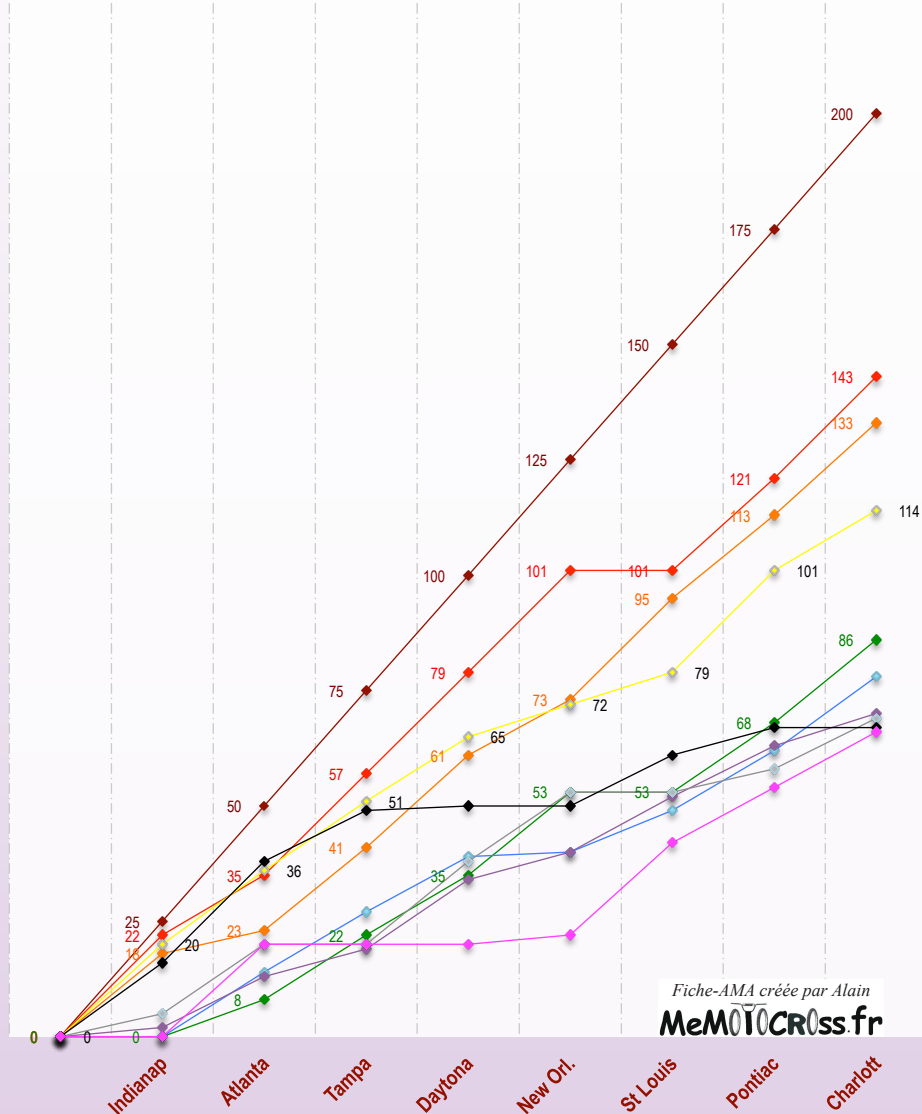

W <=> E	Las Vegas
	NV
	1-mai
	22 25
	20 9

# Championnat AMA - Sx 125/2T Ouest - Top 10 1998

- DOWD John
- VUILLEMIN David
- RONCADA Stéphane
- RAMSEY Nathan
- PINGREE David
- SCHNELL Greg
- BRANDES Michael
- McCORMICK Jason
- PRESTON Travis
- WILLOH Jeffrey

# Championnat AMA - Sx 125/2T Est - Top 10 1998

- CARMICHAEL Ricky
- REYNARD Robbie
- SELLARDS Brock
- LYTLE Casey
- BENTLEY Shae
- LARUSO Tony
- POVOLNY James
- NEESE Jim
- SMITH Danny
- SKAGGS Robbie