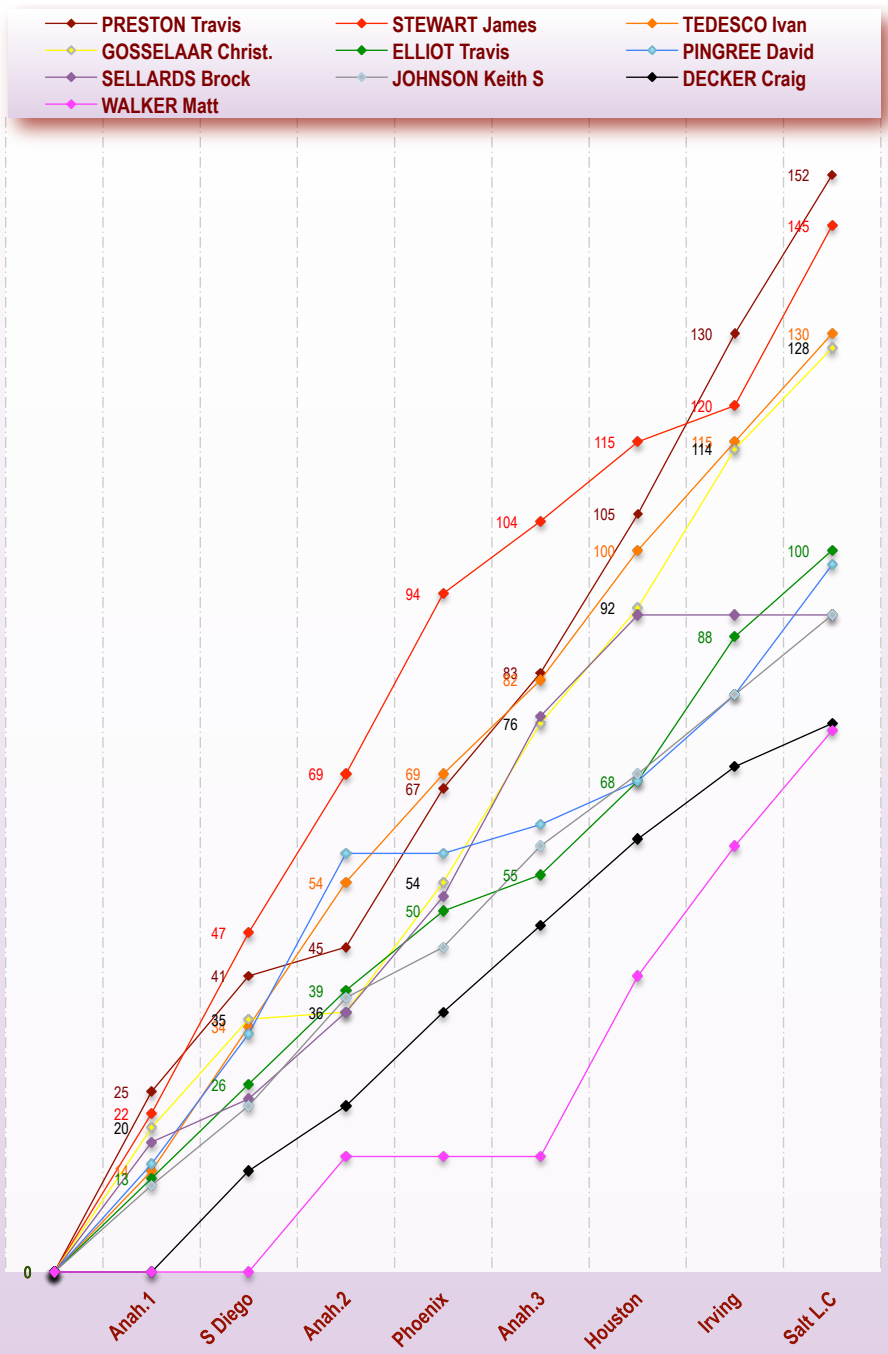

Championnat AMA - Sx 125 Ouest - Top 10 2002