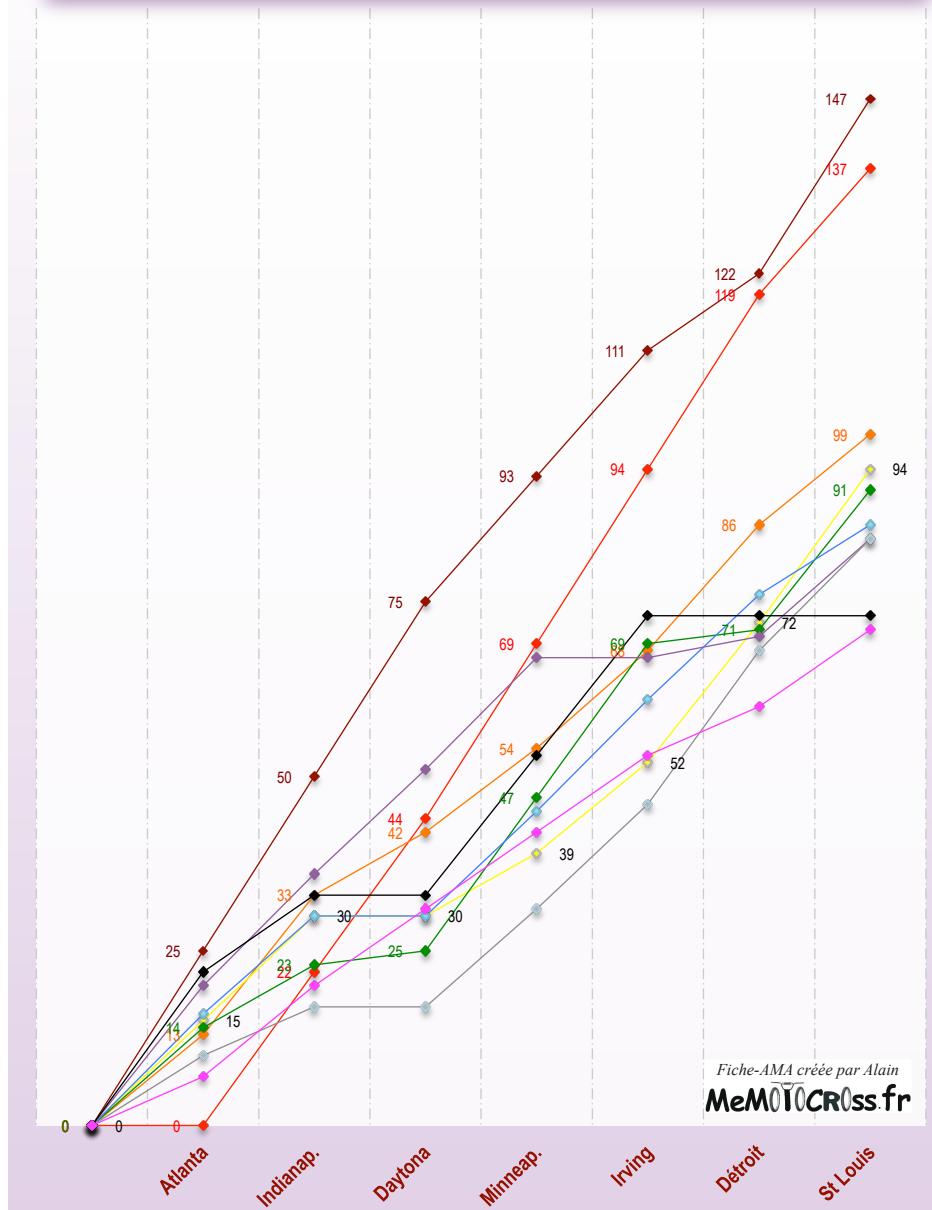

Championnat AMA - Sx Lites E - Top 10 2008

- CANARD Trey
- VILLOPOTO Ryan
- IZZI Nico
- JESSEMAN Branden
- GRANT Joshua
- BOWERS Tyler
- SIPES Ryan
- MORAIS Ryan
- DAVALOS Martin
- PAYNE Billy