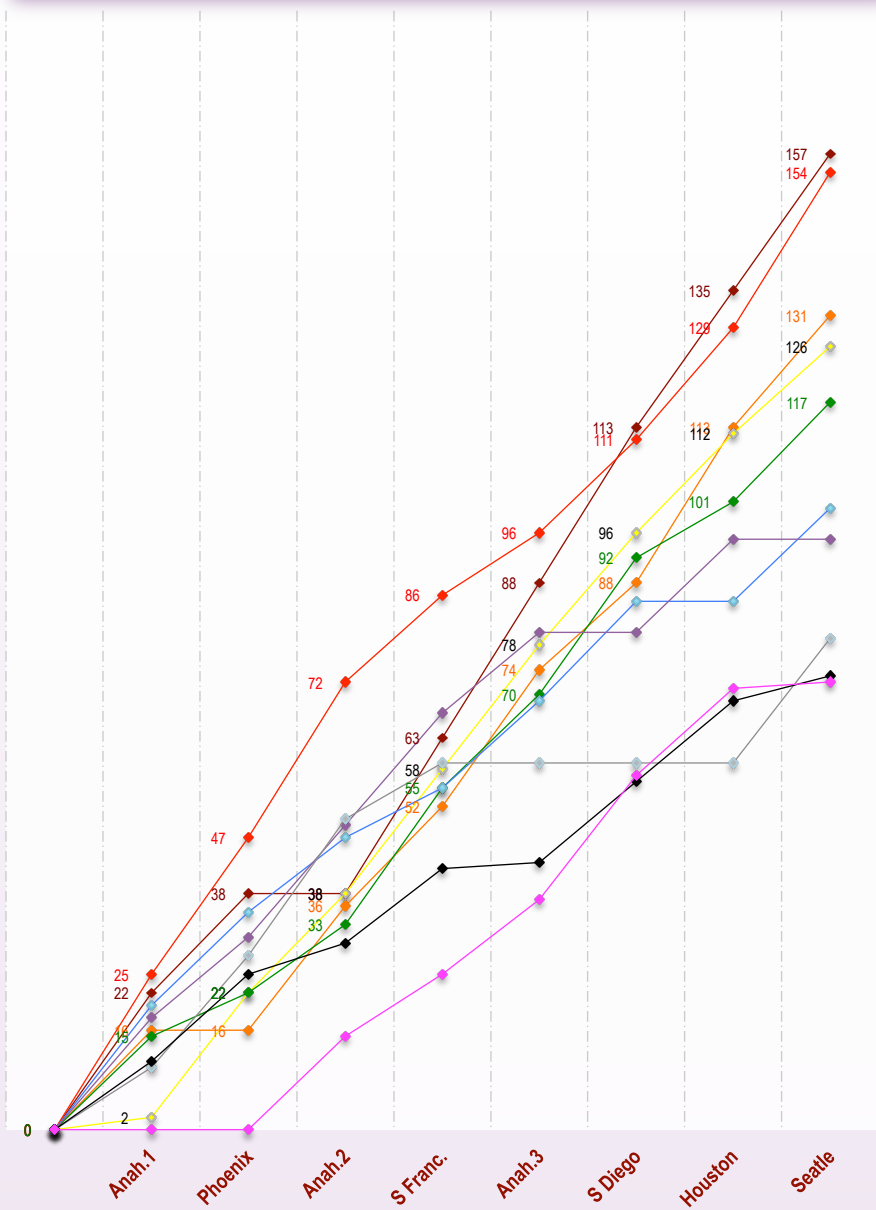

Championnat AMA - Sx Lites W - Top 10 2008

- LAWRENCE Jason
- DUNGEY Ryan
- STROUPE Austin
- METCALFE Brett
- HAHN Thomas
- BRAYTON Justin
- REARDON Daniel
- HEPLER Broc
- HAHN William
- KINIRY Robert