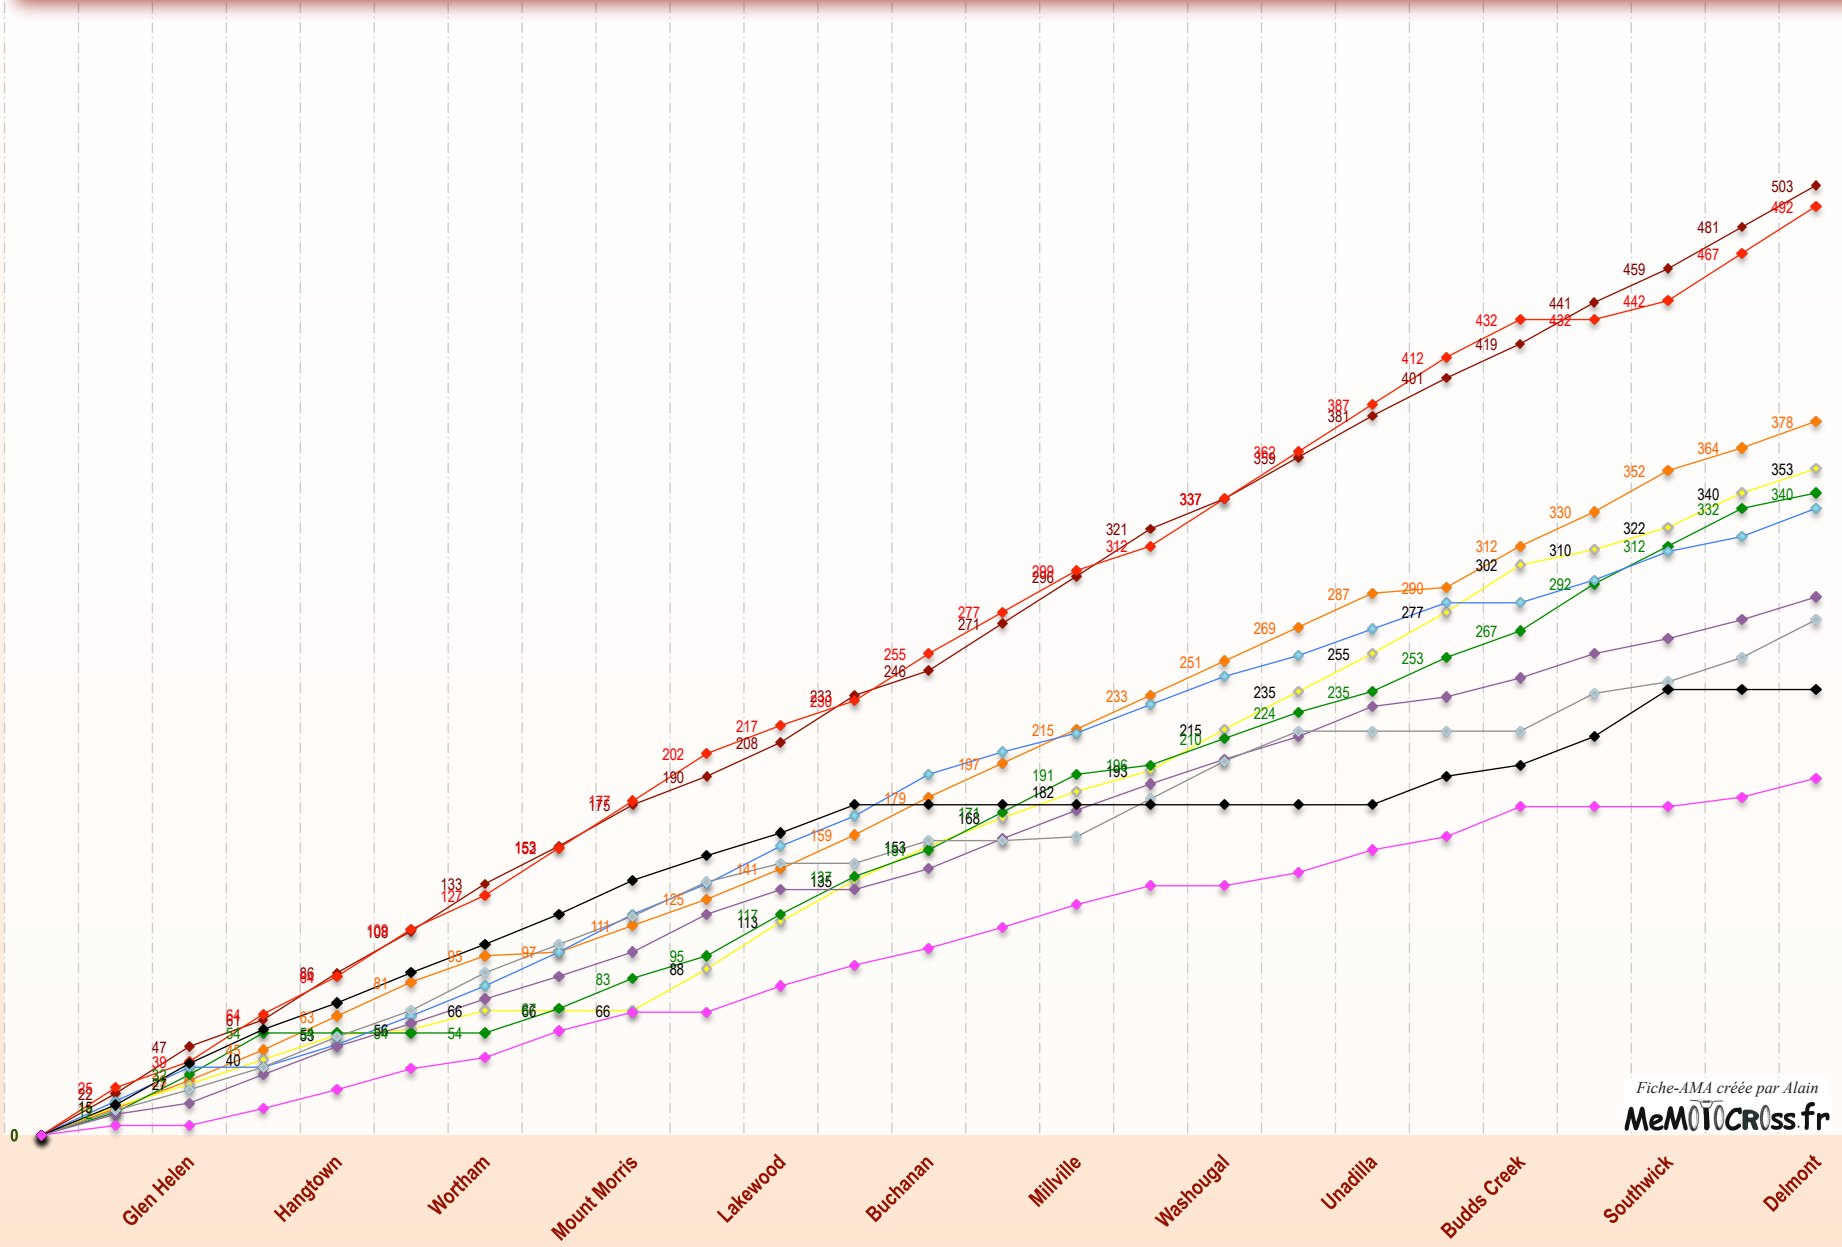

Championnat AMA - Mx 250 - Top 10 2009

- ◆ DUNGEY Ryan
- ◆ POURCEL Christophe
- ◆ METCALFE Brett
- ◆ WEIMER Jake
- ◆ BARCIA Justin
- ◆ SEARLE Tommy
- ◆ TICKLE Broc
- ◆ WHARTON Blake
- ◆ RATTRAY Tyla
- ◆ LEMOINE Mathew

Fiche-AMA créée par Alain
MeMOTOcross.fr

PODIUMS 2009 - AMA Mx250

Mx1	Glen Helen						
1	47	DUNGEY Ryan	MN	Suz	22	25	
2	39	POURCEL Christophe	FR	Kaw	25	14	
3	38	RATTRAY Tyla	ZA	Kaw	16	22	

Mx2	Hangtown						
1	45	POURCEL Christophe	FR	Kaw	25	20	
2	42	CANARD Trey	OK	Hon	20	22	
3	39	DUNGEY Ryan	MN	Suz	14	25	