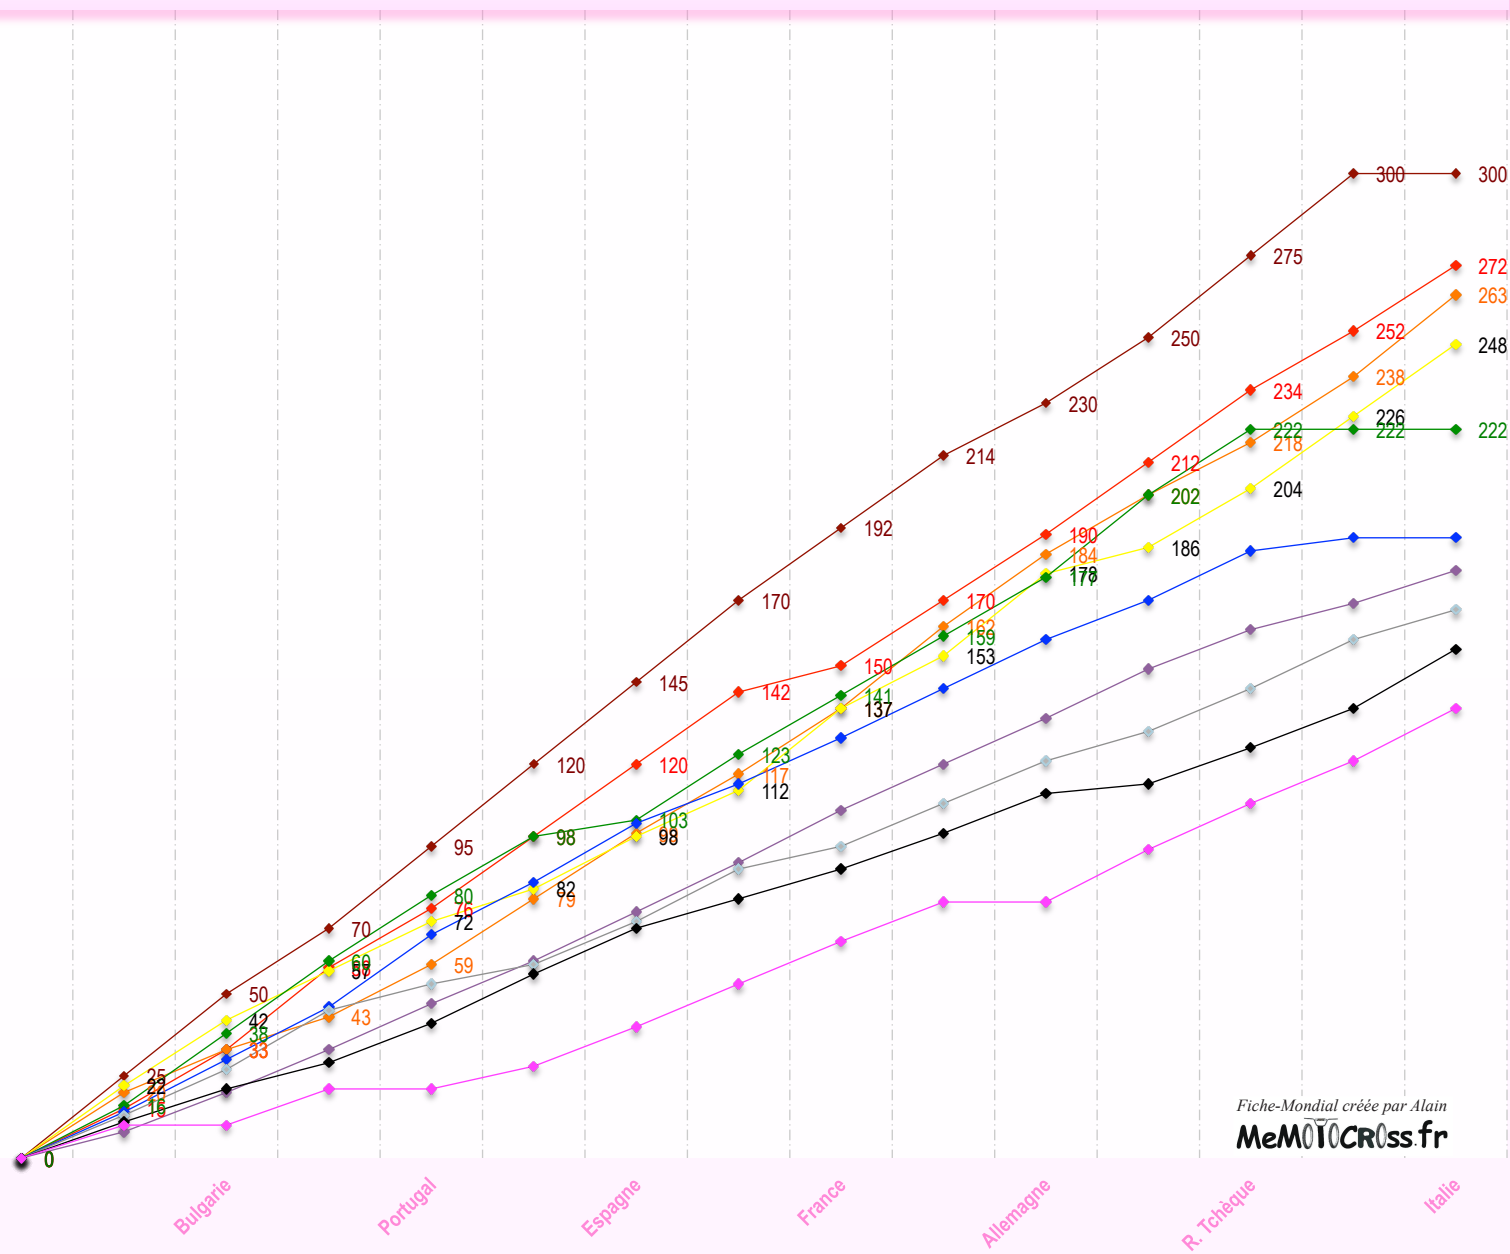

CHAMPIONNAT du MONDE de MOTOCROSS Wmx 2010					GP 1	GP 2	GP 3	GP 4	GP 5	GP 6	GP 7	Statistiques manches											
					Bulgarie	Portugal	Espagne	France	Allemagne	R. Tchèque	Italie												
					Sevlievo	Agueda	Bellpuig	St Jean d'Y	Teutschen.	Loket	Fermo												
Clt	Pts	Pilote	Nat	Moto	4-avr.	9-mai	16-mai	6-juin	20-juin	8-août	12-sept.	1er	2è	3è	0 pt	+							
1	300	LAIER Stephanie	DE	Ktm	25	25	20	25	25	22	22	25	25	25	8	2	2	1					
2	272	LANCELOT Livia	FR	Ktm	15	18	25	18	22	22	8	20	20	22	22	18	20	1	5	3			
3	263	PAPENMEIER Larissa	DE	Suz	20	13	10	16	20	20	18	20	25	22	18	16	20	25	2	1	5		
4	248	FONTANESI Chiara	IT	Yam	22	20	15	15	10	16	14	25	16	25	8	18	22	22	2	3	1		
5	222	FRANKE Maria	DE	Ktm	16	22	22	20	18	5	20	18	18	18	25	20			1	2	3		
6	189	KANE Natalie	IE	Ktm	14	16	16	22	16	18	12	14	15	15	12	15	4		1		1		
7	179	DE MOL Marielle	NL	Yam	8	12	13	14	13	15	15	16	14	14	15	12	8	10			16		
8	167	MANN Elin	SE	Ktm	13	14	18	8	6	13	16	7	13	13	9	13	15	9			18		
9	155	DE WINTER Elien	BE	Ktm	11	10	8	12	15	14	9	9	11	12	3	11	12	18			18		
10	137	NOCERA Francesca	IT	Hon	10		11		7	12	13	13	12		16	14	13	16			3	16	
11	102	VERKADE Shirley	NL	Ktm		7	5	11	5	10	5	15	6	7		8	9	14			2	15	
12	99	VAN DER WEKKEN Britt	NL	Hon	6	8	6	5	3	4	6	10	8	2	14	6	10	11				14	
13	98	PETTERSON Sara	SE	Ktm	2	1		7	9	7	7		10	9	13	10	16	7			2	16	
14	95	VEENSTRA Marianne	NL	Suz	7	11	7	6	11			6	7		11	9	7	13			3	13	
15	81	CHARROUX Justine	FR	Yam	3	5		4	12	9	8	12	9	3		2	6	8			2	12	
16	76	VAN WORDRAGEN Nicky	NL	Yam	12		14	9	8	11	11	11									3	14	
17	62	SCOTT Nicky	NZ	Ktm	4		9	10	14		10	5		10							3	14	
18	56	BORCHERS Anne	DE	Suz	9	9	12	13							6	7						13	
19	46	BARTOVA Jana	CZ	Kaw		3					1	5			7	4	11	15			3	15	
20	33	FIOLEK Ashley	US	Hon	18	15																18	
21	24	GERMOND Virginie	CH	Suz			1		6							5	12				2	12	
22	23	IRMGARTZ Kim	DE	Yam		2							4	6	10						7	10	
23	23	SEGURA PEREIRA Carmen	ES	Ktm	5	6	2			3	2					5					4	6	
24	22	SIMONET Annabelle	FR	Kaw					4	8	4		1		1		14	6			6	14	
25	20	GIROIX Manon	FR	Yam			4		8	4											2	8	
26	20	DE BARQUIN Morane	BE	Ktm	1		3	2	1	3			2		3	2	3				5	3	
27	19	WAGEMANS Brenda	BE	Ktm								3	11		5						1	11	
28	17	JONASSON Filippa	SE	Ktm				2					5	2		3	5				3	5	
29	15	EINARSDOTTIR Bryndis	IS	Ktm			3			2			8				2				8	8	
30	9	PAULL Sophia	GB	Yam		4							4		1						7	4	
31	8	PILLET Florence	CH	Ktm							3				4					1		11	4
32	6	JOHANSSON Sofia	SE	Ktm			1			4			1								9	4	
33	4	LORCA MORENO Maria	VE	Hva													4				1	4	
34	2	SEISDEDOS Gabriela	ES	Kaw			2														3	2	
35	1	BRAAM Kimberly	NL	Yam											1						3	1	
36	1	PARRINI Floriana	IT	Suz												1					1	1	
37		AZEMAR Maiwen	FR	Ktm																		2	
38		FRANSOO Natasha	DE	Kaw																		4	
39		JUSSIAUME Lucie	FR	Kaw																		2	
40		PARTIDA Aurélie	FR	Hon																		6	
41		PEYSSARD Julie	FR	Suz																		2	
42																							
43																							
44																							
45																							
46																							
47																							
48																							
49																							
50																							

Championnat du Monde WMx - Top 10 2010

- LAIER Stephanie
- LANCELOT Livia
- PAPENMEIER Larissa
- FONTANESI Chiara
- FRANKE Maria
- KANE Natalie
- DE MOL Marielle
- MANN Elin
- DE WINTER Elien
- NOCERA Francesca

Fiche-Mondial créée par Alain
MeMOTOcross.fr