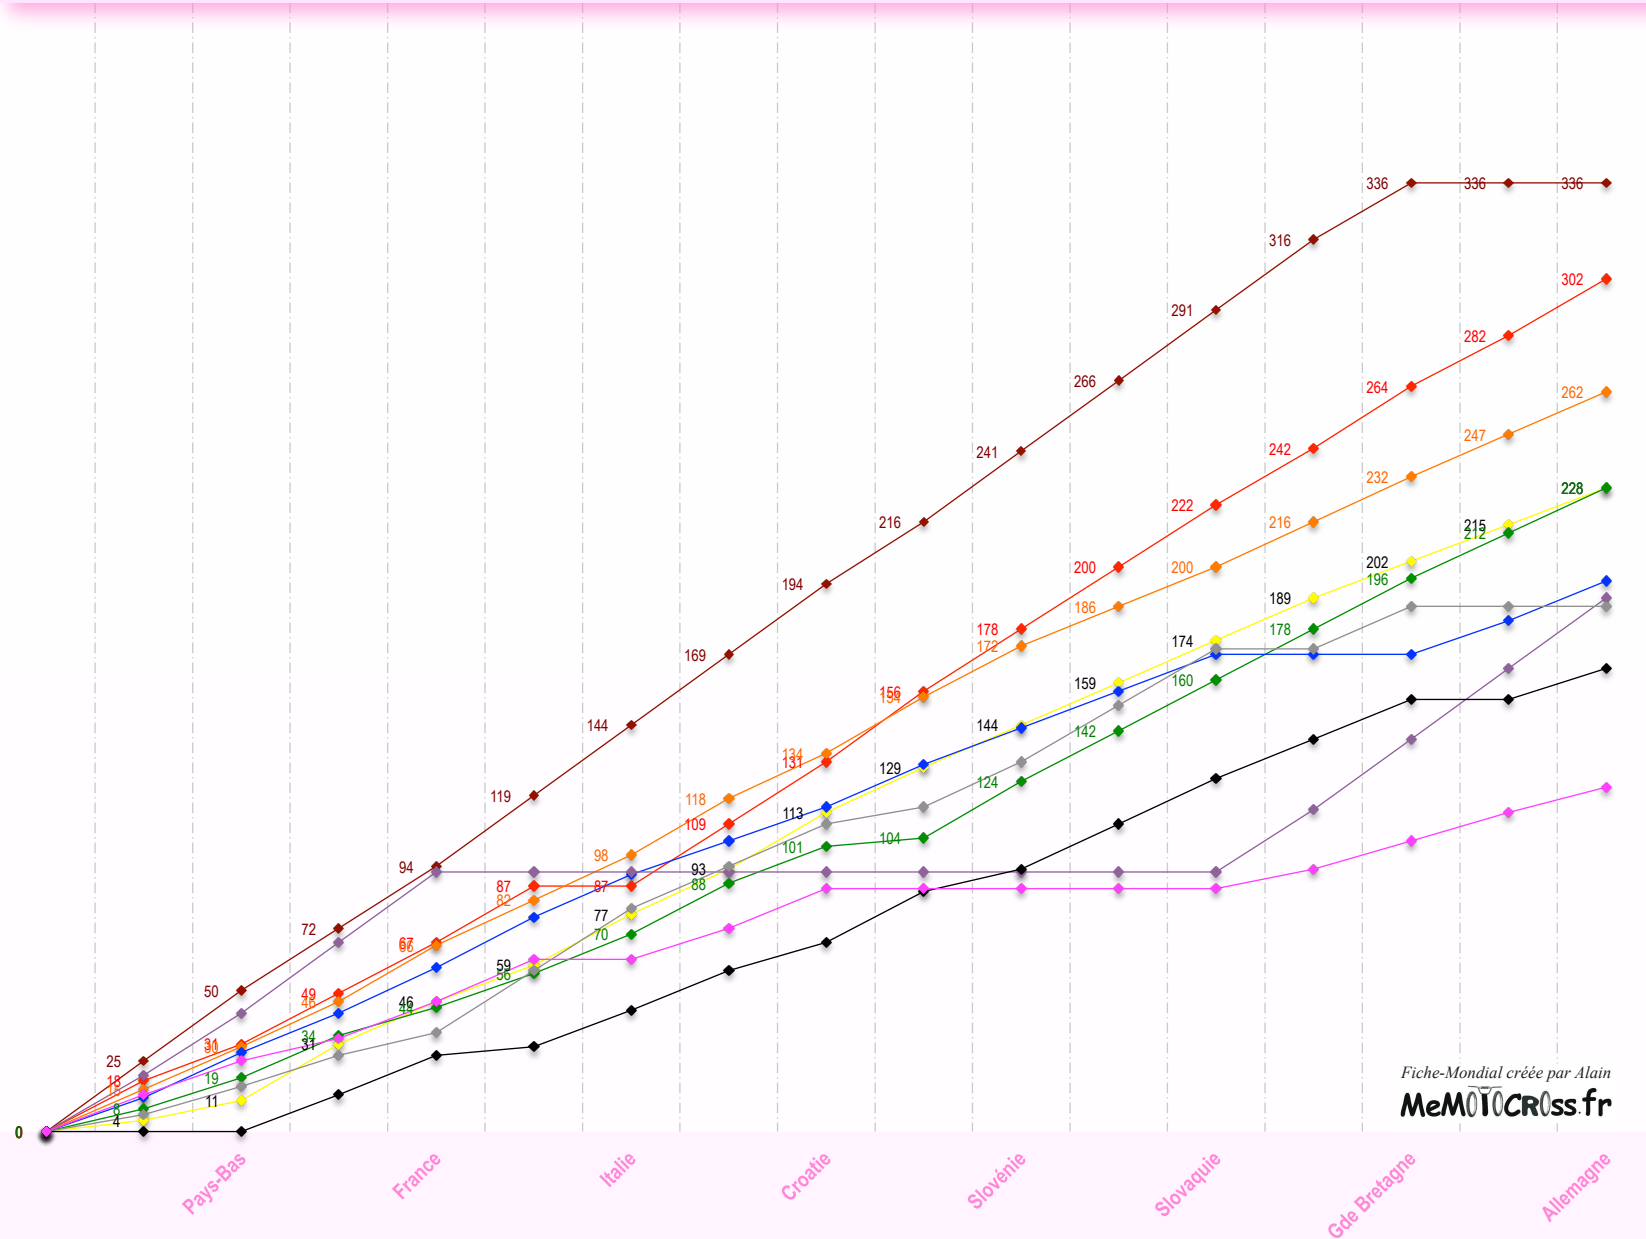

CHAMPIONNAT du MONDE de MOTOCROSS WMx 2012					GP 1	GP 2	GP 3	GP 4	GP 5	GP 6	GP 7	GP 8	Statistiques manches										
					Pays-Bas	France	Italie	Croatie	Slovénie	Slovaquie	Gde Bretagne	Allemagne											
					Clit	Pts	Pilote	Nat	Moto	Valkenswaard 9-avr.	Castelnau de L. 15-avr.	Arco di Trento 20-mai	Mladina 3-juin	Orehova Vas 10-juin	Senkvice 1-juil.	Matterley Basin 19-août	Teutschenthal 23-sept.	1er	2è	3è	0 pt	+	
1	336	FONTANESI Chiara	IT	Yam	25	25	22	22	25	25	25	25	25	25	20	18	20	10	3	1			
2	302	KANE Natalie	IE	Ktm	18	13	18	18	20	22	22	25	22	22	20	22	18	20	1	6	3	1	
3	262	VAN DER WEKKEN Britt	NL	Hon	15	15	16	20	16	16	20	16	18	14	14	16	15	15			3		
4	228	CHARROUX Justine	FR	Yam	4	7	20	15	13	18	16	20	15	15	15	15	13	13			2		
5	228	BORCHERS Anne	DE	Suz	8	11	15	10	12	14	18	13	3	20	18	18	16	16			1		
6	195	VEENSTRA Marianne	NL	Ktm	12	16	14	16	18	15	12	12	15	13	13	13	12	14					18
7	189	LANCELOT Livia	FR	Kaw	20	22	25	25							22	25	25	25	5	2	1		
8	186	NOCERA Francesca	IT	Ktm	6	10	11	8	22	22	15	15	6	16	20	20	15			2	2	1	
9	164	GERMOND Virginie	CH	Suz			13	14	3	13	14	10	18	8	16	16	14	14				1	18
10	122	KLINK Nina	NL	Ktm	13	12	8	13	15	11	14					7	10	10	9			1	15
11	119	MILLER Joanna	PL	Ktm		4	10	12	14	20	13	18	14	14							1	1	
12	117	SCHITTENHELM Selina	DE	Ktm			2	4	8	8	8	8	11	10	12	11	11	7	9	8			12
13	103	BRAAM Kimberley	NL	Kaw	7	6	4	6	7	10	6	9	13	12	11	12							13
14	78	PARRINI Floriana	IT	Fan			7	9	9	4	10	11	10	11	7							1	11
15	68	PETTERSEN Marie	NO	Yam	5	8	5	7									5	12	14	12			14
16	67	DUNLOP Alex	GB	Hon	9	1		2	4	12	3	5	8	7	4	5	2	5				3	12
17	64	DE BARQUIN Morane	BE	Hon					6	6	9	7	9	6	9	8			4			1	9
18	55	PAULL Sophia	GB	Hon					10	11							9	9	11	5			11
19	42	LAIER Stephanie	DE	Kaw	22	20																	
20	42	PAPENMEIER Larissa	DE	Suz															20	22			
21	41	STOUTJESDIJK Stephanie	NL	Ktm		3		2	5	1	2	4	5	3	1	1	3	7	4			1	7
22	40	RUTLEDGE Meghan Kat	AU	Kaw														22	18			1	
23	34	PETTERSON Sara	SE	Ktm	16	18																	18
24	32	LANKOVA Barbora	CZ	Kaw					7	6				8	9				2			1	9
25	31	GURYEVA Ekaterina	RU	Kaw				5	9	5	4	5	3										9
26	31	IRMGARTZ Kim	DE	Suz	10	9										12						1	12
27	28	KARKAIEN Sanna	FI	Ktm					4	3	12	9											12
28	28	OSLUND Frida	SE	Hon	14	14																	14
29	27	DUNLOP Billie	GB	Hon			6							1			6	8	6			5	8
30	23	PERNET Mégane	FR	Yam			12	11															12
31	22	ANTOSOVA Jana	CZ	Ktm							2		10	10									10
32	22	LORCA MORENO Maria	VE	Suz			3	5	11	3													11
33	21	ADRIANSSON Sandra	SE	Kaw	11														10			2	11
34	19	FISHER Stacey	GB	Ktm										8	11								11
35	17	MLYNKOVA Marika	CZ	Kaw						1		4	6	6									6
36	15	JOINEAU Jessie	FR	Yam	1	5	9																9
37	15	SEISDEDOS Gabriela	ES	Kaw	2											13						2	13
38	14	GOWLAND Chelsea	GB	Hon											6	8							8
39	13	JOSTA Samanta	LV	TM										3		4		6					6
40	12	GOODLAD Amie	GB	Hon		2									10								10
41	11	FURBACHEROVA Kristyna	CZ	Kaw					2						7								7
42	10	MARCH Danni	GB	Hon				2			7	2	1										7
43	7	AMTMANN Daniela	CZ	Ktm										5	2								5
44	7	DECARLI Gloria	IT	Hon				7															7
45	7	GEYERHOFER Selina	AT	Ktm															7				7
46	6	HROMKOVA Tereza	CZ	Ktm										2	4								4
47	6	SIMONOVA Lucie	CZ	Ktm														5	1				5

Depuis 2011, les GP WMx sont associés au GP Mx3, puisque ce sont les EMx-125 et Mx-250, qui se déroulent en même temps que les GPMx1/Mx2.

Championnat du Monde WMx - Top 10 2012

- FONTANESI Chiara
- KANE Natalie
- VAN DER WEKKEN Britt
- CHARROUX Justine
- BORCHERS Anne
- VEENSTRA Marianne
- LANCELOT Livia
- NOCERA Francesca
- GERMOND Virginie
- KLINK Nina

Fiche-Mondial créée par Alain
MeMOTOCROSS.fr