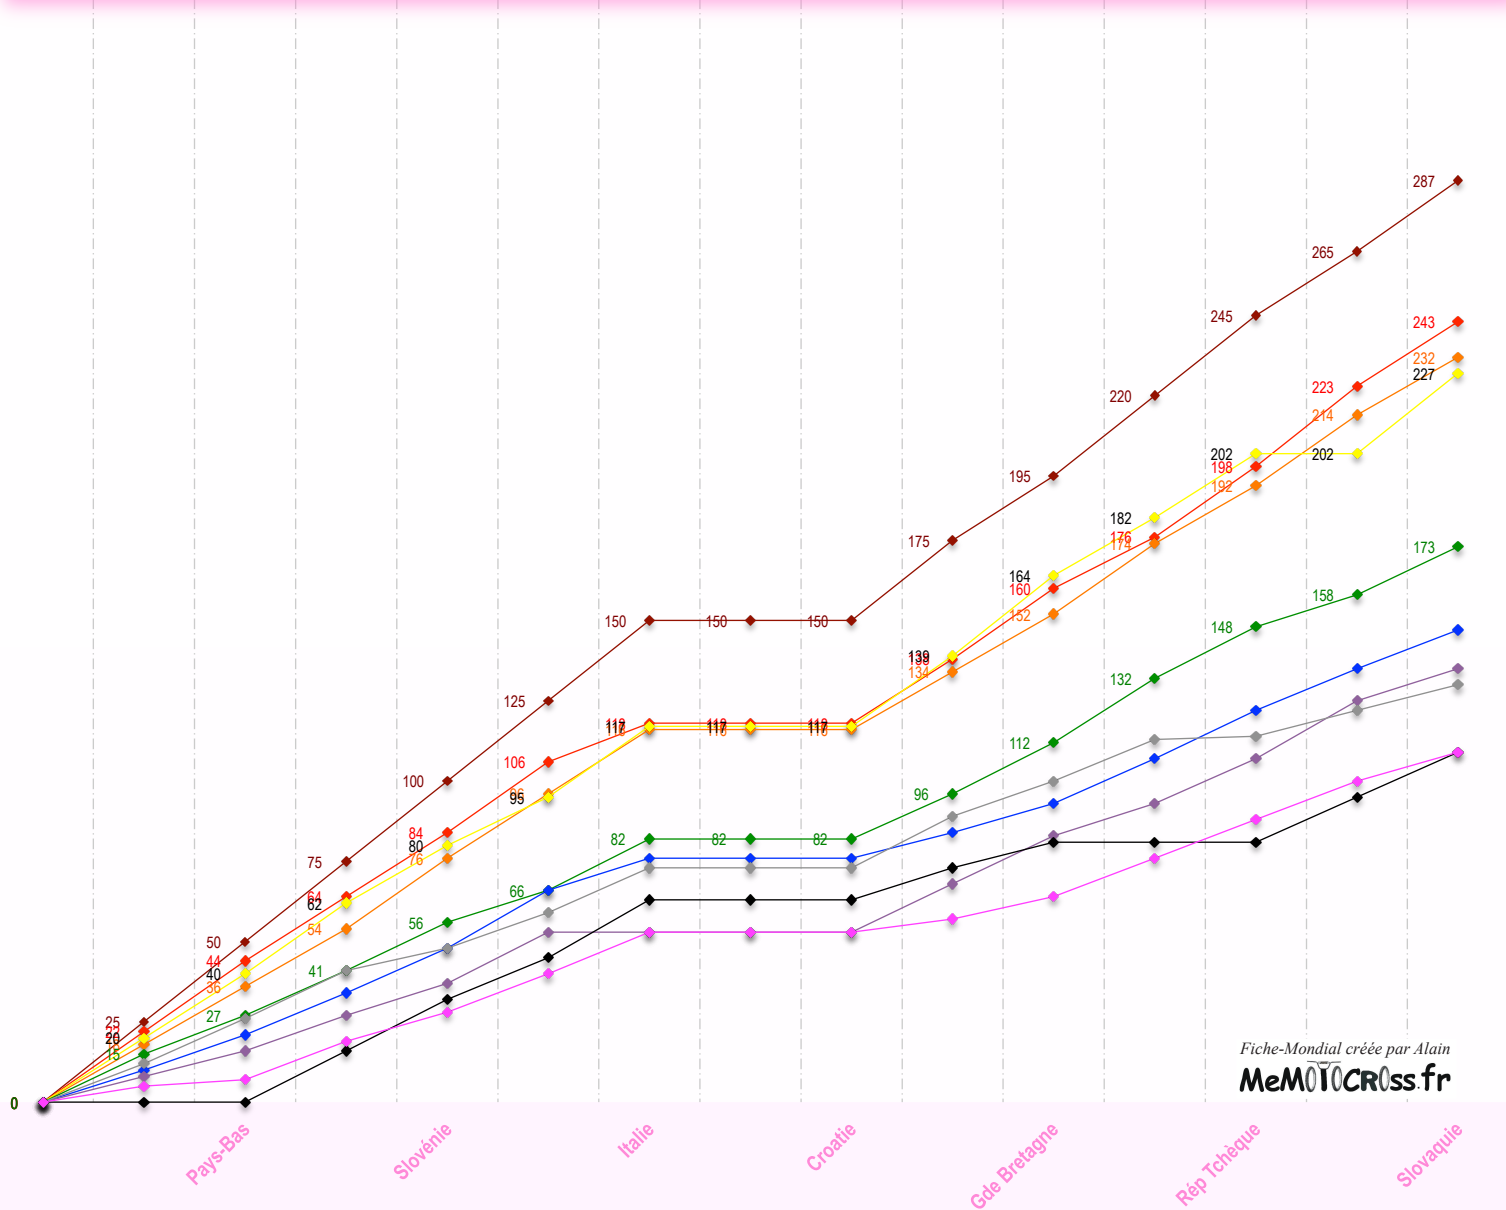

CHAMPIONNAT du MONDE de MOTOCROSS WMx 2013					GP 1	GP 2	GP 3	GP 4	GP 5	GP 6	Statistiques manches								
Clit	Pts	Pilote	Nat	Moto	Pays-Bas	Slovénie	Italie	Croatie	Gde Bretagne	Rép Tchèque	Slovaquie	1er	2è	3è	0 pt	+			
					Valkenswaard 1-avr.	Orehova Vas 9-juin	Maggiora 16-juin	Mladina ANNULÉ	Matterley-Basin 25-août	Pacov 1-sept.	Senkvice 8-sept.								
1	287	FONTANESI Chiara	IT	Yam	25	25	25	25	25	25	20	20	25	25	20	22	9	1	2
2	243	RUTLEDGE Meghan Kat	AU	Kaw	22	22	20	20	22	12	20	22	16	22	25	20	1	5	4
3	232	LAIER Stephanie	DE	Kaw	18	18	18	22	20	20	18	18	22	18	18	18		3	2
4	227	KANE Natalie	IE	Ktm	20	20	22	18	15	22	22	25	18	20		25	2	3	3
5	173	VAN DE VEN Nancy	NL	Ktm	15	12	14	15	10	16	14	16	20	16	10	15			1
6	147	BORCHERS Anne	DE	Suz	10	11	13	14	18	10	8	9	14	15	13	12			18
7	135	CHARROUX Justine	FR	Yam	8	8	11	10	16		15	15	10	14	18	10			1
8	130	VAN DER WEKKEN Britt	NL	Hon	12	14	15	7	11	14	16	11	13	1	8	8			16
9	109	NOCERA Francesca	IT	Ktm			16	16	13	18	10	8			14	14			2
10	109	VEENSTRA Marianne	NL	Ktm	5	2	12	9	12	13	4	7	12	12	12	9			13
11	107	KLINK Nina	NL	Ktm	9	13	3	11	6	15	6		3	9	16	16			1
12	81	GERMOND Virginie	CH	Suz			9	13		9	9	6	6	7	11	11			3
13	71	VAGE Genette	NO	Ktm							11	4	15	13	15	13			6
14	71	BRAAM Kimberley	NL	Kaw		5	8	6	5	8	12	5	11	11					3
15	69	SEISDEDOS Gabriela	ES	Kaw		6	10	12	14		13	14							6
16	61	MILLER Joanna	PL	Ktm	6	4	1	8	9	11	1	13	8						3
17	54	SIMONOVA Lucie	CZ	Ktm			4		8	7			9	10	9	7			5
18	33	JOSTA Samanta	LV	Ktm	3		2	2					5	8	7	6			5
19	32	PAPENMEIER Larissa	DE	Suz	16	16													16
20	28	MOORE Jessica	AU	Ktm	13	15													10
21	24	VAN WORDRAGEN Nicky	NL	Ktm	14	10													10
22	21	PARRINI Floriana	IT	Yam			7	3	7	4									8
23	20	LYAPINA Valeriya	BY	Kaw			5	5	1	1			2	6					6
24	18	DE MOL Marielle	NL	TM	11	7													10
25	18	STOUTJESDIJK Stephanie	NL	Ktm	1		6						7	4					8
26	17	DAHL Emelie	SE	Hon							7	10							10
27	16	WAGEMANS Brenda	BE	Ktm	7	9													10
28	15	GURYEVA Ekaterina	RU	Kaw			1						4	5	5				8
29	14	PETTERSON Sara	SE	Ktm							2	12							10
30	13	DANZ Vanessa	DE	Ktm									1	3	4	5			8
31	10	HROMKOVA Tereza	CZ	Ktm											6	4			10
32	8	IRMGARTZ Kim	DE	Kaw				2	6										10
33	8	SCHITTENHELM Selina	DE	Ktm				3	5										10
34	7	GOODLAD Amie	GB	Hon		1					5	1							9
35	7	VAN DER WERFF Britt	NL	Yam	4	3													10
36	6	FISHER Stacey	GB	Ktm							3	3							10
37	5	LEHMANN Janina	DE	Ktm					3				2						10
38	5	LAGO Erica	IT	Suz										2	3				10
39	5	ZAVACKA Mitiam	SK	Hon										3	2				10
40	4	PAULL Sophia	GB	Hon				4											11
41	4	BODE Sally	DE	Ktm			4												11
42	2	BERGSTROM Ebba	SE	Hon	2														11
43	2	WEINMANN Anna-Lena	DE	Ktm				2											11
44	2	GOWLAND Chelsea	GB	Hon						2									11
45	2	IDESICOVA Lea	SK	Hon										1	1				10
46																			
47																			
48																			
49																			
50																			

Championnat du Monde WMx - Top 10 2013

◆ FONTANESI Chiara
◆ RUTLEDGE Meghan Kat
◆ LAIER Stephanie
◆ KANE Natalie
◆ VAN DE VEN Nancy
◆ BORCHERS Anne
◆ CHARROUX Justine
◆ VAN DER WEKKEN Britt
◆ NOCERA Francesca
◆ VEENSTRA Marianne

Fiche-Mondial créée par Alain
MeMOToCROss.fr