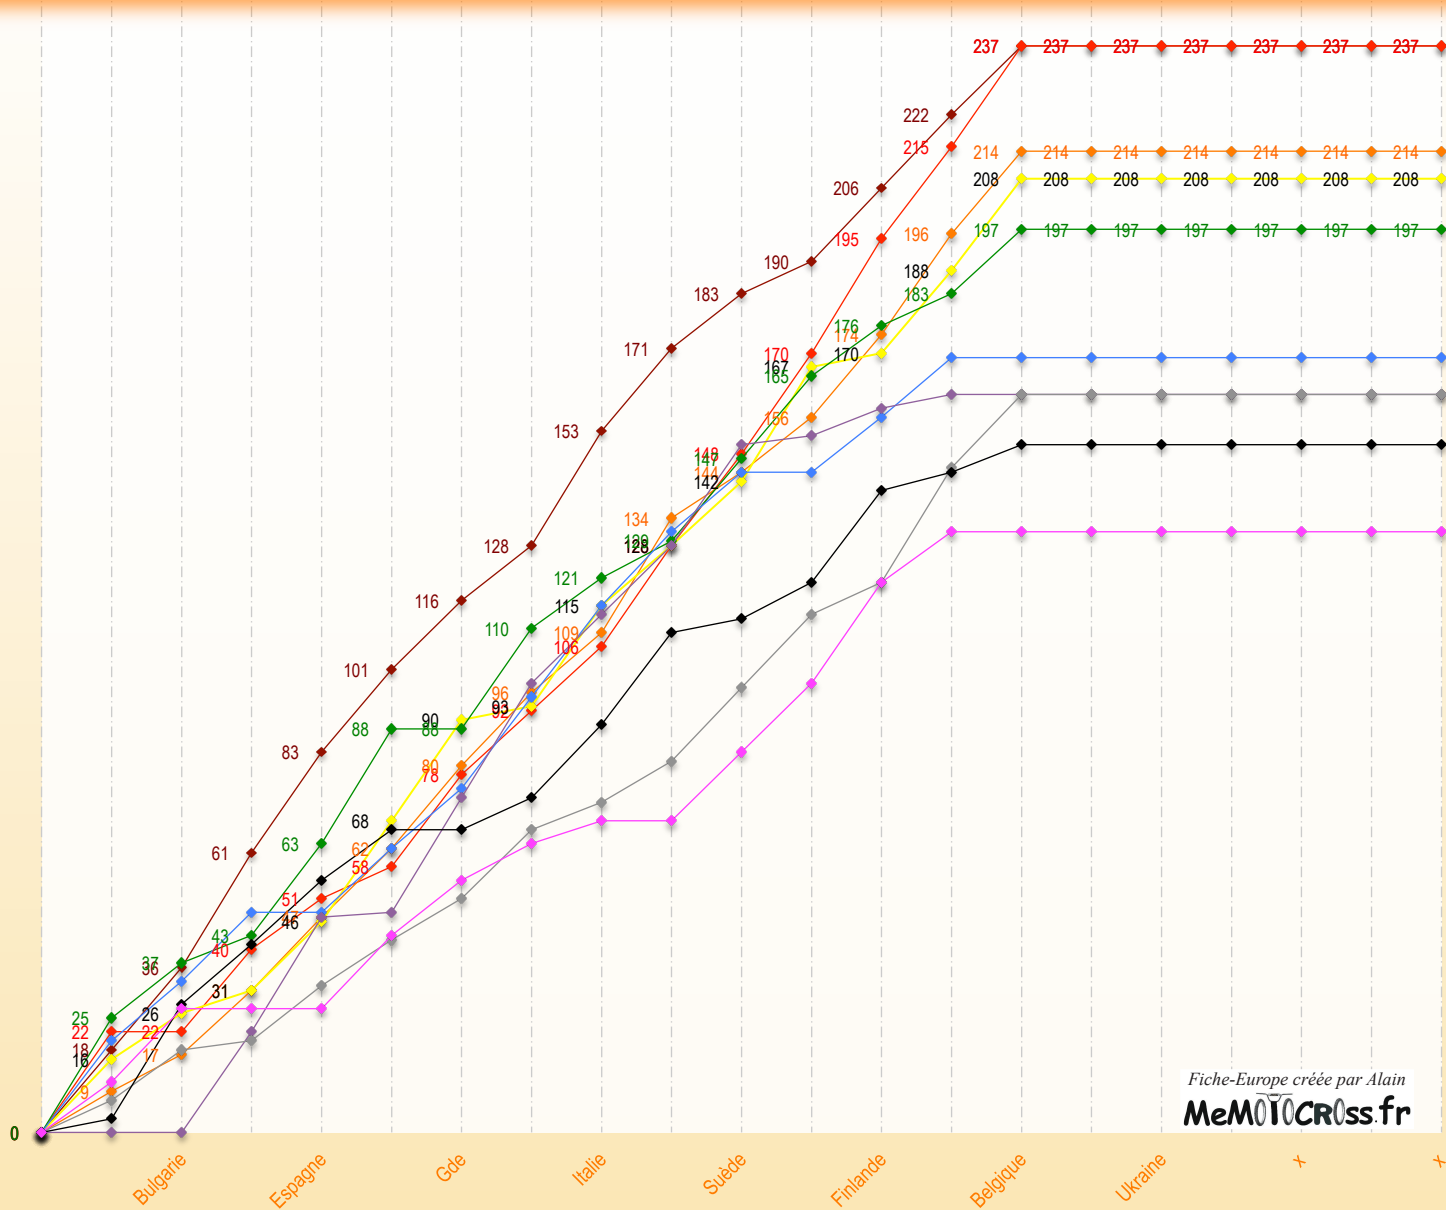

CHAMPIONNAT D'EUROPE Motocross EMx 250-4T				2014				E125 / 1	E125 / 2	E125 / 3	E125 / 4	E125 / 5	E125 / 6	E125 / 7	E125 / 8	E125 / 9	E125 / 10	Statistiques manches					
Cl	Pts	Pilote	Nat	Moto	Bulgarie	Espagne	Gde Bretagne	Italie	Suède	Finlande	Belgique	Ukraine	x	x									
					Sevlievo 20-avr.	Talavera 11-mai	Matterley B. 25-mai	Maggiora 15-juin	Uddevalla 6-juil.	Hyvinkaa 13-juil.	Lommel 3-août	Dimitrov - Don. ANNULÉ	x	x	1er	2è	3è	0 pt	+				
1	237	CLARKE Steven	GB	Ktm	18	18	25	22	18	15	12	25	18	12	7	16	16	15	2	1			
2	237	BOGERS Brian	NL	Ktm	22		18	11	7	20	14	14	22	20	22	25	20	22	1	4	3	1	
3	214	STERRY Adam	GB	Ktm	9	8	14	16	15	18	16	13	25	10	12	18	22	18	1	1			
4	208	VAN DONINCK Brent	BE	Ktm	16	10	5	15	22	22	3	22	13	14	25	3	18	20	1	3	1		
5	197	WATSON Ben	GB	Ktm	25	12	6	20	25		22	11	8	18	18	11	7	14	2	1	1	1	
6	169	OLSEN Thomas-Kjer	DK	Hon	20	13	15		14	13	20	20	16	13		12	13				3	3	
7	161	JAILIN Sullivan	FR	Kaw			22	25	1	25	25	15	15	22	2	6	3		3	2		3	
8	161	VLAANDEREN Calvin	NL	Ktm	7	11	2	12	10	9	15	6	9	16	7	25	16		1				
9	150	CERVELLIN Michele	IT	Hon	3	25	13	14	11	7	16	20	3	8	20	4	6		1		2	1	
10	131	KLEIN-KROMHOF Ceriel	NL	Ktm	11	16			16	12	8	5		15	15	22	11			1		4	
11	114	VALENTIN-LASHERAS Ander	ES	Yam	14	7	9	10			13	10	12	7	14	8	5	5				2	14
12	110	KOUWENBERG Nick	NL	Yam									11	25	20	15	14	25				8	
13	105	ZARAGOZA-BELTRAN Jorge	ES	Kaw	15	22	20	2	20	16							10			1	2	7	
14	99	DERCOURT Nicolas	FR	Yam	12	4	3	8	12	10	18	18			14							5	18
15	90	JACOBI Henry	DE	Ktm	13	6		18	13	11	10	12		3	4							5	18
16	78	NIJENHUIS Luca	NED	Kaw			4	9			9		14	11	10	10	10	1				5	14
17	54	OLSSON Karl	SE	Hon		15	8	5					8	11			7					8	15
18	53	VAN DER VLIST Frederik	NL	Ktm					8	14		1		6		15	9					8	15
19	46	AUBIN Arnaud	FR	Yam	10	14		13	5	4												9	14
20	46	BENGTSON Ken	SE	Ktm									6	9	9	9	13					9	13
21	40	TIAINEN Santhu	FI	Ktm										13	13	6	8					10	13
22	39	FURLOTTI Simone	IT	Ktm	2	5	7		6	5	6	8										7	8
23	34	JONASS Pauls	LV	Ktm	8	20		6													1	11	
24	33	BONINI Davide	IT	Ktm	6	9				11	7											10	11
25	30	ECCLES Michael	GB	Ktm		2	10		8		2					8						9	10
26	29	STIGELL Henric	FI	Ktm									10	9	5	5						10	10
27	25	COTTRELL James	GB	Ktm	1	1	16	7														10	16
28	24	JASIKONIS Aminas	LT	Ktm												12	12					12	12
29	17	MARTENS Yentel	BE	Kaw					6								11					12	11
30	16	KAPPEL Robin	FR	Yam	4		12															12	12
31	16	LARRANAGA OLANO Iker	ES	Hva					3		9		4									11	9
32	15	ACARONS Nil	ES	Ktm			11	4														12	11
33	13	GOLE Anton	SE	Ktm						4		5	2			2						10	5
34	11	VERHAEGUE Alexis	FR	Kaw					9		2											12	9
35	11	TOMBS Lewis	GB	Hon					4	7												12	7
36	11	WYSOCKI Tomasz	PL	Ktm		3				4		3			1							10	4
37	10	BJORKLUND Viktor	SE	Ktm							4	3		1		2						11	7
38	8	JAKOBI Henry	DE	Ktm								7	5				1	2				11	5
39	8	RECCHIA Nicola	IT	Kaw						5	3											12	5
40	7	MALIN Valtteri	FI	Ktm				3						4								12	4
41	6	CHRISTOFFERSEN Lasse	NO	Suz								6										13	6
42	5	KUTSAR Karel	EE	Ktm	5																	13	5
43	4	VAN DE SANDE Axel	BE	Ktm													4					13	4
44	4	GROBBEN Cedric	BE	Yam								4										13	4
45	3	VAN DER MIERDEN Sven	NL	Hva													3					13	3
46	3	VAN HEUGTEN Roy	NL	Ktm					3													13	3
47	3	SMITH Alfie	GB	Hon					2	1												12	2

Championnat d'EUROPE de Motocross EMx250

2014

- CLARKE Steven
- BOGERS Brian
- STERRY Adam
- VAN DONINCK Brent
- WATSON Ben
- OLSEN Thomas-Kjer
- JAULIN Sullivan
- VLAANDEREN Calvin
- CERVELLIN Michele
- KLEIN-KROMHOF Ceriel

Fiche-Europe créée par Alain
MeMOTOcross.fr