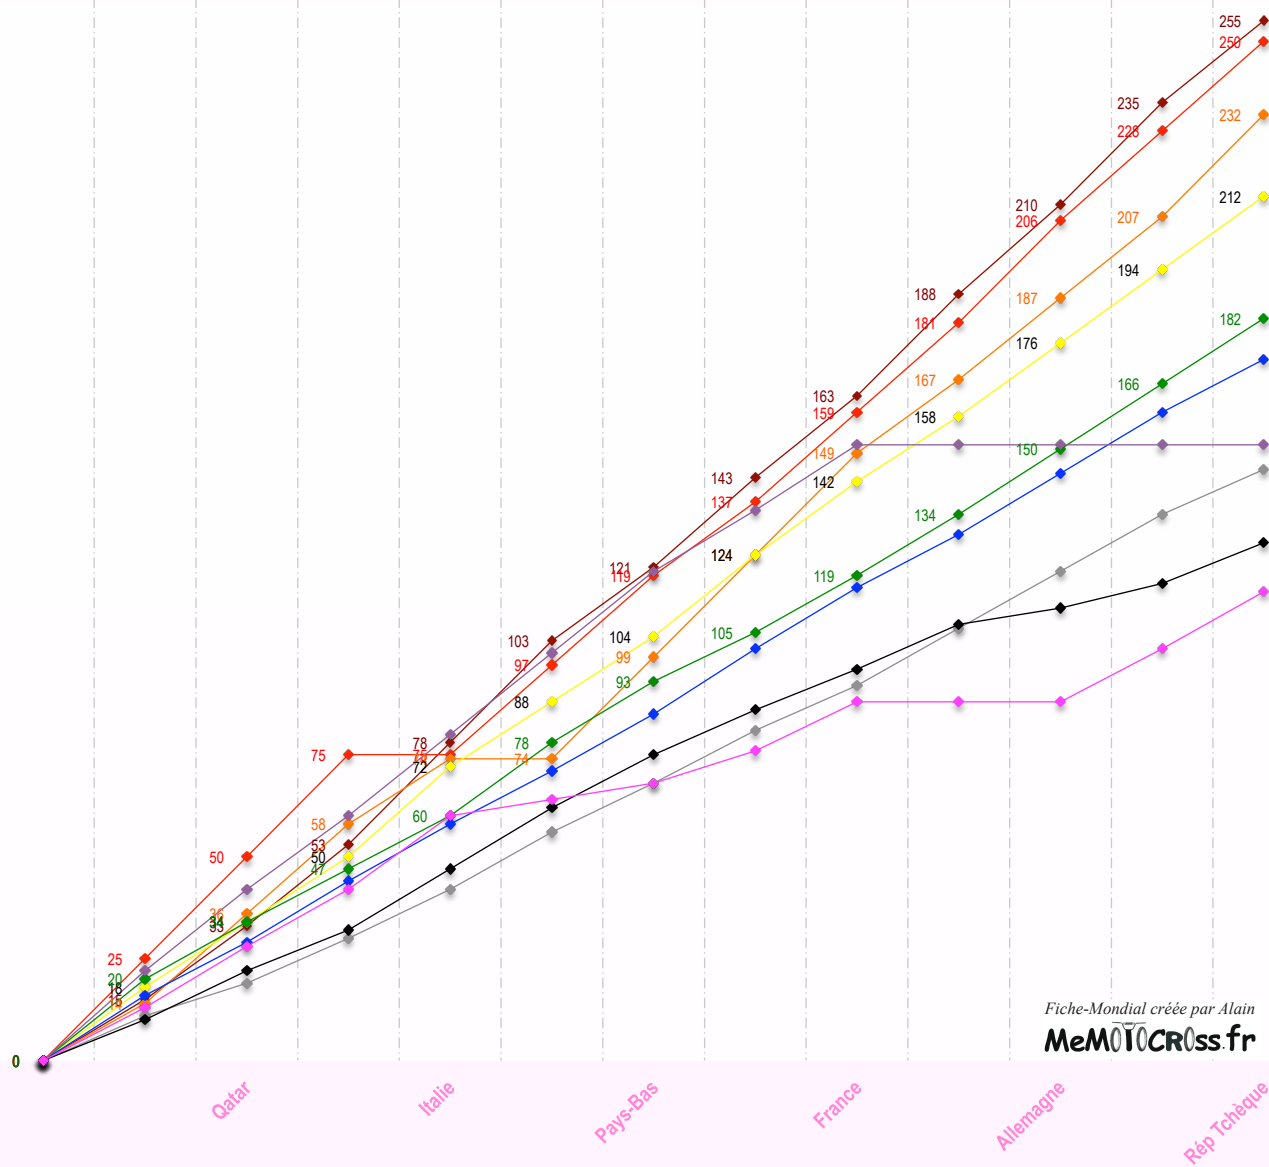

Nb de pilote au départ du GP

221 221 221 221 221 221 221 221 221 221 221 221 221 221

Fiche-Mondial créée par Alain

MeMOTOCross.fr

# Championnat du Monde WMx - Top 10 2014

- FONTANESI Chiara
- VAN DE VEN Nancy
- VEENSTRA Marianne
- RUTLEDGE Meghan Kat
- PAPPENMEIER Larissa
- NOCERA Francesca
- LANCELOT Livia
- KANE Natalie
- LAIER Stephanie
- BORCHERS Anne

Fiche-Mondial créée par Alain  
**MeMOTOCross.fr**