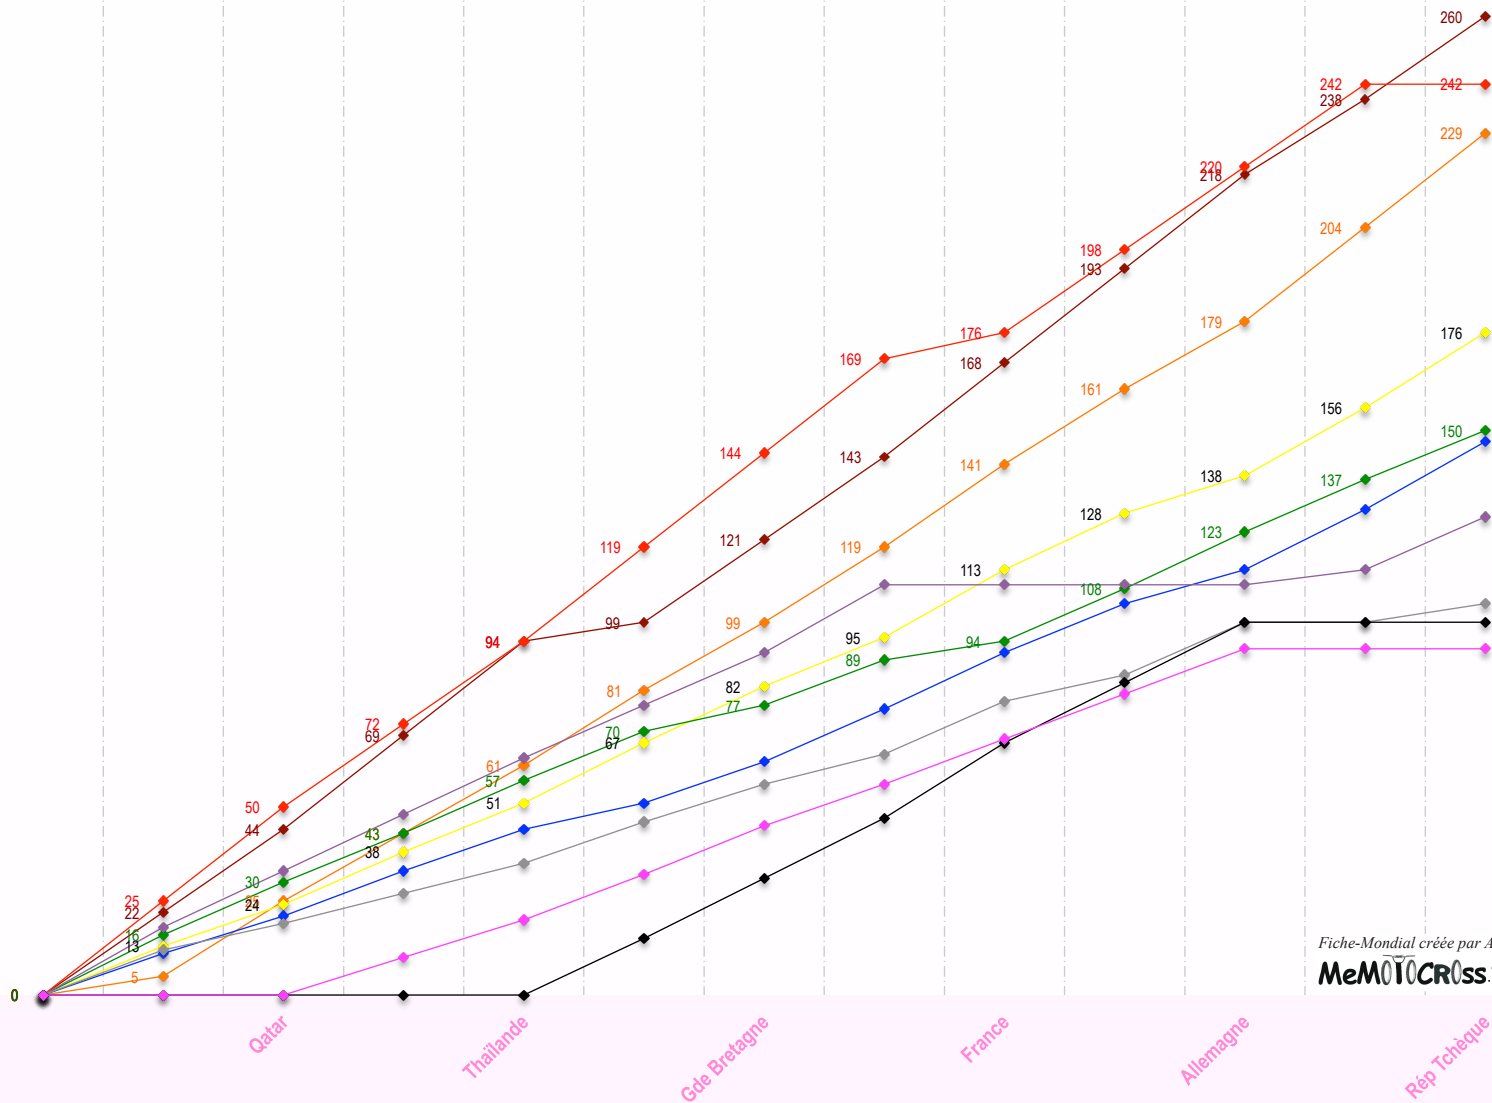

Championnat du Monde - Wmx - Top 10 - 2015

- —●— FONTANESI Chiara
- —●— LANCELOT Livia
- —●— VAN DE VEN Nancy
- —●— VERSTAPPEN Amandine
- —●— VAAGE Genette
- —●— CHARROUX Justine
- —●— NOCERA Francesca
- —●— GERMOND Virginie
- —●— BROWN Madison
- —●— VEENSTRA Mariane

Fiche-Mondial créée par Alain
MeMOTOcross.fr

Podiums GP WMx - 2015

GP1	QA						
1	50	LANCELOT Livia	FR	Kaw	25	25	
2	44	FONTANESI Chiara	IT	Yam	22	22	
3	38	RUTLEDGE Meghan Kat	AU	Kaw	20	18	
GP2	TH						
1	50	FONTANESI Chiara	IT	Yam	25	25	
2	44	LANCELOT Livia	FR	Kaw	22	22	
3	40	RUTLEDGE Meghan Kat	AU	Kaw	20	20	
GP3	GB						
1	50	LANCELOT Livia	FR	Kaw	25	25	
2	42	LAIER Stephanie	DE	Ktm	22	20	
3	38	VAN DE VEN Nancy	NL	Yam	20	18	
GP4	Villars						
1	47	FONTANESI Chiara	IT	Yam	22	25	
2	42	VAN DE VEN Nancy	NL	Yam	20	22	
3	36	BROWN Madison	AU	Yam	16	20	
GP5	DE						
1	50	FONTANESI Chiara	IT	Yam	25	25	
2	44	LANCELOT Livia	FR	Kaw	22	22	
3	38	VAN DE VEN Nancy	NL	Yam	20	18	
GP6	CZ						
1	50	VAN DE VEN Nancy	NL	Yam	25	25	
2	42	FONTANESI Chiara	IT	Yam	20	22	
3	38	VERSTAPPEN Amandine	BE	Ktm	18	20	

Total Podiums GP WMx				1ère	2è	3è
1	FONTANESI Chiara	IT	Yam	3	2	
2	LANCELOT Livia	FR	Kaw	2	2	
3	VAN DE VEN Nancy	NL	Yam	1	1	2
4	LAIER Stephanie	DE	Ktm		1	
5	RUTLEDGE Meghan Kat	AU	Kaw			2
6	BROWN Madison	AU	Yam			1
7	VERSTAPPEN Amandine	BE	Ktm			1
8						
9						
10						
<i>Total</i>				6	6	6