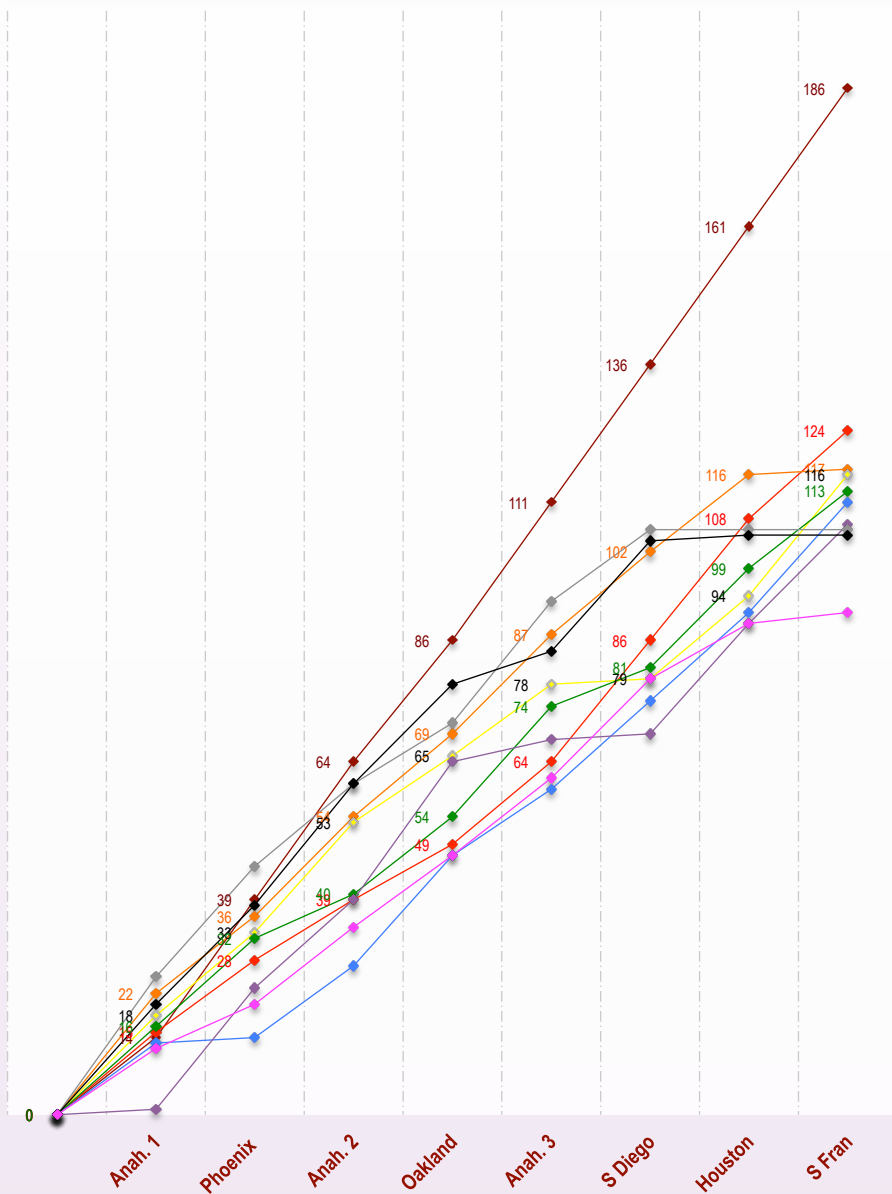

Championnat AMA - Sx 250 Ouest - Top 10 2015

- WEBB Cooper
- HILL Justin
- STEWART Malcolm
- HANSEN Joshua
- McELRATH Shane
- PLESSINGER Aaron
- NELSON Jessy
- OSBORNE Zach
- MARTIN Alex
- BOWERS Tyler