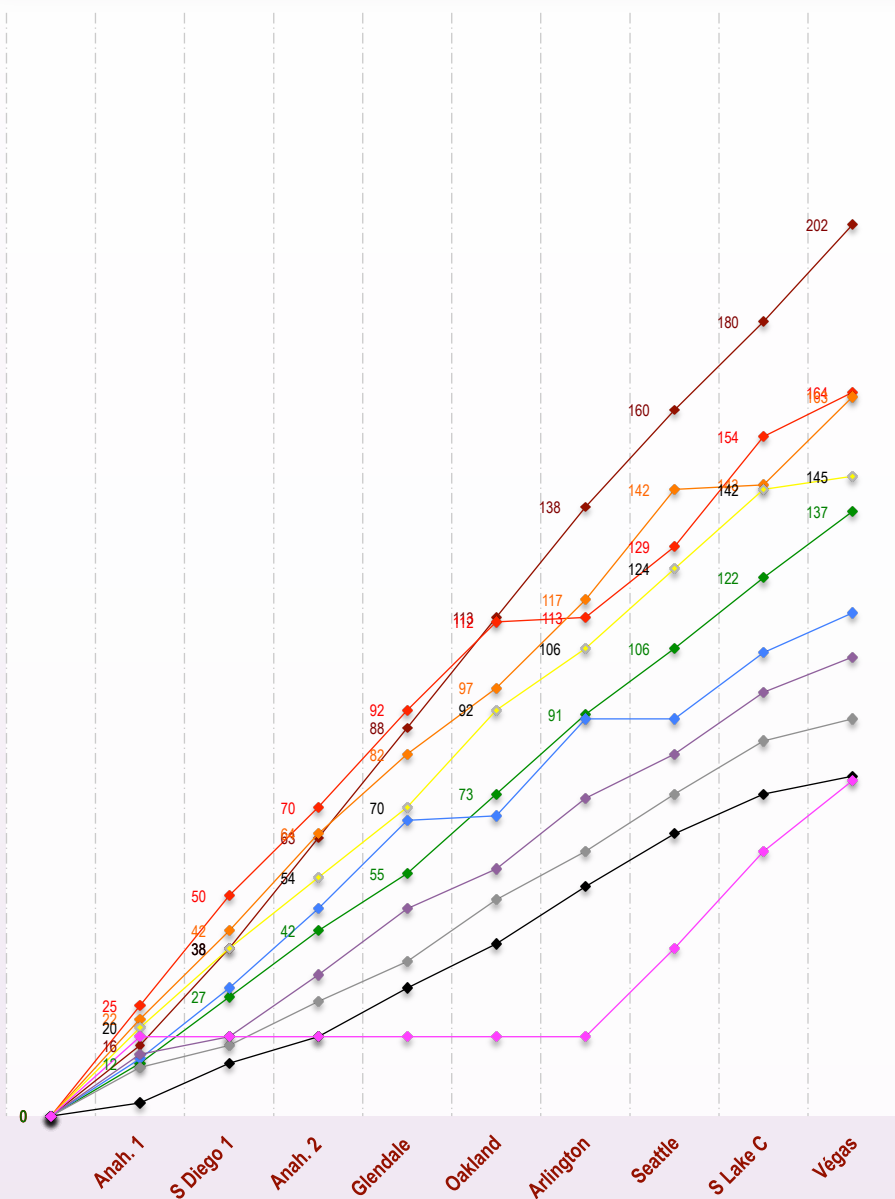

Championnat AMA - Sx 250 Ouest - Top 10 2017

- —●— HILL Justin
- —●— McELRATH Shane
- —●— PLESSINGER Aaron
- —●— DAVALOS Martin
- —●— DECOTIS James
- —●— FORKNER Austin
- —●— REARDON Dan
- —●— CHISHOLM Kyle
- —●— MARTINEZ Cole
- —●— OLDENBURG Mitchell