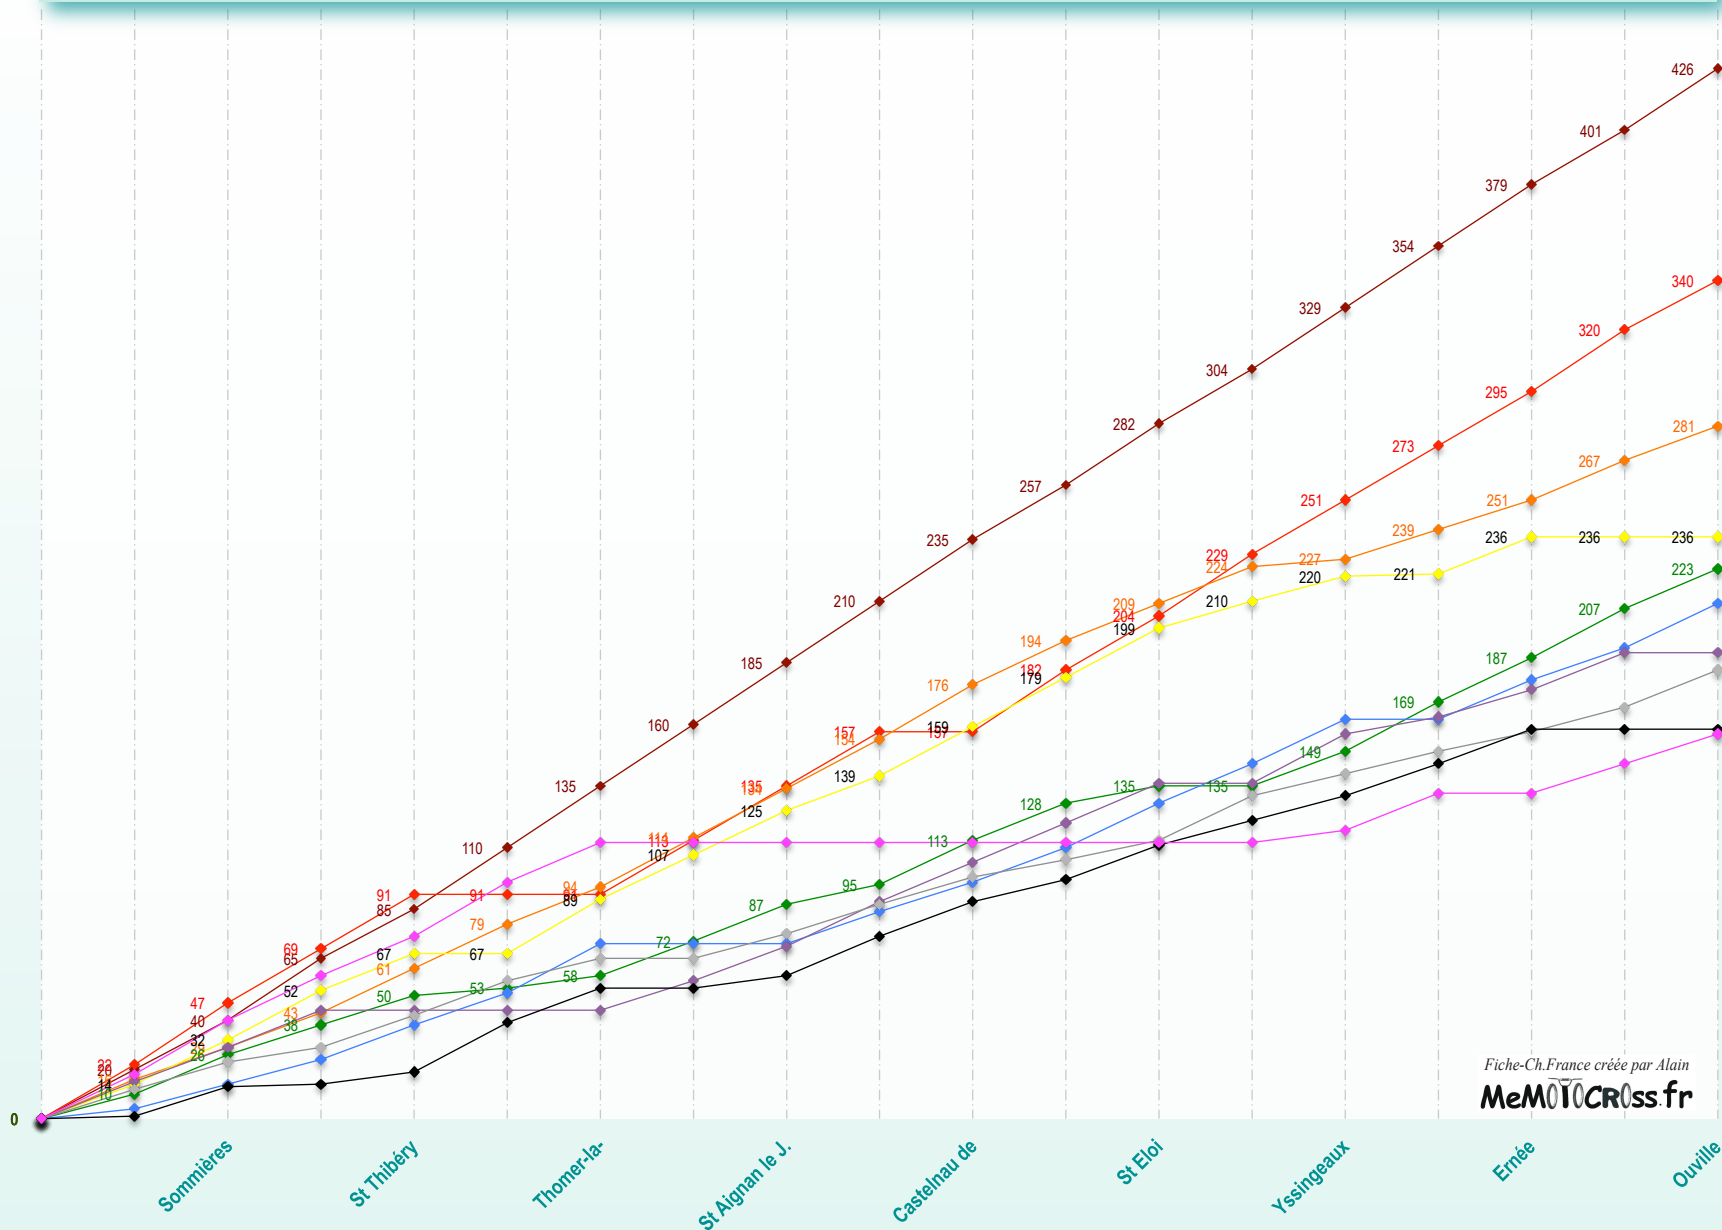

Championnat de France - Mx 85 Espoirs 2016

- GUYON Tom (270)
- MIOT Mathéo (249)
- POLIAS Enzo (335)
- MIOT Florian (247)
- VIAL Arthur (69)
- ALIX Antoine (314)
- MOINE Pierre (38)
- RABACA Julien (126)
- KRAJEWSKI Bogdan (34)
- LOPEZ Tony (233)

Fiche-Ch.France créée par Alain
MeMOTOcross.fr