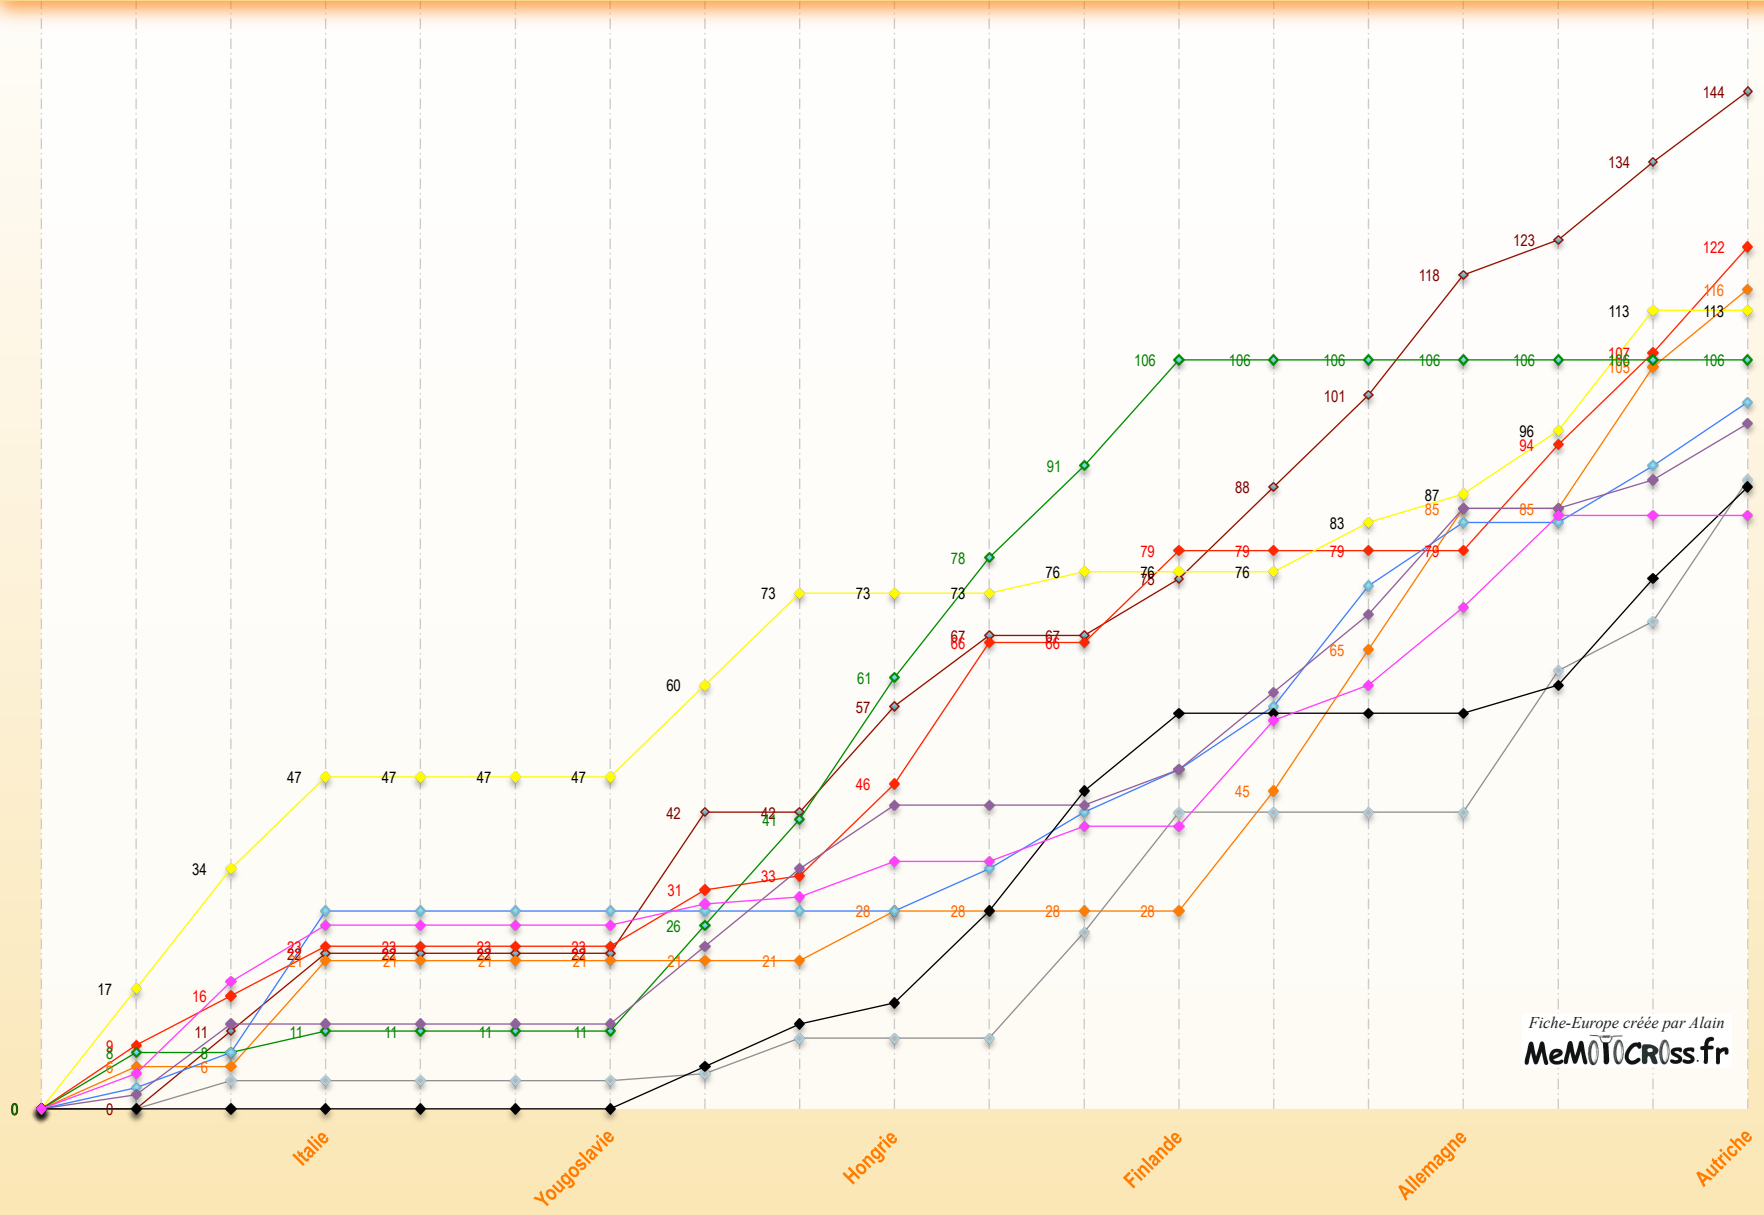

Championnat d'Europe - Motocross E125 - Top 10 - 1990

- ROSTAGNO Cristian
- KARLSSON Joachim
- GIROLAMI Simone
- EVANGELISTA Paolo
- SNELLINGEN Roy
- CARMINATI Maurizio
- GANASSI Andrea
- EIFREM Ola
- NILSSON Mathias
- FELICETTI Marco

Fiche-Europe créée par Alain
MeMOTOCROSS.fr

CHAMPIONNAT d'EUROPE - E125 - 1990

Podiums des Epreuves 1990

E 01	IT							
1	47	EVANGELISTA Paolo	SM	Suz	17	17	13	
2	38	MANUCCI Cristian	IT	Suz	20	8	10	
3	34	CATALANO Roberto	IT	Hon	15	15	4	