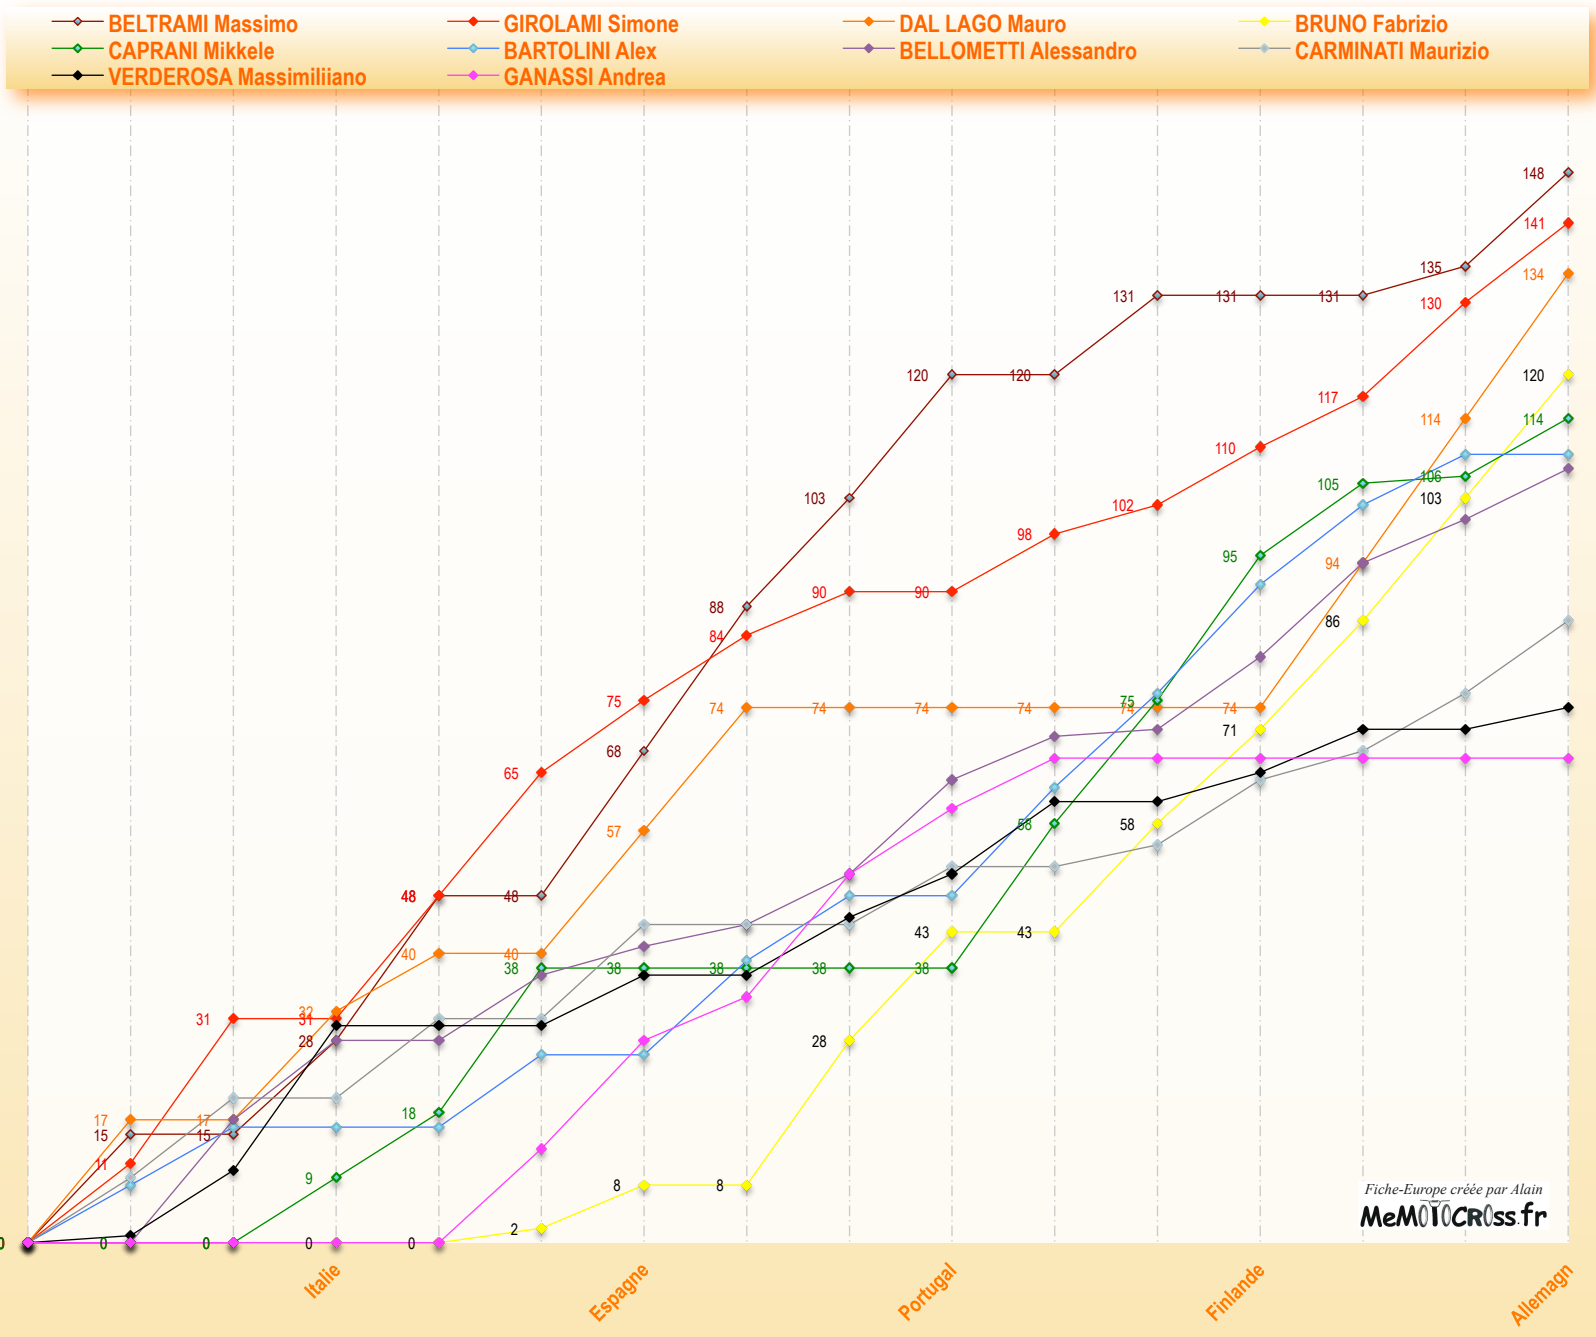

Championnat d'Europe de Motocross E125 - Top 10 1992

Fiche-Europe créée par Alain
MeMOTOCROSS.fr

CHAMPIONNAT d'EUROPE - E125 - 1992

Podiums des Epreuves 1992

E 01	IT							
1	37	MASCHIO Mickael	FR	Suz	20		17	
2	32	DAL LAGO Mauro	SM	Suz	17		15	
3	31	GIROLAMI Simone	IT	Suz	11	20		

Les 15 premiers pilotes de chaque manche sont classés par le barème de points suivants : 1e : 20Pts ; 2è : 17 pts , 3è : 15 pts, 4è : 13 pts, 5è : 11 pts, 6è : 10pts , 7è : 9pts, etc ... et 15è : 1pt.