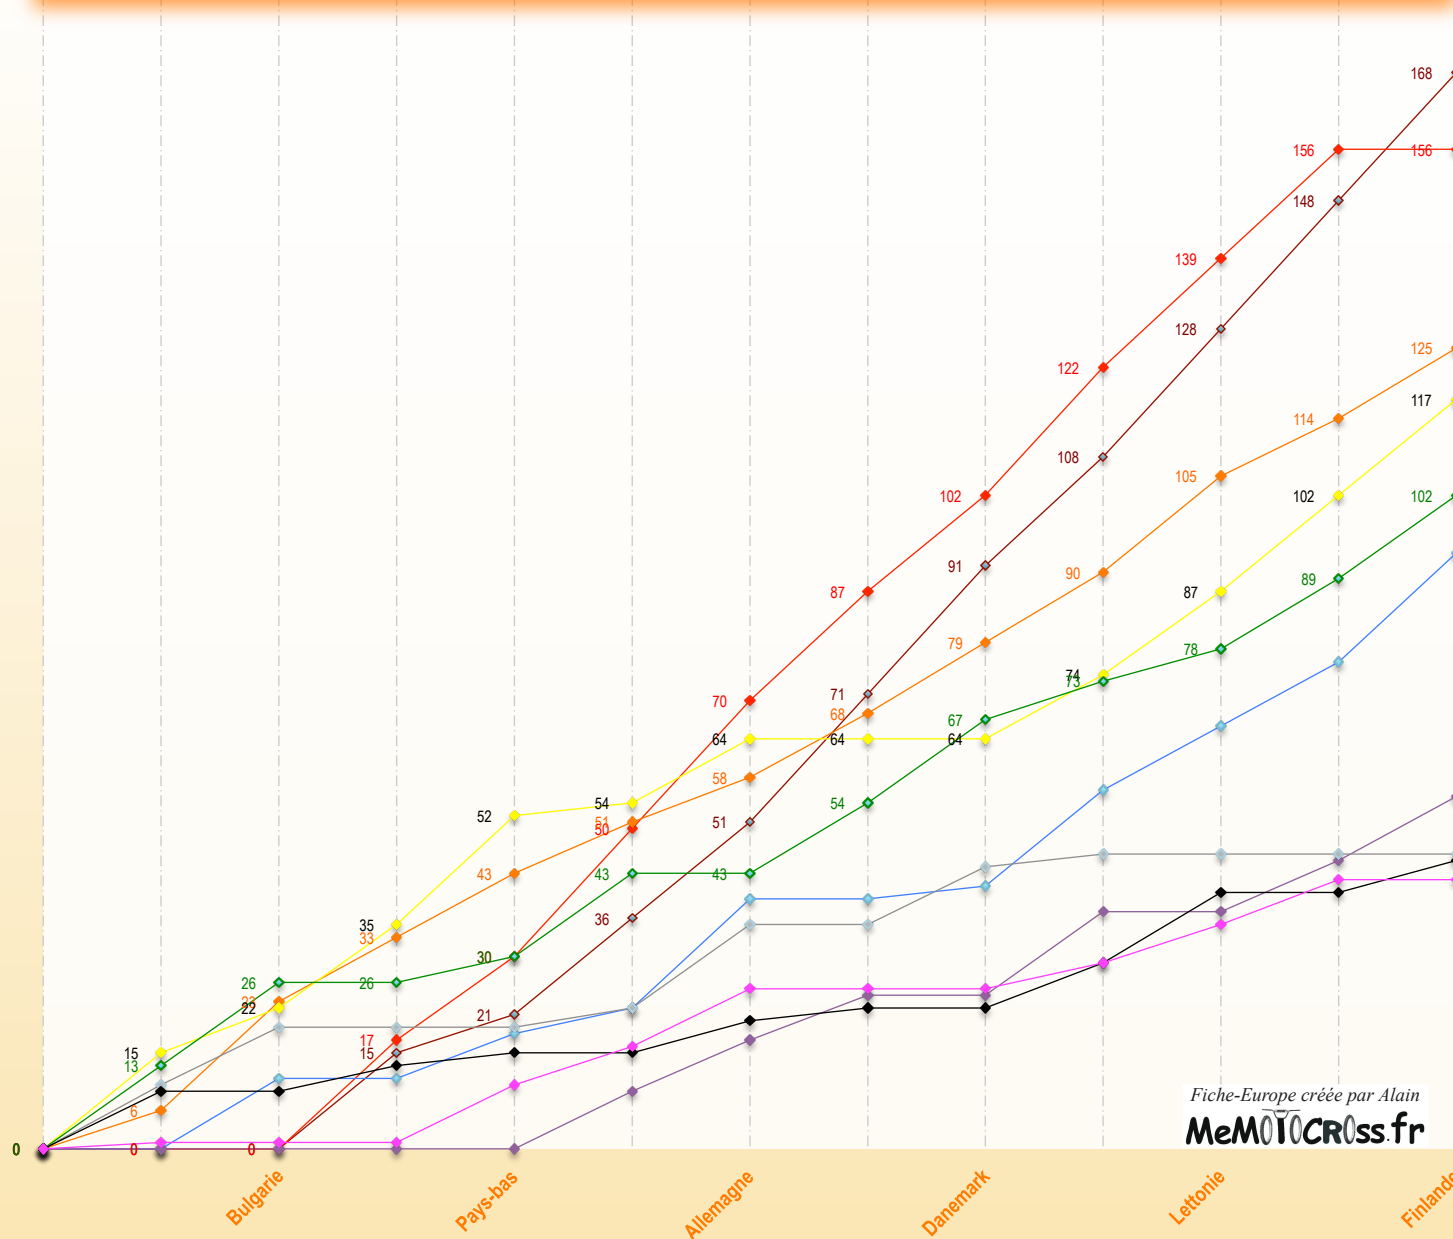

Fiche-Europe créée par Alain

Memotocross.fr

Championnat d'EUROPE - E125 - Top 10 - 2001

Fiche-Europe créée par Alain
MeMOTOcross.fr

CHAMPIONNAT d'EUROPE - E125 - 2001

Podiums des Epreuves 2001

E 01	Portugal		
1		ANNULÉ	
2		ANNULÉ	
3		ANNULÉ	