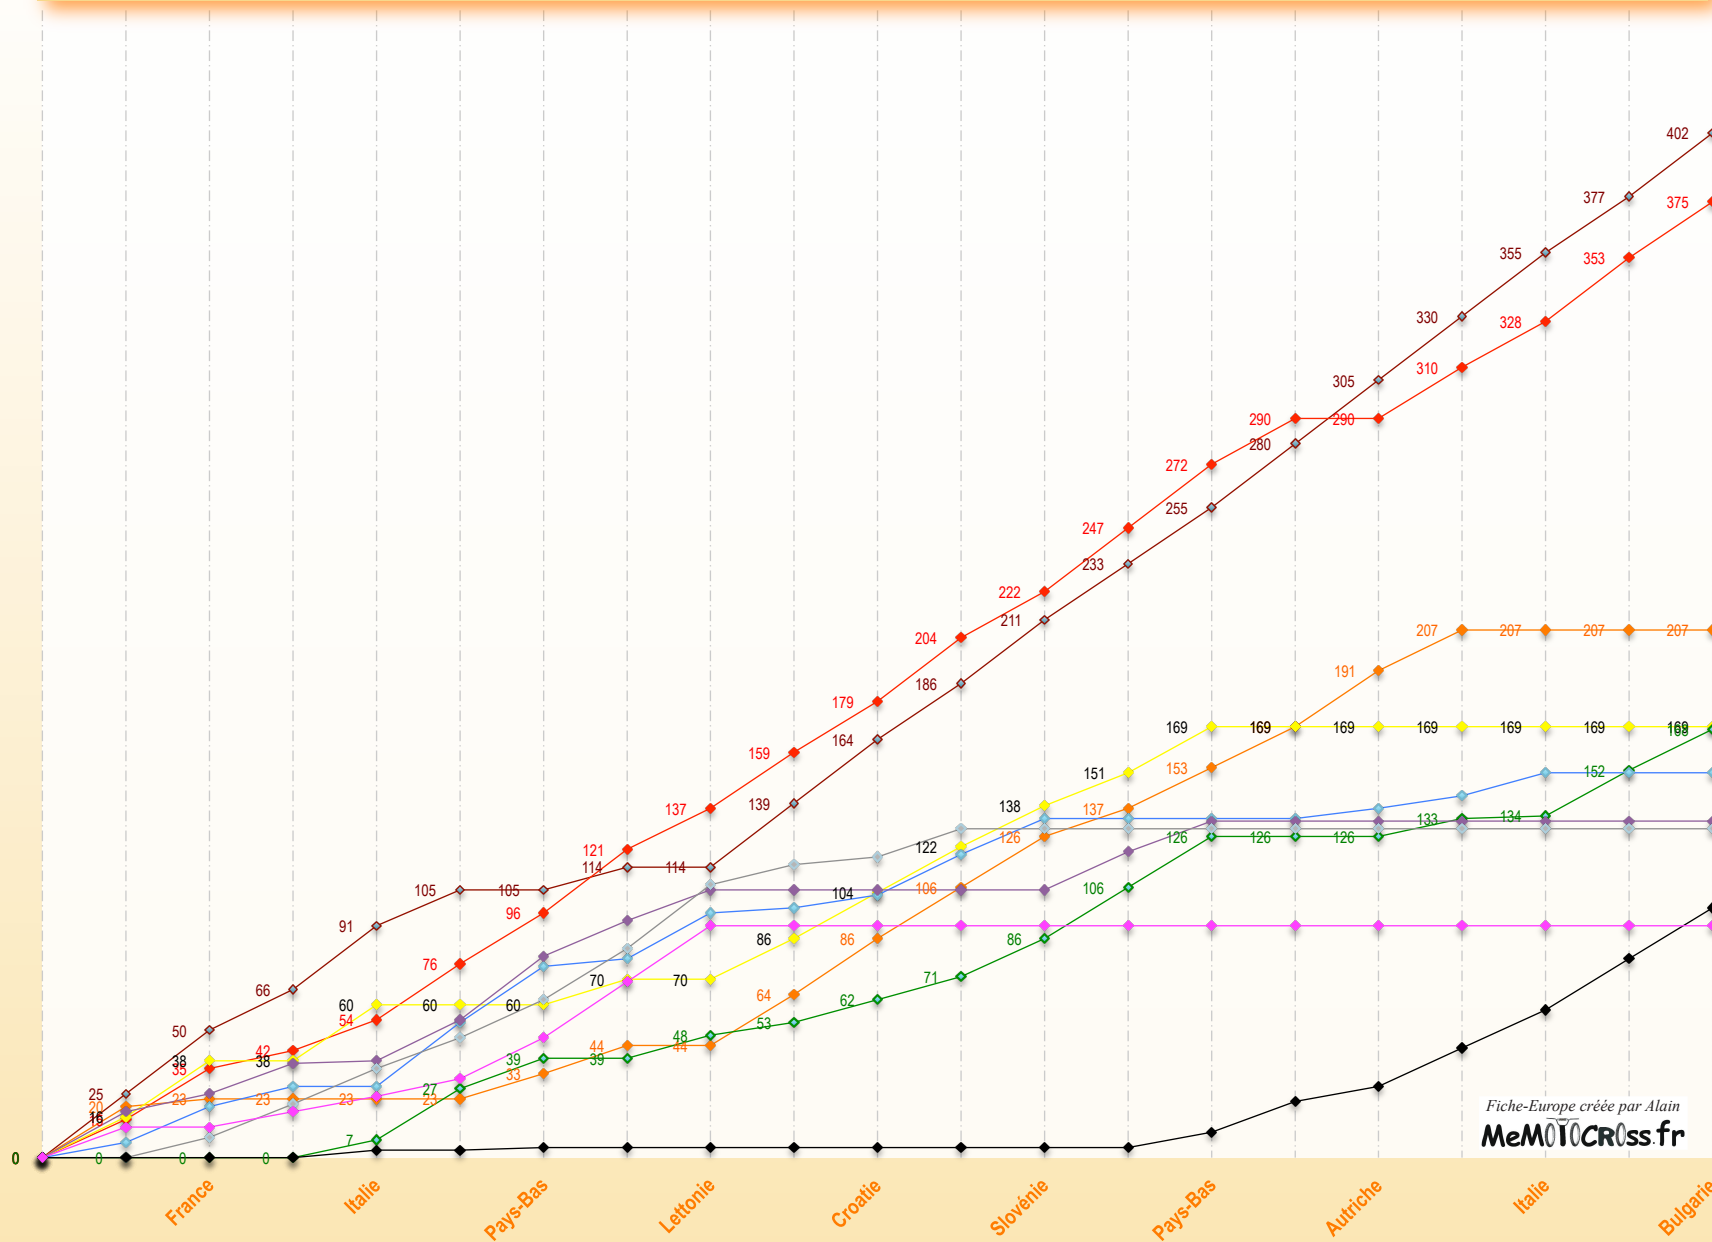

Championnat d'Europe - Mx E125 - Top 10 - 2005

- TARROUX Jérémy
- VERBRUGGEN Dennis
- ZAREMBA Jan
- ANNELOT Rémy
- VAN VIJFELIJKEN Rob
- AULISETHER Frederik
- VAN HASTENBERG Jan
- NORLEN Marcus
- DESALLE Clement
- PIRINEN Jukka

Fiche-Europe créée par Alain
MeMOTOcross.fr

CHAMPIONNAT D'EUROPE - E125 - 2005

Podiums des Epreuves 2005

E 01		Castelnau					
1	50	TARROUX Jérémy	FR	Suz	25	25	
2	38	ANNELOT Rémy	FR	Suz	16	22	
3	38	MUSQUIN Mickael	FR	Kaw	22	16	