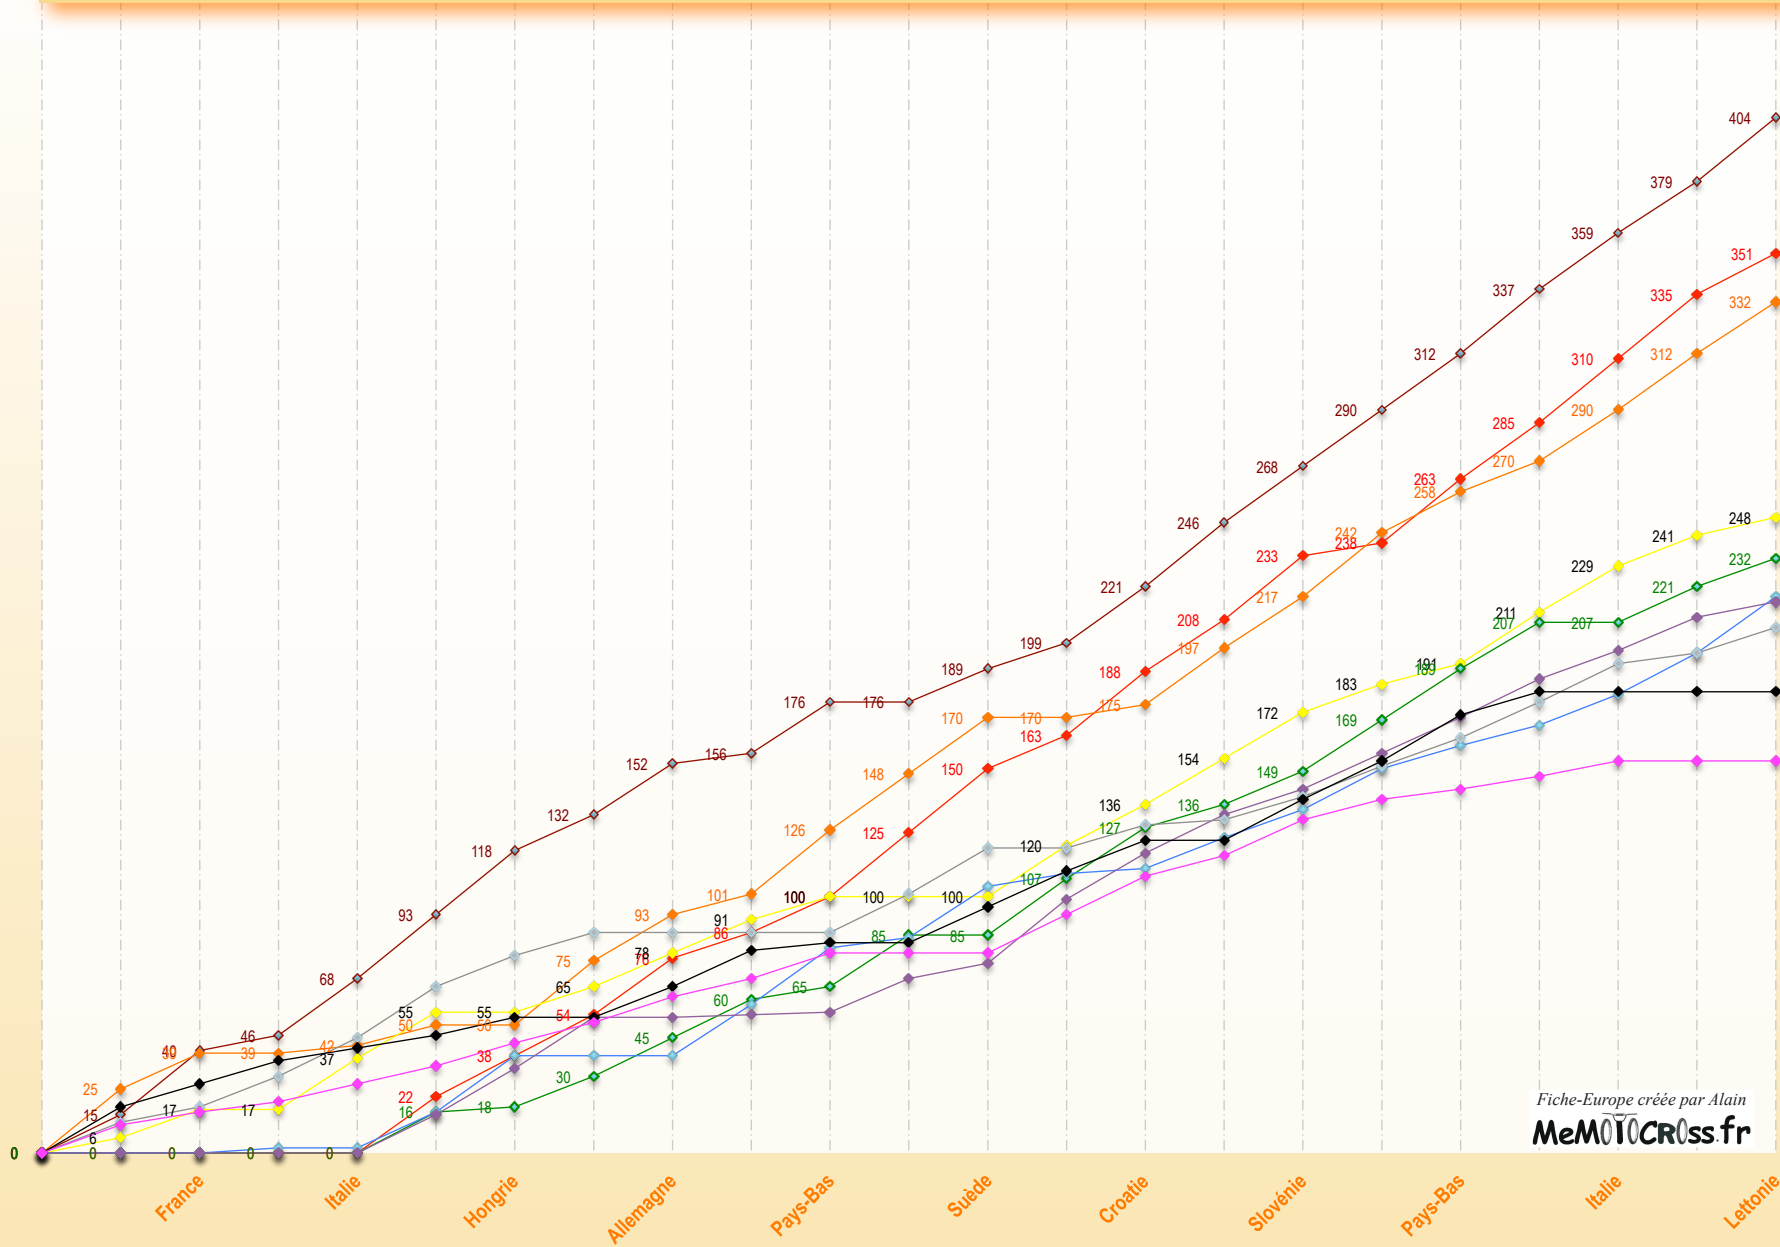

Championnat d'Europe - Mx E125 - Top 10 - 2006

- VERBRUGGEN Dennis
- FROSSARD Steven
- ROELANTS Joel
- PHILIPPAERTS Deny
- VAN HOREBEEK Jérémy
- VAN VIJFELJKEN Rob
- KULHAVY Josef
- NEUGEBAUER Filip
- MARILLIER Johan
- WALTHER Patrick