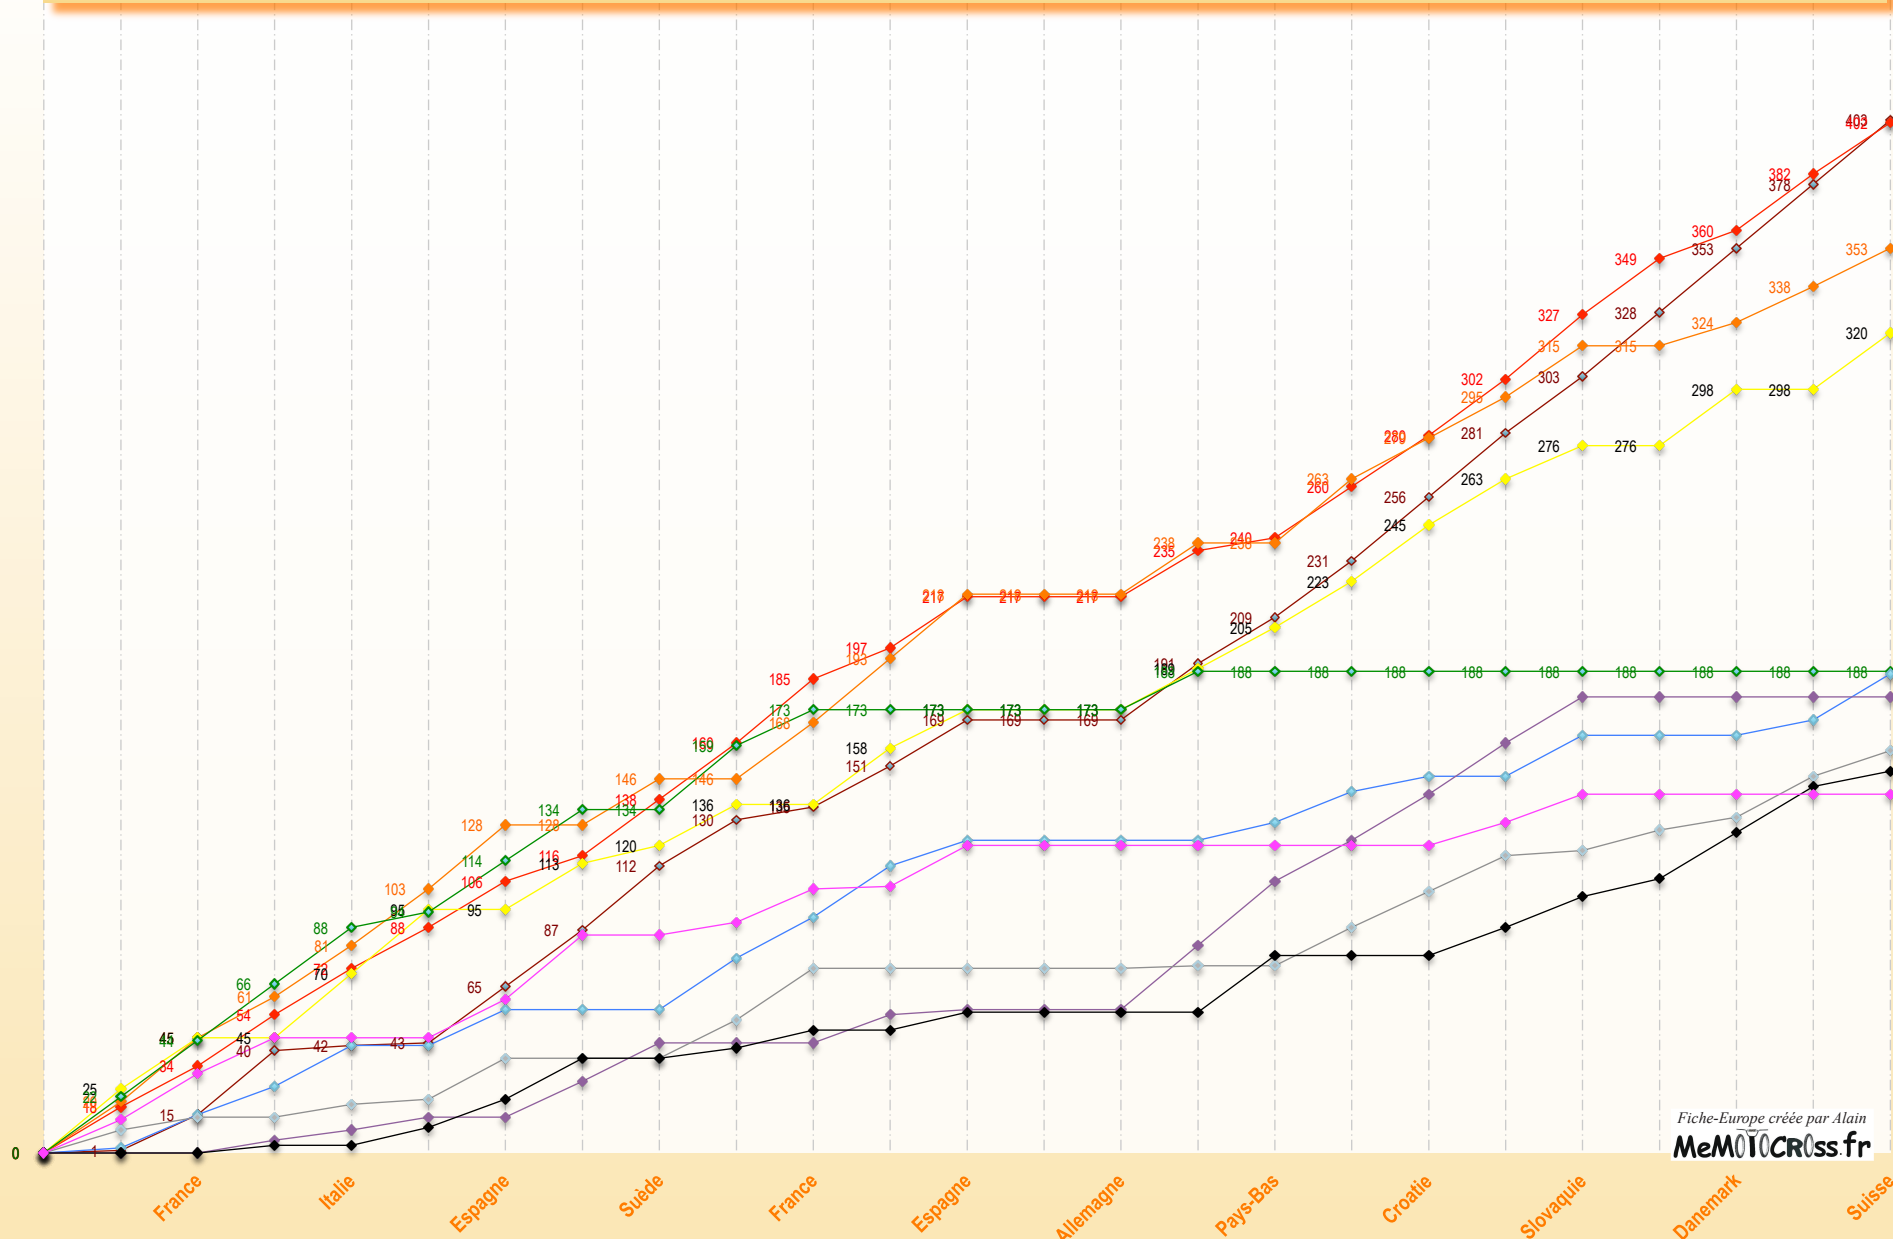

Championnat d'Europe EMx2 - Top 10

2007

- PAULIN Gautier
- PHILIPPAERTS Deny
- VONGSANA Khounsith
- MUSQUIN Marvin
- LESAGE Maxime
- ROMBAUT Loïc
- ROELANTS Joël
- CARVELLIN Andrea
- KLEIN-KROMHOF Ceriel
- GREGORY Lewis

CHAMPIONNAT d'EUROPE - EMx2 - 2007

Podiums des Epreuves 2007

E 01	Castelnaud							
1	45	VONGSANA Khounsith	FR	Ktm	20	25		
2	45	MUSQUIN Marvin	FR	Kaw	25	20		
3	44	LESAGE Maxime	FR	Hon	22	22		

E 02	IT							
1	44	LESAGE Maxime	FR	Hon	22	22		
2	38	PHILIPPAERTS Deny	IT	Hon	20	18		
3	36	VONGSANA Khounsith	FR	Ktm	16	20		

E 03	ES							
1	47	VONGSANA Khounsith	FR	Ktm	22	25		
2	34	PHILIPPAERTS Deny	IT	Hon	16	18		
3	28	MILLAN Francisco	ES	Ktm	20	8		

E 04	SE							
1	47	PAULIN Gautier	FR	Hon	22	25		
2	35	MILLAN Francisco	ES	Ktm	15	20		
3	32	PHILIPPAERTS Deny	IT	Hon	10	22		

E 05	Brou							
1	47	PHILIPPAERTS Deny	IT	Hon	22	25		
2	39	LESAGE Maxime	FR	Hon	25	14		
3	36	ROMBAUT Loïc	FR	Kaw	20	16		

E 06	ES							
1	50	VONGSANA Khounsith	FR	Ktm	25	25		
2	37	MUSQUIN Marvin	FR	Kaw	22	15		
3	34	PAULIN Gautier	FR	Hon	16	18		

E 07	DE							
1								
2								
3								

ANNULÉ

E 08	NL							
1	50	ROELANTS Joël	BE	Ktm	25	25		
2	40	PAULIN Gautier	FR	Hon	22	18		
3	34	LAUREYSSSEN Jan	BE	Yam	14	20		

E 09	HR							
1	47	PAULIN Gautier	FR	Hon	22	25		
2	41	VONGSANA Khounsith	FR	Ktm	25	16		
3	40	MUSQUIN Marvin	FR	Kaw	18	22		

Podiums des Epreuves 2007 (suite)

E 10	SK							
1	47	PHILIPPAERTS Deny	IT	Hon	22	25		
2	47	PAULIN Gautier	FR	Hon	25	22		
3	38	ROELANTS Joël	BE	Ktm	20	18		

E 11	DK							
1	50	PAULIN Gautier	FR	Hon	25	25		
2	36	JORGENSEN Rasmus	DK	Suz	20	16		
3	33	PHILIPPAERTS Deny	IT	Hon	22	11		

E 12	CH							
1	50	PAULIN Gautier	FR	Hon	25	25		
2	42	PHILIPPAERTS Deny	IT	Hon	22	20		
3	31	WALTHER Patrick	CH	Yam	20	11		

Compte-tenu de l'évolution des motos du 2T au 4T, le E125 devient EMx2 à partir de 2007

2007 : Epreuve EMx2 en France, à Castelnaud de Lévis (81)

1	VONGSANA Khounsith	FR	Ktm	20	25	45
2	MUSQUIN Marvin	FR	Kaw	25	20	45
3	LESAGE Maxime	FR	Hon	22	22	44
4	PHILIPPAERTS Deny	IT	Hon	18	16	34
5	GREGORY Lewis	GB	Suz	13	18	31
6	AULISETHER Frederik	NO	Hon	15	12	27
7	MILLAN Francisco	ES	Ktm	16	11	27
8	SOUBEYRAS Cedric	FR	Yam	10	15	25
9	CARLSSON Johan	SE	Yam	11	9	20
10	IRT Matevz	SI	Yam	12	8	20
11	DE BORTOLI Michele	IT	Ktm	6	10	16
12	PAULIN Gautier	FR	Hon	1	14	15
13	ROMBAUT Loïc	FR	Kaw	2	13	15
14	VALADE Mike	FR	Yam	8	6	14
15	CARVELLIN Andrea	IT	Hon	9	5	14
16	CHARLIER Nicolas	FR	Ktm	14		14
17	J. BUTRON Francisco	ES	Ktm	7	4	11
18	WICHT Gregory	CH	Yam		7	7
19	MADDII Marco	IT	Ktm	5		5
20	DI PALMA Giuseppe	IT	Yam	4		4
21	LARRIERU Loïc	FR	Ktm		3	3
22	IRT Jerney	SI	Yam	3		3
23	VAN OOSTERBOSCH Bram	NL	Yam	2		2
24	FUGLERUD Jan Rune	NO	Hon	1		1

Podiums d'épreuves / Pilote

				1e	2e	3e
1	PAULIN Gautier	FR	Hon	4	2	1
2	VONGSANA Khounsith	FR	Ktm	3	1	1
3	PHILIPPAERTS Deny	IT	Hon	2	3	2
4	LESAGE Maxime	FR	Hon	1	1	1
5	ROELANTS Joël	BE	Ktm	1		1
6	MUSQUIN Marvin	FR	Kaw		2	1
7	MILLAN Francisco	ES	Ktm		1	1
8	JORGENSEN Rasmus	DK	Suz		1	
9	ROMBAUT Loïc	FR	Kaw			1
10	LAUREYSSSEN Jan	BE	Yam			1
11	WALTHER Patrick	CH	Yam			1

Victoires d'épreuves / Constructeur

1	Honda	7
2	KTM	4

2007 : Epreuve EMx2 en France, à Brou (28)

1	PHILIPPAERTS Deny	IT	Hon	22	25	47
2	LESAGE Maxime	FR	Hon	25	14	39
3	ROMBAUT Loïc	FR	Kaw	20	16	36
4	CARVELLIN Andrea	IT	Hon	15	20	35
5	ALLETRU Axel	FR	Yam	10	18	28
6	CARLSSON Johan	SE	Yam	11	12	23
7	MADDII Marco	IT	Ktm	12	11	23
8	PAULIN Gautier	FR	Hon	18	5	23
9	VONGSANA Khounsith	FR	Ktm		22	22
10	SCHMIDINGER Gunter	AT	Hon	7	15	22
11	GREGORY Lewis	GB	Suz	5	13	18
12	MUSQUIN Marvin	FR	Kaw	16		16
13	HERNANDEZ-PUIG Xavier	ES	Yam	14	1	15
14	TEILLET Valentin	FR	Kaw	13		13
15	KLEIN-KROMHOF Cerial	NL	Hon	4	7	11
16	SMITKA Petr	CZ	Yam		10	10
17	SOUBEYRAS Cedric	FR	Yam		9	9
18	WOUTS Kevin	BE	Yam	1	8	9
19	RINGHOFER Philip	AT	Ktm	9		9
20	LARSEN Nicolai	DK	Ktm	8		8
21	CHARLIER Christophe	FR	Yam		6	6
22	MANZONI Giordano	IT	Hon	3	3	6
23	MARTINI Gianluca	IT	Ktm	6		6
24	SNOW Alex	GB	Suz		4	4
25	DAGOD Hugo	FR	Yam		2	2
26	BANKEN Jonathan	BE	Suz	2		2