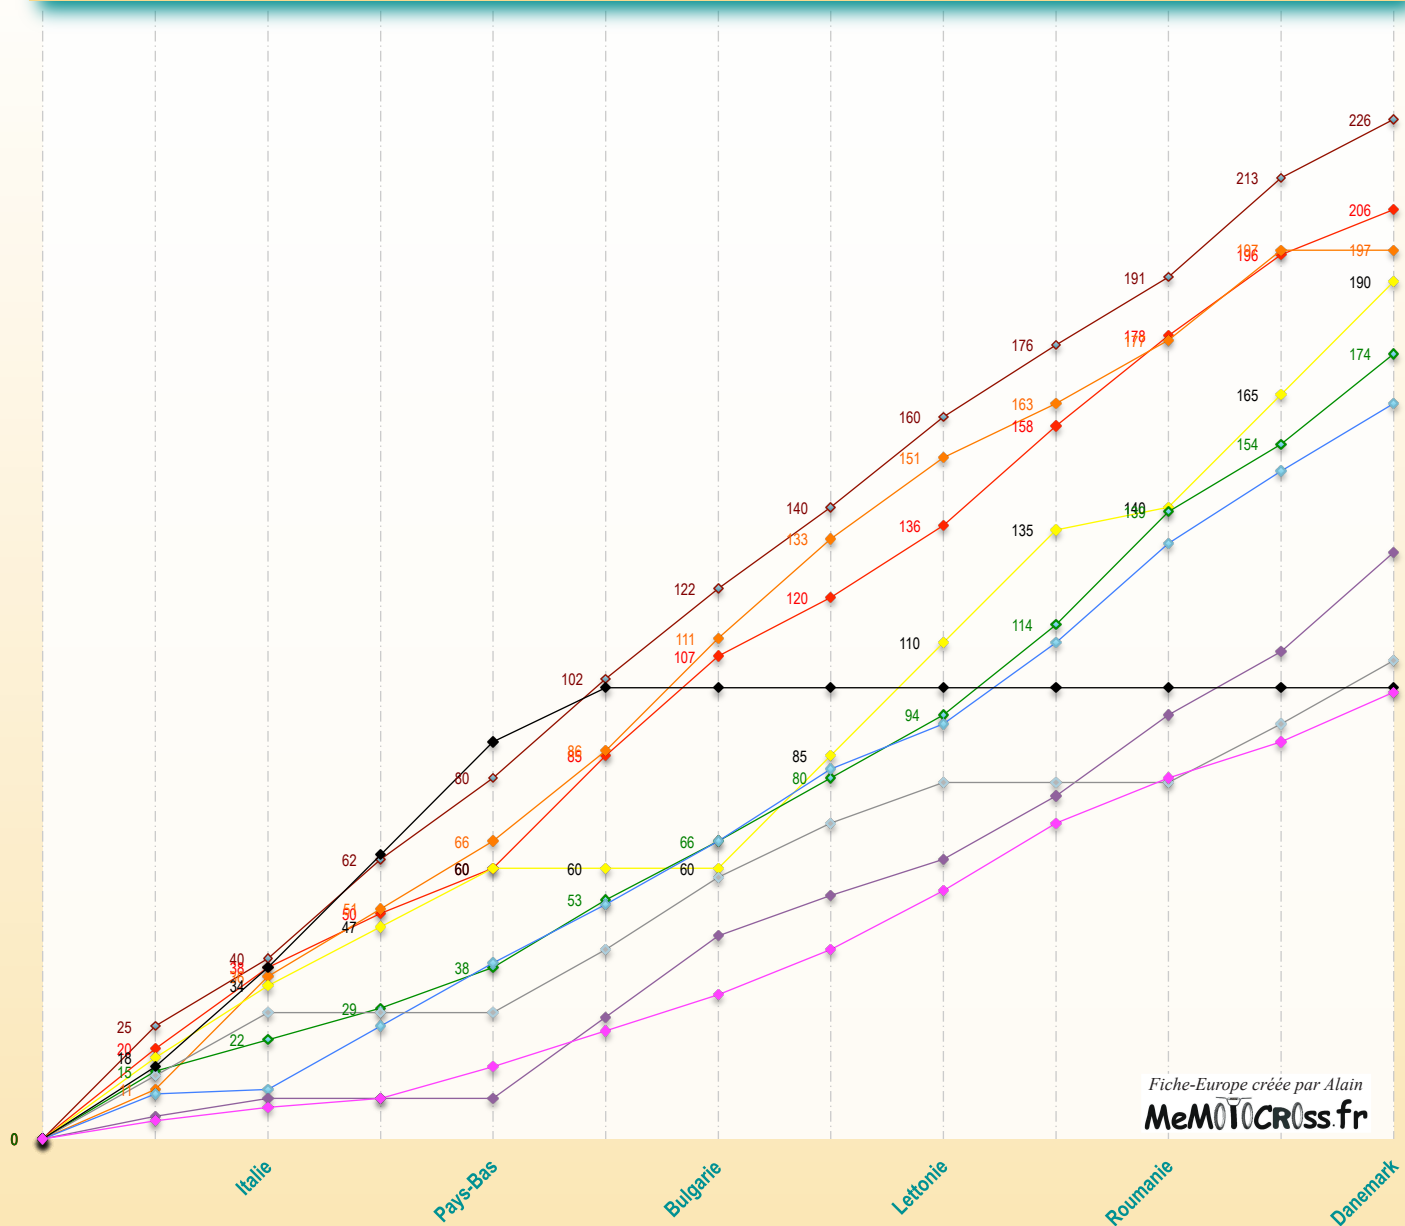

Fiche-Europe créée par Alain
MeMOTOcross.fr

CHAMPIONNAT d'EUROPE E 65 - 2008

Podiums E 65 - 2008

E 01	Italie							
1	40	POOTJES Davy	NL	Ktm	25	15		
2	38	WATSON Ben	GB	Ktm	16	22		
3	38	FACCHETTI Emanuele	IT	Ktm	20	18		

Fiche-Europe créée par Alain

MeMOTOcross.fr

Championnat d'Europe E 65 - Règlement depuis 2007 :

Les Championnats EMx65 et EMx85 sont regroupés à la même date sur un même circuit. Pour chaque catégorie, l'épreuve se déroule en 2 manches où 20 pilotes marquent des points suivant le barème : 1e=25pts, 2e=22, 3e=20, 4e=18, 5e=16, 6e=15 etc...