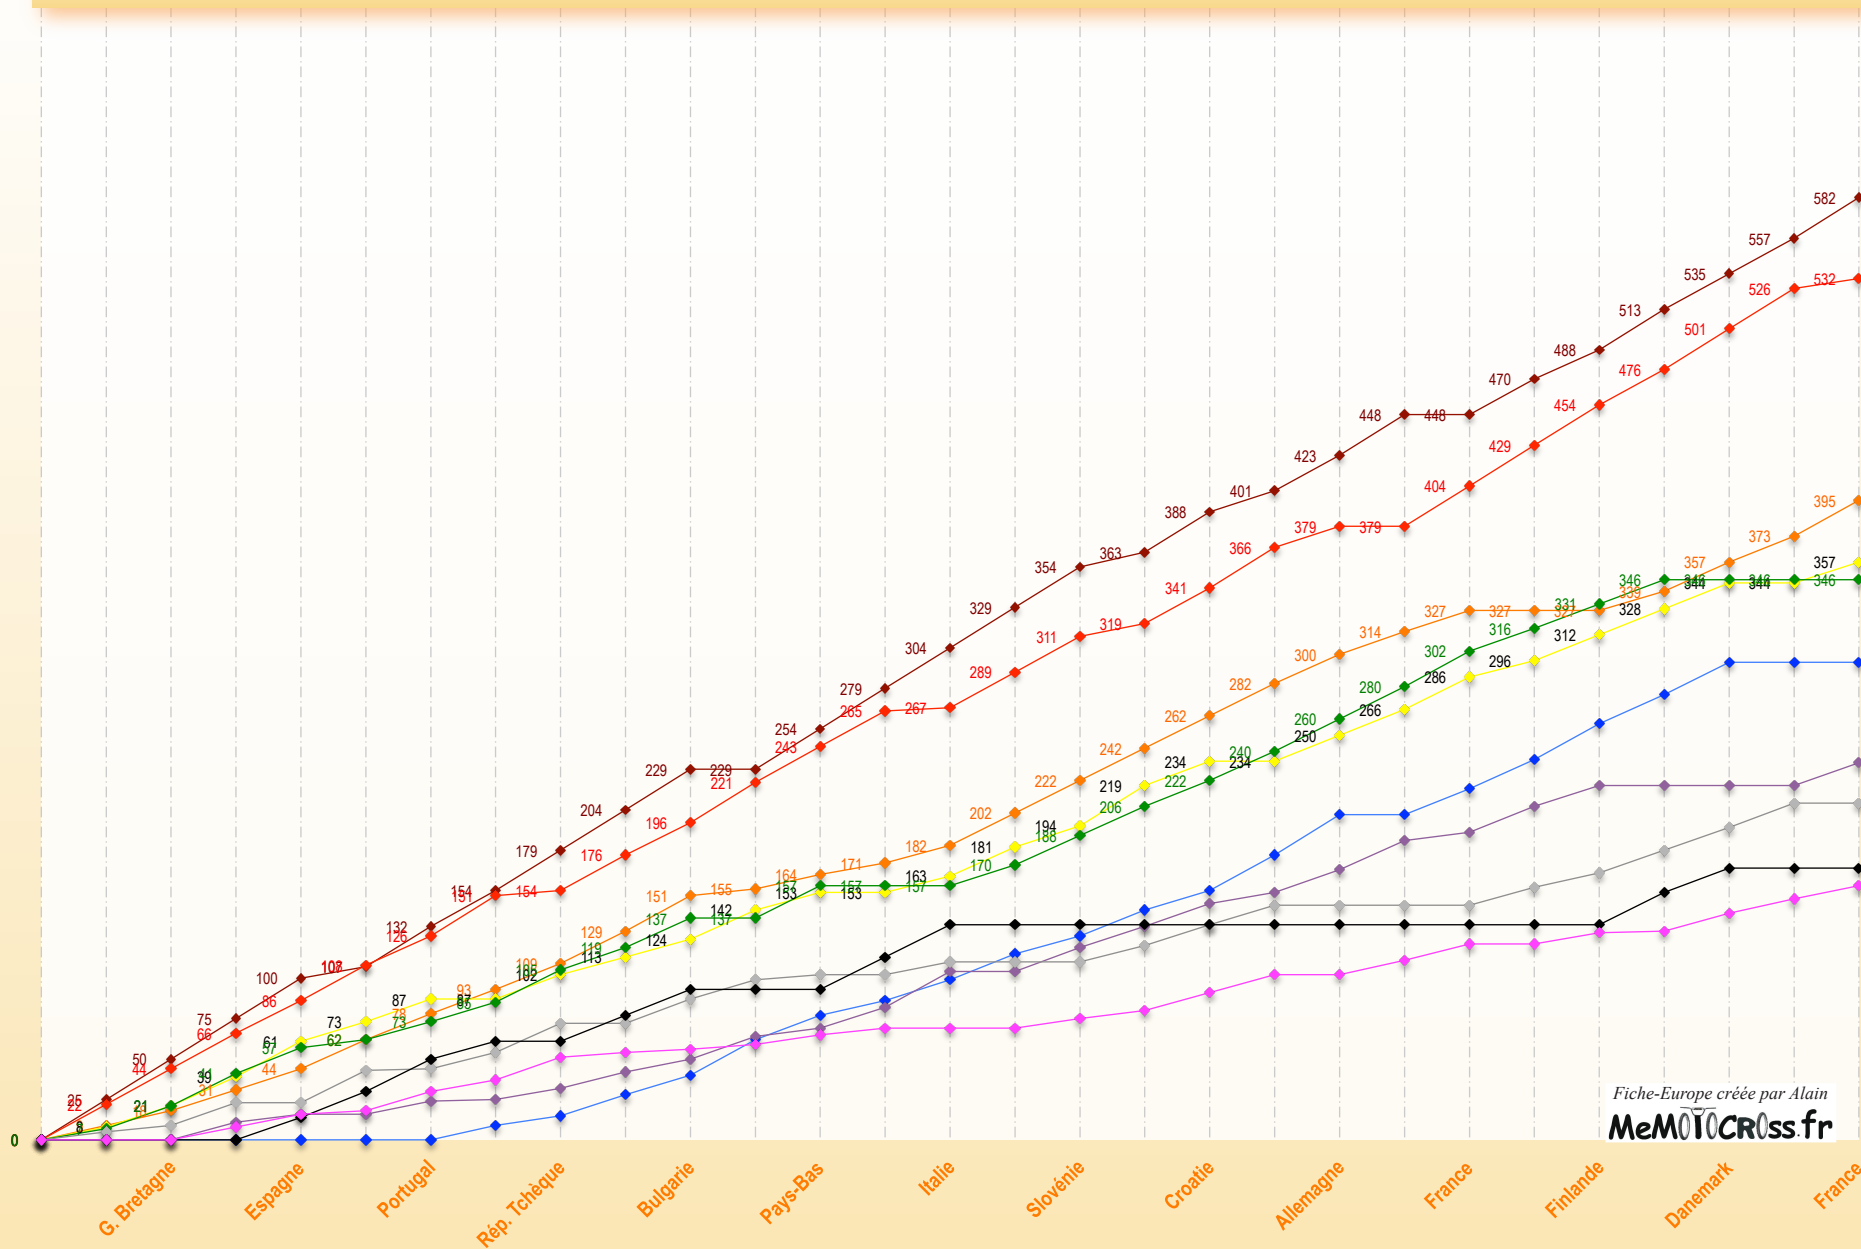

Fiche-Europe créée par Alain
MeMOTOCROSS.fr

Championnat d'Europe Mx EMx2 - Top 10 2009

- CHARLIER Christophe
- HERLINGS Jeffrey
- GERCAR Klemen
- BRAKKE Herjan
- WALKNER Matthias
- KULLAS Harri
- COLDENHOFF Glenn
- ALLETRU Axel
- TONKOV Aleksandr
- CERVELLIN Andrea