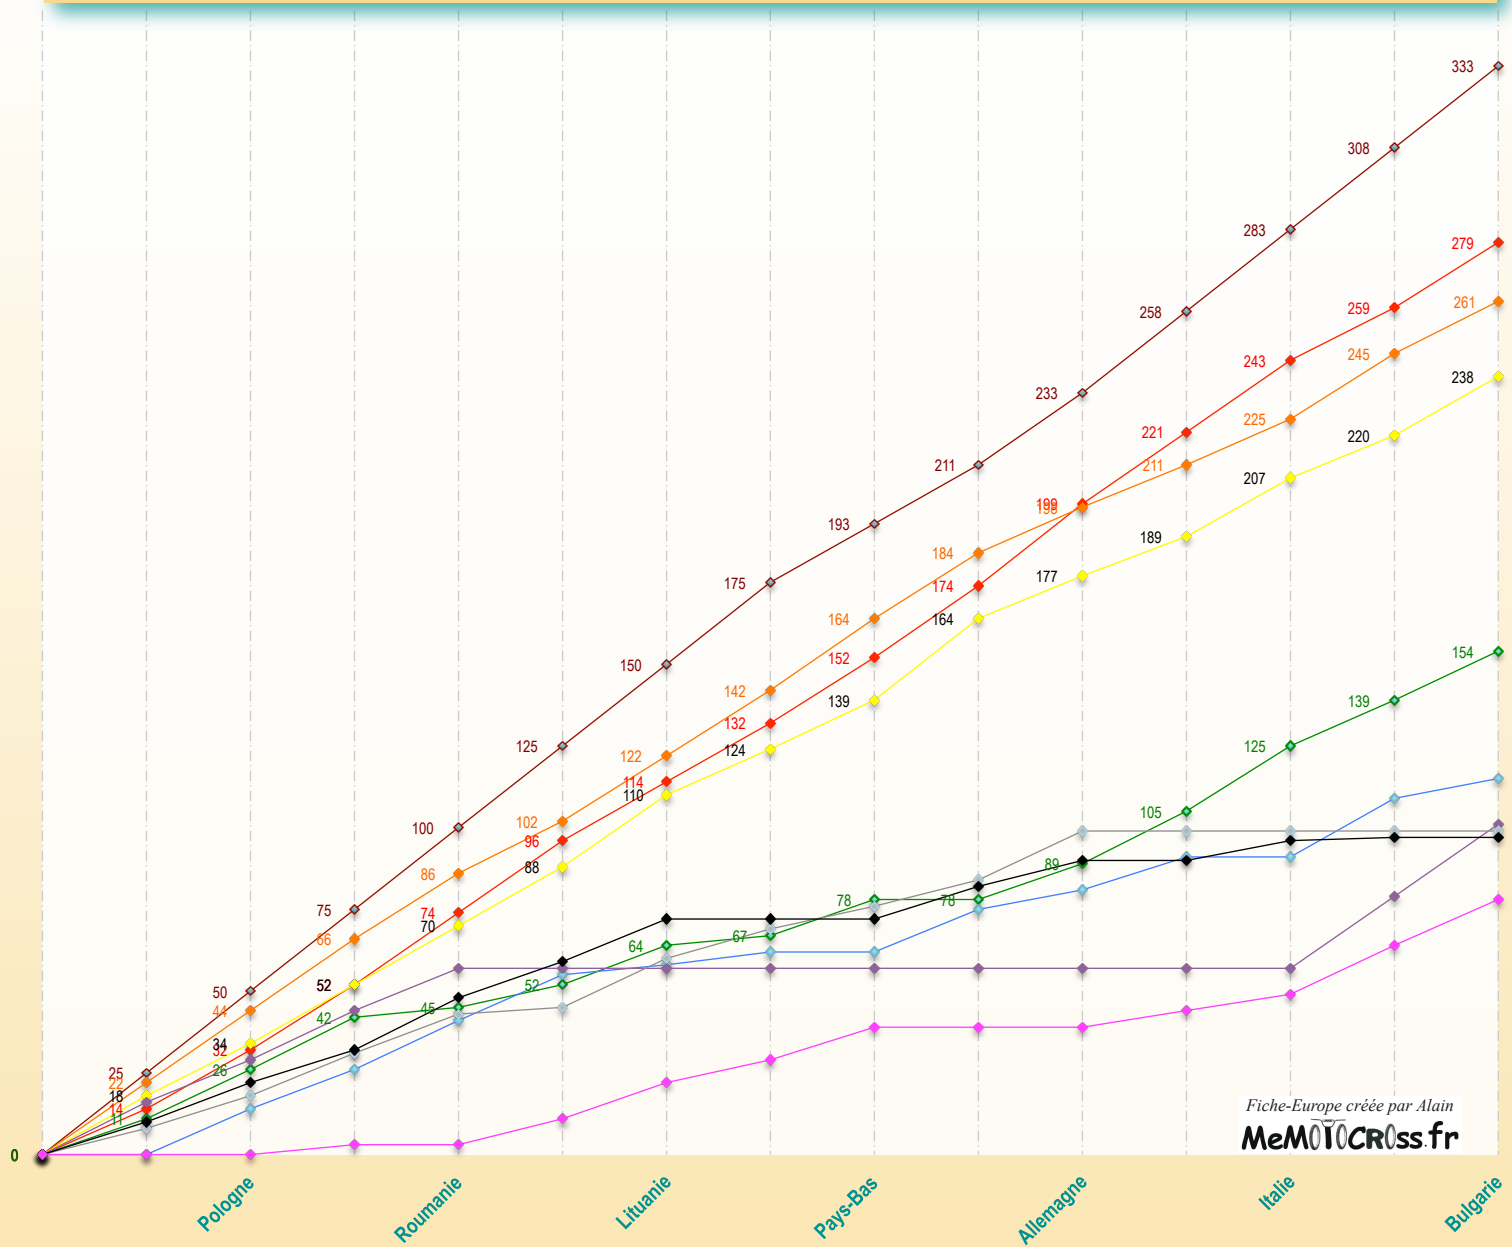

Championnat d'Europe Mx - E 65 - Top 10 2009

- PETROV Ivan
- RAVERA Lorenzo
- DOTSENKO Valeriy
- POGGI Luca
- KAHRLE Hampus
- TERESAK Jakub
- ROGLEV Valentinu
- KELAVA Matja
- SANCHINI Michele
- HERMSEN Luc

Fiche-Europe créée par Alain
MeMOTOcross.fr

CHAMPIONNAT d'EUROPE E 65 - 2009

Podiums E 65 - 2010

E 01	Pologne							
1	50	PETROV Ivan	BG	Ktm	25	25		
2	44	DOTSENKO Valeriy	UA	Ktm	22	22		
3	40	VAESSEN Bas	NL	Ktm	20	20		

E 02 Roumanie

1	50	PETROV Ivan	BG	Ktm	25	25		
2	42	RAVERA Lorenzo	IT	Ktm	20	22		
3	42	DOTSENKO Valeriy	UA	Ktm	22	20		

E 03 Lituanie

1	50	PETROV Ivan	BG	Ktm	25	25		
2	40	POGGI Luca	IT	Ktm	18	22		
3	40	RAVERA Lorenzo	IT	Ktm	22	18		

E 04 Pays-Bas

1	47	VAN KASTEREN Mike	NL	Ktm	22	25		
2	43	PETROV Ivan	BG	Ktm	25	18		
3	42	DOTSENKO Valeriy	UA	Ktm	20	22		

Podiums E 65 - 2010 (suite)

E 05	Allemagne							
1	47	RAVERA Lorenzo	IT	Ktm	22	25		
2	40	PETROV Ivan	BG	Ktm	18	22		
3	38	POGGI Luca	IT	Ktm	25	13		

E 06 Italie

1	50	PETROV Ivan	BG	Ktm	25	25		
2	44	RAVERA Lorenzo	IT	Ktm	22	22		
3	36	KAHRLE Hampus	SE	Ktm	16	20		

E 07 Bulgarie

1	50	PETROV Ivan	BG	Ktm	25	25		
2	44	ROGLEV Valentinu	BG	Ktm	22	22		
3	36	RAVERA Lorenzo	IT	Ktm	16	20		

Podiums par pilote

	Nat	Moto	1e	2e	3e
1	PETROV Ivan	BG	Ktm	5	2
2	RAVERA Lorenzo	IT	Ktm	1	2
3	VAN KASTEREN Mike	NL	Ktm	1	
4	DOTSENKO Valeriy	UA	Ktm	1	2
5	POGGI Luca	IT	Ktm	1	1
6	ROGLEV Valentinu	BG	Ktm	1	
7	VAESSEN Bas	NL	Ktm		1
8	KAHRLE Hampus	SE	Ktm		1

Championnat d'Europe E 65 - Règlement depuis 2007 :

Les Championnats EMx65 et EMx85 sont regroupés à la même date sur un même circuit. Pour chaque catégorie, l'épreuve se déroule en 2 manches où 20 pilotes marquent des points suivant le barème : 1e=25pts, 2e=22, 3e=20, 4e=18, 5e=16, 6e=15 etc...

Tous les points de chaque manche comptent pour le classement final. Au final, en cas d'égalité de points, c'est le plus grand nombre de victoires de manche qui donne l'avantage, puis le nombre de 2e place, puis de 3e etc.

Le classement de l'épreuve n'est qu'honorifique, sinon associé à la prime de course. En cas d'égalité de points, c'est le meilleur résultat en 2e manche qui donne l'avantage.

2009 : Pas d'épreuve E 65 en FRANCE

1
2
3
4
5