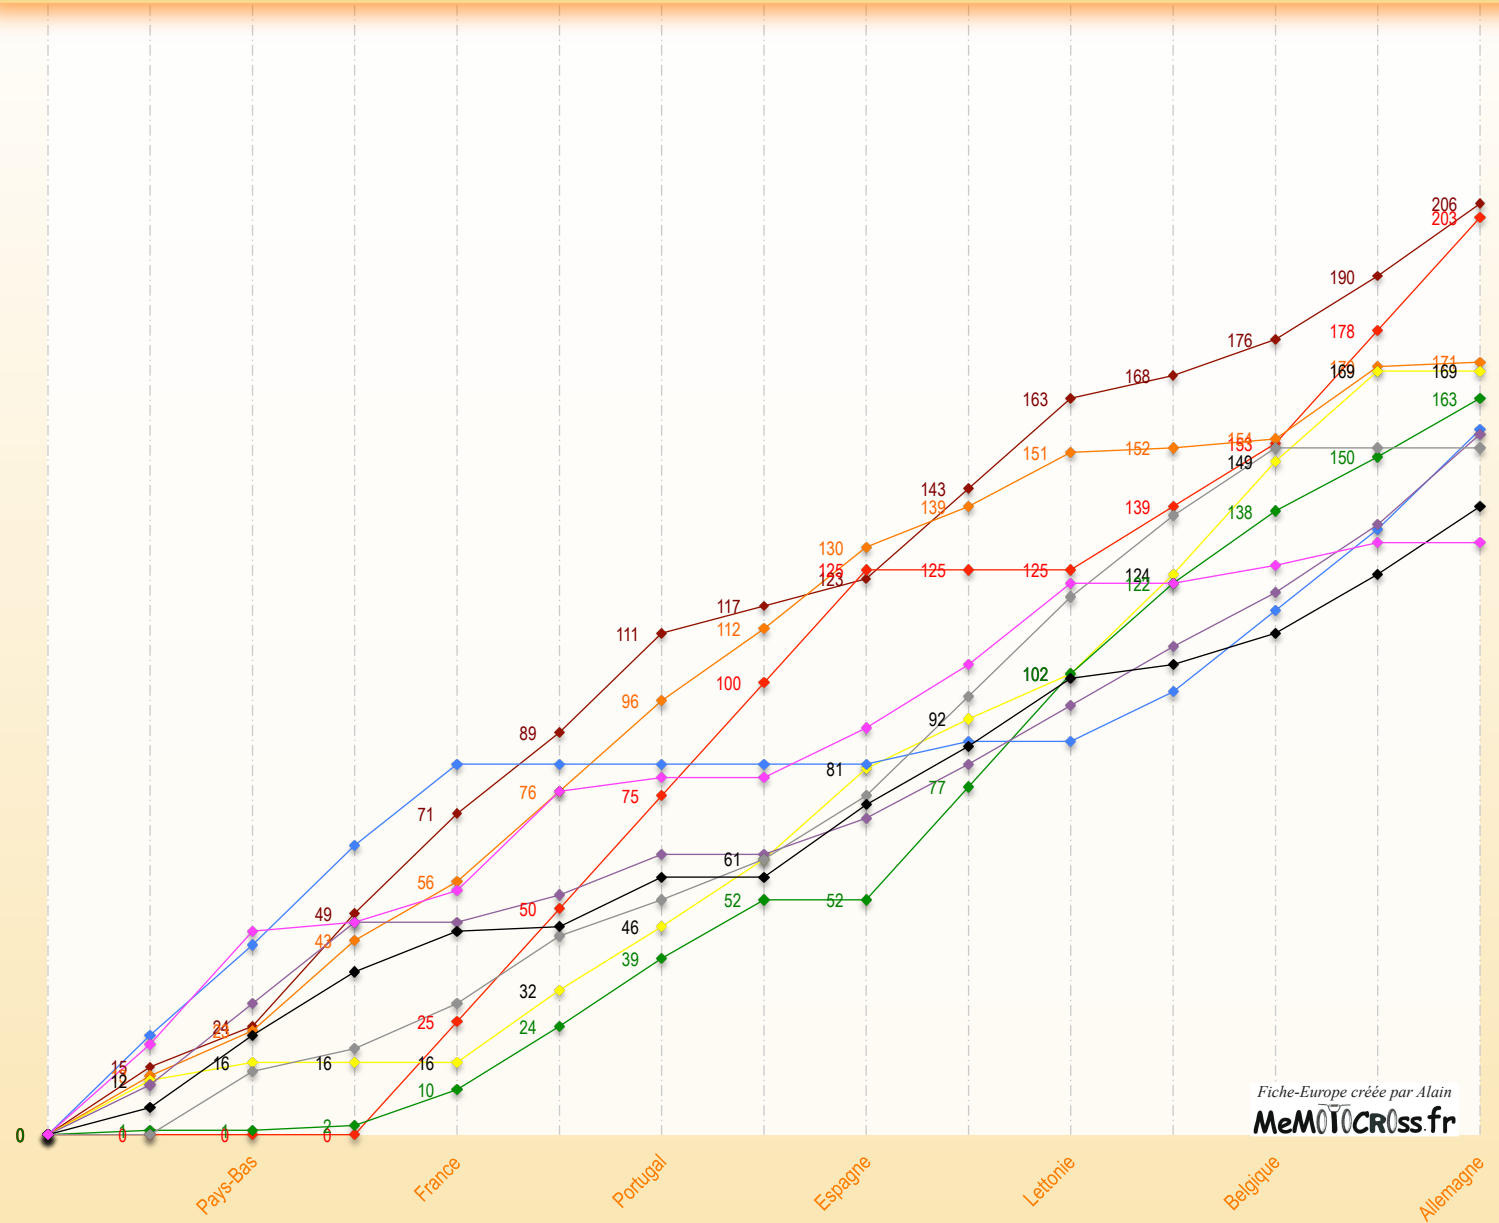

Championnat d'EUROPE de Motocross - EMx2 - Top10 2011

- FEBVRE Romain
- FERRANDIS Dylan
- LEFRANCOIS Charles
- BASTENMEIJER Donny
- RATSEP Prit
- TONKOV Aleksandr
- DESPREY Maxime
- KJER-OLSEN Stefan
- FORS Kevin
- GETTEMAN Jens

Fiche-Europe créée par Alain
MeMOTOCross.fr

CHAMPIONNAT d'EUROPE - EMx2 - 2011

Podiums des Epreuves 2011

Epreuve	Pays	Rang	Points	Nom	Nat	Cat	1er	2^e
E 01	NL	1	47	VAN WEZEL Michael	NL	Ktm	25	22
		2	45	GETTEMAN Jens	BE	Yam	20	25
		3	42	TONKOV Aleksandr	RU	Yam	22	20
E 02	St Jean d'Y	1	47	FEBVRE Romain	FR	Ktm	25	22
		2	40	TONKOV Aleksandr	RU	Yam	22	18
		3	33	LEFRANCOIS Charles	FR	Hon	20	13
E 03	PT	1	50	FERRANDIS Dylan	FR	Kaw	25	25
		2	40	FEBVRE Romain	FR	Ktm	18	22
		3	40	LEFRANCOIS Charles	FR	Hon	20	20
E 04	ES	1	50	FERRANDIS Dylan	FR	Kaw	25	25
		2	44	BENGTSSON Filip	SE	Ktm	22	22
		3	35	BASTENMEIJER Donny	NL	Hon	15	20
E 05	LV	1	50	RATSEP Priit	EE	Hon	25	25
		2	44	KJER-OLSEN Stefan	DK	Yam	22	22
		3	40	FEBVRE Romain	FR	Ktm	20	20
E 06	BE	1	47	BASTENMEIJER Donny	NL	Hon	22	25
		2	45	VAN WEZEL Michael	NL	Ktm	25	20
		3	37	VANDUEREN Kenny	BE	Ktm	15	22
E 07	DE	1	50	FERRANDIS Dylan	FR	Kaw	25	25
		2	40	TONKOV Aleksandr	RU	Yam	18	22
		3	35	DESPREY Maxime	FR	Yam	15	20

Règlements de 2007 à 2011 inclus.

Les épreuves EMx2 se déroulent en 2 manches, et les 20 premiers pilotes de chaque manche sont classés suivant le barème de points suivant : 1e=25pts ; 2e=22pts , 3e=20, 4e=18, 5e=16, 6e=15, 7e=14, etc ... et 20e=1pt.

Toutes les manches sont comptabilisées pour le classement final du championnat. En cas d'égalité de points, c'est le plus grand nombre de victoires qui départage, puis les 2e places, les 3e etc...

Le classement de l'épreuve n'est qu'honorifique, sinon associé à la prime de course. En cas d'égalité de points, les concurrents sont départagés par le meilleur résultat en 2e manche.

Podiums d'épreuves / Pilote

				1e	2è	3è
1	FERRANDIS Dylan	FR	Kaw	3		
2	FEBVRE Romain	FR	Ktm	1	1	1
3	VAN WEZEL Michael	NL	Ktm	1	1	
4	BASTENMEIJER Donny	NL	Hon	1		1
5	RATSEP Priit	EE	Hon	1		
6	TONKOV Aleksandr	RU	Yam		2	1
7	BENGTSSON Filip	SE	Ktm		1	
8	GETTEMAN Jens	BE	Yam		1	
9	KJER-OLSEN Stefan	DK	Yam		1	
10	LEFRANCOIS Charles	FR	Hon			2
11	DESPREY Maxime	FR	Yam			1
12	VANDUEREN Kenny	BE	Ktm			1

Victoires d'épreuves / Constructeur

1	Kawasaki	3
2	KTM	2
3	Honda	2

Fiche-Europe créée par Alain

MeMOTOcross.fr

2011 : Epreuve EMx2 en France, à St Jean d'Angély (17)

1	FEBVRE Romain	FR	Ktm	25	22	47
2	TONKOV Aleksandr	RU	Yam	22	18	40
3	LEFRANCOIS Charles	FR	Hon	20	13	33
4	ULLRICH Dennis	DE	Hon	15	12	27
5	AUBIN Arnaud	FR	Ktm	6	20	26
6	FERRANDIS Dylan	FR	Kaw		25	25
7	CERVELLIN Andrea	IT	Hva	9	14	23
8	FORS Kevin	BE	Ktm	14	9	23
9	TERREBLANCHE Shannon	ZA	Hon	12	6	18
10	DESPREY Maxime	FR	Yam	18		18
11	JAULIN Sullivan	FR	Kaw		16	16
12	IRT Jernej	SI	Suz	16		16
13	AUBERSON Killian	CH	Ktm		15	15
14	OLSEN Stefan Kjer	DK	Yam	5	10	15
15	MERCANDINO Michael	IT	Ktm	10	4	14
16	GERCAR Klemen	SI	Ktm	13		13
17	TERRANEO Stefano	IT	Ktm		11	11
18	COTTRELL James	GB	Hon	11		11
19	RATSEP Priit	EE	Hon	1	8	9
20	GETTEMAN Jens	BE	Yam	2	7	9
21	OLIVA-GALERA Christian	ES	Yam	7	1	8
22	ZENI Samuel	IT	Suz	8		8
23	GAUDREE Alexis	FR	Hon		5	5
24	REUTHER Lars	DE	Ktm	4		4
25	VANDUEREN Kenny	BE	Ktm		3	3
26	D'ANGELO Alessandro	IT	Ktm	3		3
27	CIUCCI Dawid	IT	Yam		2	2