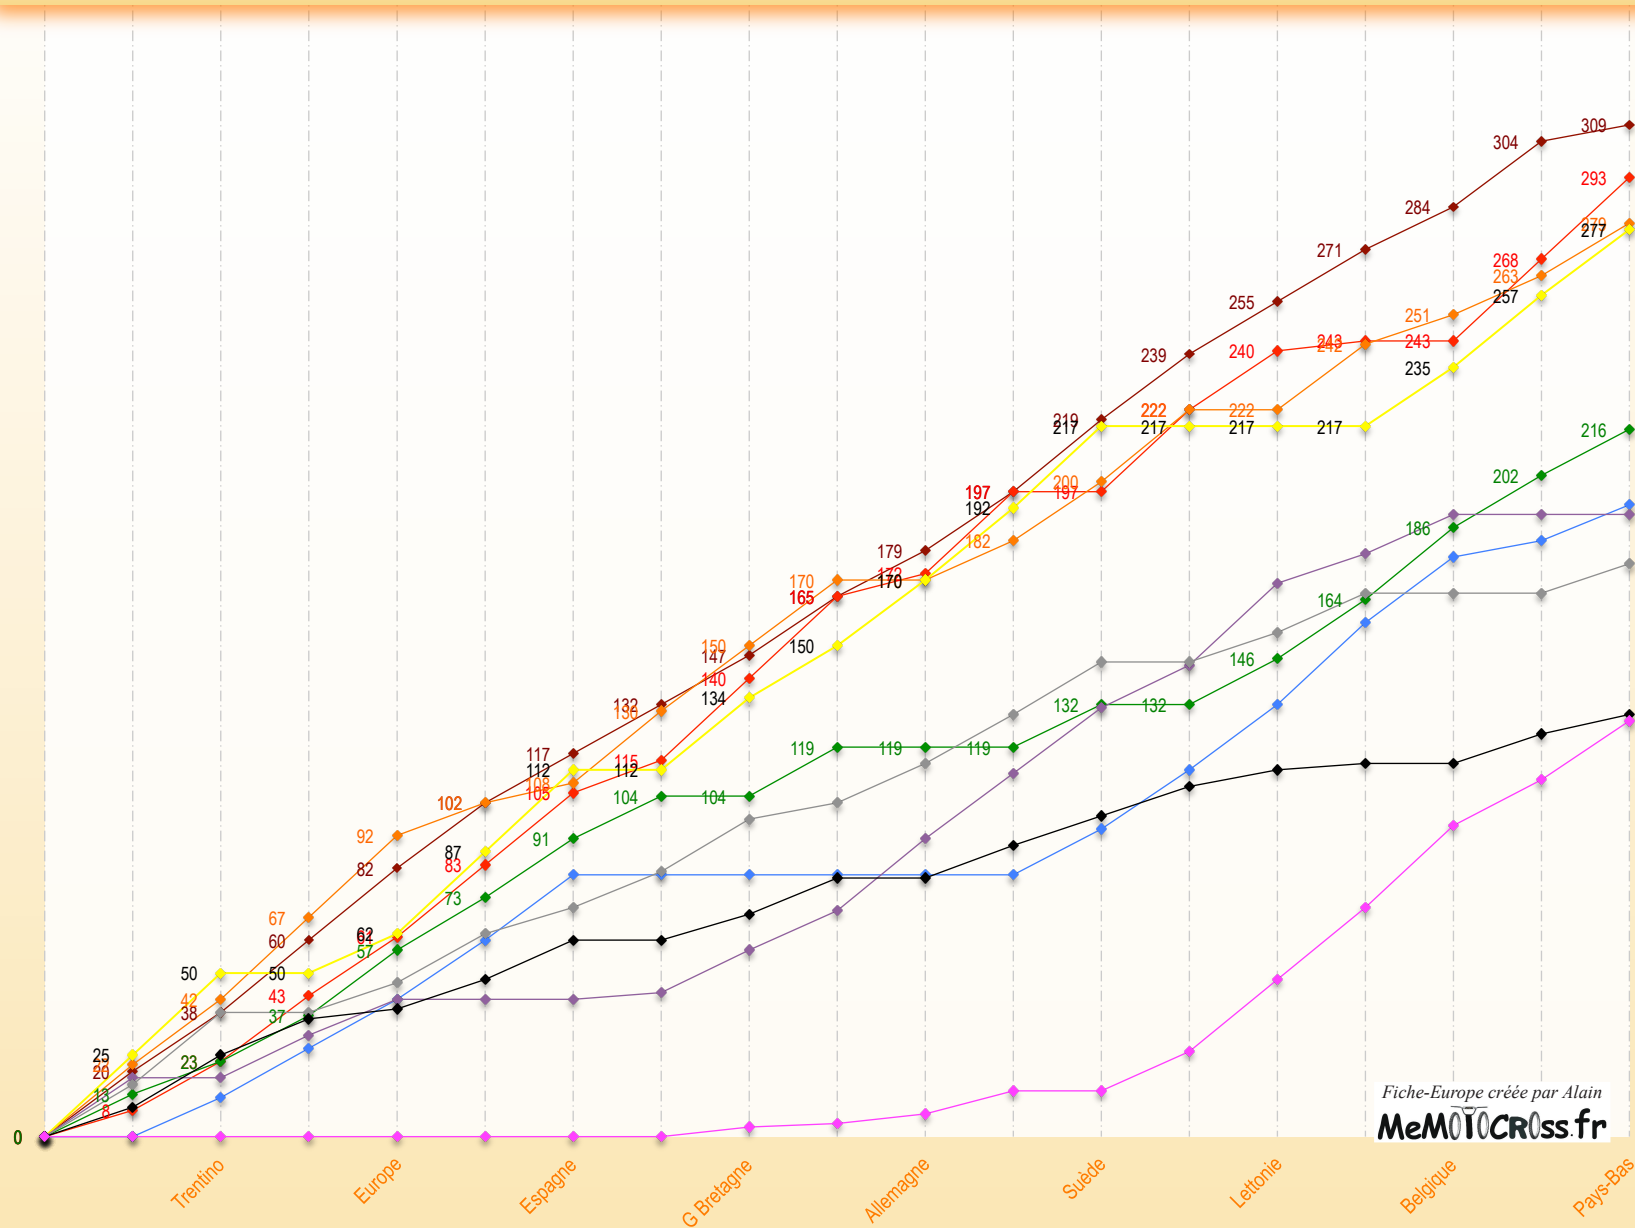

Championnat d'Europe - EMx250 - Top 10 - 2015

- KOUWENBERG Nick
- GRAULUS Damon
- STERRY Adam
- DESPREY Maxime
- OSTLUND Alvin
- KJER OLSEN Thomas
- HSU Brian
- VALENTIN Ander
- ZECHINA Simone
- VAN BERKEL Lars

Fiche-Europe créée par Alain
MeMOTOcross.fr

CHAMPIONNAT d'EUROPE - EMx250 - 2015

Podiums des Epreuves 2015

E 01	IT							
1	50	DESPREY Maxime	FR	Kaw	25	25		
2	42	STERRY Adam	GB	Ktm	22	20		
3	38	VALENTIN Ander	ES	Yam	16	22		

E 02	UE (NL)							
1	50	STERRY Adam	GB	Ktm	25	25		
2	44	KOUWENBERG Nick	NL	Hon	22	22		
3	38	GRAULUS Damon	BE	Yam	20	18		

E 03	ES							
1	50	DESPREY Maxime	FR	Kaw	25	25		
2	44	GRAULUS Damon	BE	Yam	22	22		
3	38	KJER OLSEN Thomas	DK	Ktm	18	20		

E 04	GB							
1	42	STERRY Adam	GB	Ktm	22	20		
2	38	CLARKE Steven	GB	Hva	20	18		
3	35	GRAULUS Damon	BE	Yam	10	25		

E 05	DE							
1	47	CLARKE Steven	GB	Hva	22	25		
2	36	DESPREY Maxime	FR	Kaw	16	20		
3	34	HSU Brian	DE	Suz	12	22		

Podiums des Epreuves 2015 (suite)

E 06	SE							
1	47	DESPREY Maxime	FR	Kaw	22	25		
2	40	KOUWENBERG Nick	NL	Hon	18	22		
3	40	HSU Brian	DE	Suz	20	20		

E 07	LV							
1	43	GRAULUS Damon	BE	Yam	25	18		
2	38	HSU Brian	DE	Suz	13	25		
3	38	KJER OLSEN Thomas	DK	Ktm	18	20		

E 08	BE							
1	47	VAN BERKEL Lars	NL	Kaw	22	25		
2	45	KJER OLSEN Thomas	DK	Ktm	25	20		
3	40	OSTLUND Alvin	SE	Yam	18	22		

E 09	NL							
1	50	GRAULUS Damon	BE	Yam	25	25		
2	42	DESPREY Maxime	FR	Kaw	22	20		
3	40	VAN DER VLIST Frederik	NL	Kaw	18	22		

Podiums d'épreuves / Pilote

				1e	2e	3e
1	DESPREY Maxime	FR	Kaw	3	2	
2	GRAULUS Damon	BE	Yam	2	1	2
3	STERRY Adam	GB	Ktm	2	1	
4	CLARKE Steven	GB	Hva	1	1	
5	VAN BERKEL Lars	NL	Kaw	1		
6	KOUWENBERG Nick	NL	Hon		2	
7	HSU Brian	DE	Suz	1	2	
8	KJER OLSEN Thomas	DK	Ktm	1	2	
9	OSTLUND Alvin	SE	Yam		1	
10	VALENTIN Ander	ES	Yam		1	
11	VAN DER VLIST Frederik	NL	Kaw		1	

Victoires d'épreuves / Constructeur

1	Kawasaki	4
2	Yamaha	2
3	KTM	2
4	Husqvarna	1

2015 : Pas d'épreuve EMx250 en France

Championnats d'Europe - Règlements depuis 2012 :

- Avec l'arrivée des nouvelles catégories, l'appellation **EMx**, suivie de la cylindrée (ici EMx250) est généralisée pour tous les **Championnats d'Europe**. Les championnats d'Europe (EMx 125, EMx250, EMx150 et EMx 300) se courent en même temps et même lieu que les GP Mx1-Mx2 et sont répartis sur toute l'année. Les championnats EMx65-EMx85 sont courus indépendamment des GP pour les courses de qualification, et la finale est jumelée avec un GP.

- **Une épreuve Europe se déroule en 2 manches** avec le barème de points suivant : 1e=25, 2e=22, 3e=20, 4e=18, 5e=16, 6e=15 etc jusqu'à 20e=1. **Toutes les manches sont comptabilisées pour le classement final.**

- En cas d'égalité de points pour le classement de l'épreuve, l'avantage est donné au meilleur résultat en 2e manche.

- En cas d'égalité de points pour le classement final, l'avantage est donné par le plus grand nombre de victoires de manches, puis de 2e place en manche, puis de 3e place et enfin au meilleur résultat en manche.

Fiche-Europe créée par Alain

MeMOTOcross.fr