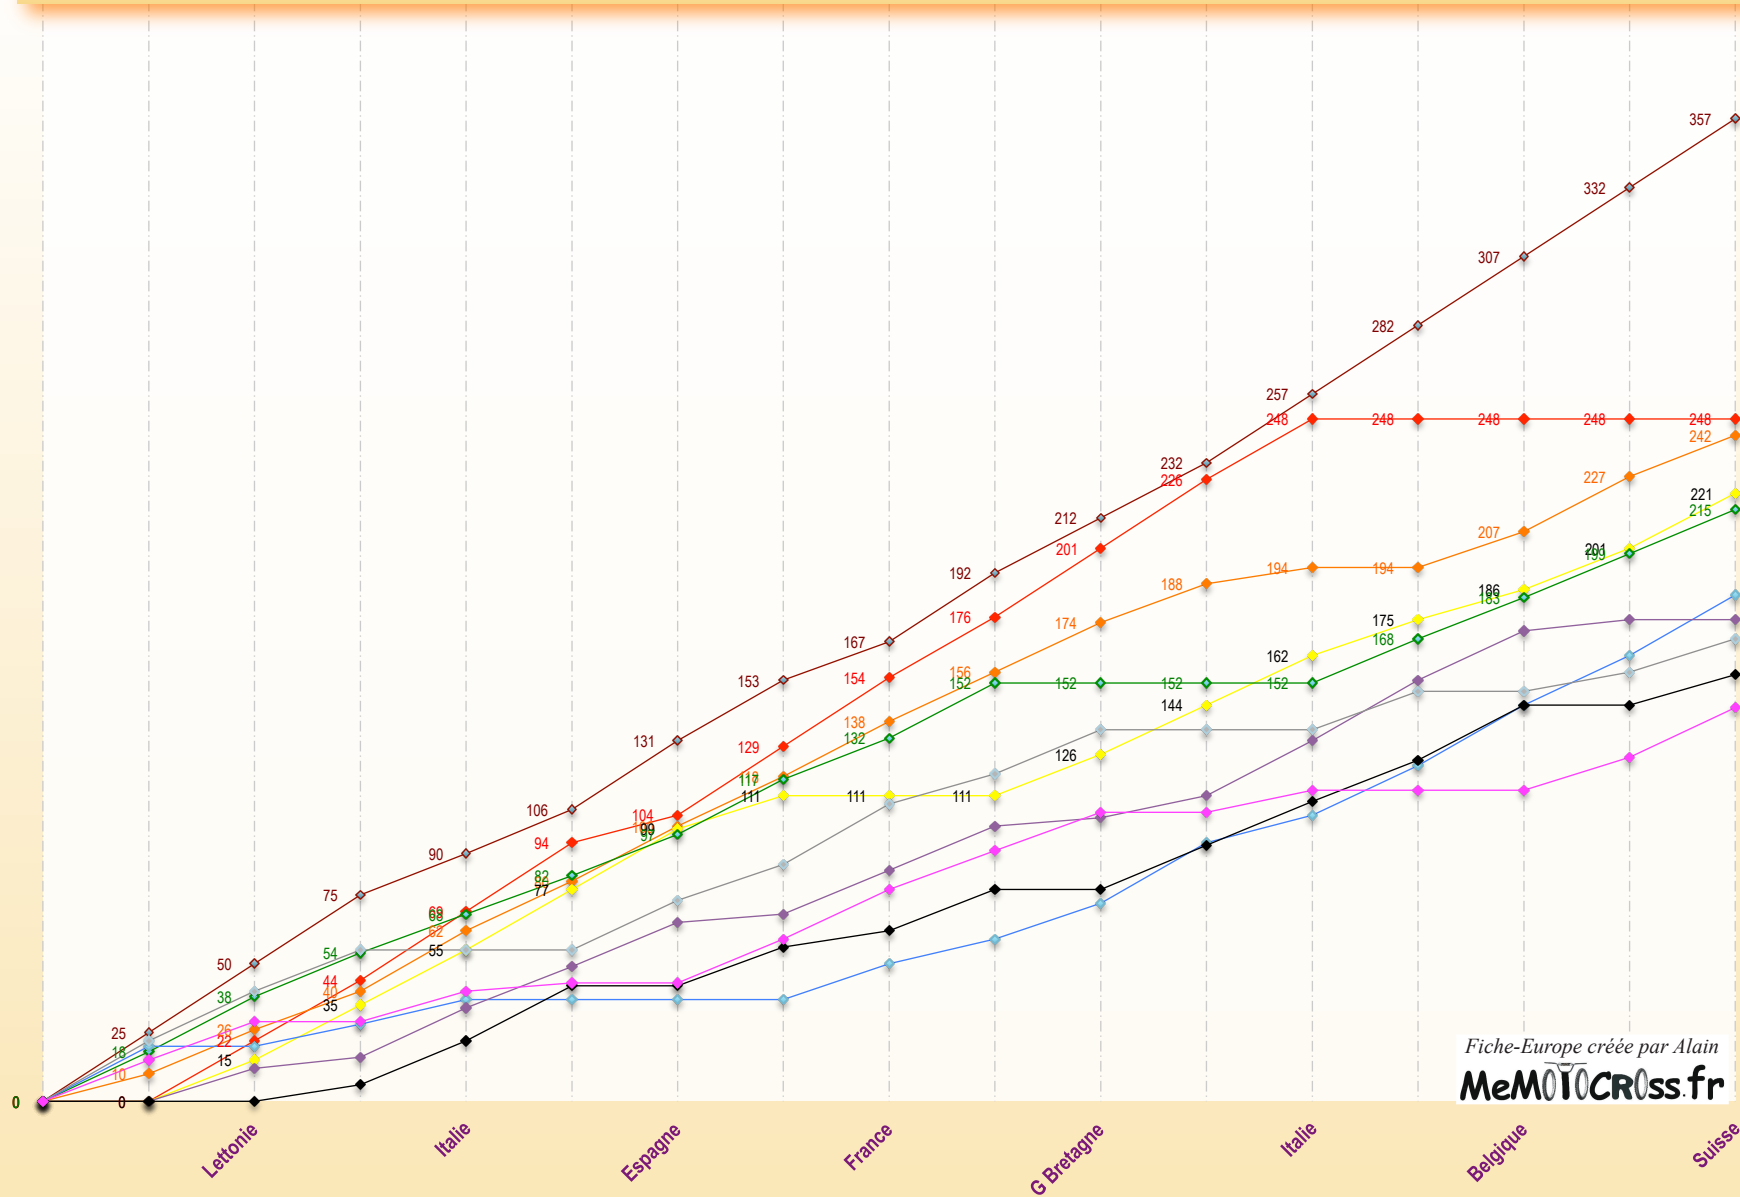

CHAMPIONNAT d'EUROPE Motocross EMx125 2016

Clt Pts Pilote Nat Moto

EMx125 - 1 EMx125 - 2 EMx125 - 3 EMx125 - 4 EMx125 - 5 EMx125 - 6 EMx125 - 7 EMx125 - 8

Lettonie Italie Espagne France G Bretagne Italie Belgique Suisse

Fiche-Europe créée par Alain
MeMOTOcross.fr

Championnat d'Europe - EMx125 - Top 10 - 2016

- GEERTS Jago
- RUBINI Stephen
- GOUPILLON Pierre
- FACCHETTI Gianluca
- VAN DE MOOSDIJK Roan
- SAVASTE Kim
- HAARUP Mikkel
- PICHON Zachary
- STRUBHART-MOREAU Brian
- ZANOTTI Andrea

Fiche-Europe créée par Alain
MeMOTOcross.fr

Championnat d'Europe - EMx125 - 2016

Podiums des Epreuves 2016

E 01	LV							
1	50	GEERTS Jago	BE	Ktm	25	25		
2	40	PICHON Zachary	FR	Yam	22	18		
3	38	VAN DE MOOSDIJK Roan	NL	Yam	18	20		
E 02	IT							
1	47	RUBINI Stephen	FR	Ktm	22	25		
2	40	FACCHETTI Gianluca	IT	Ktm	20	20		
3	40	GEERTS Jago	BE	Ktm	25	15		
E 03	ES							
1	44	FACCHETTI Gianluca	IT	Ktm	22	22		
2	41	GEERTS Jago	BE	Ktm	16	25		
3	38	GOUPILLON Pierre	FR	Ktm	18	20		
E 04	St Jean d'Y							
1	50	RUBINI Stephen	FR	Ktm	25	25		
2	38	GOUPILLON Pierre	FR	Ktm	18	20		
3	36	GEERTS Jago	BE	Ktm	22	14		