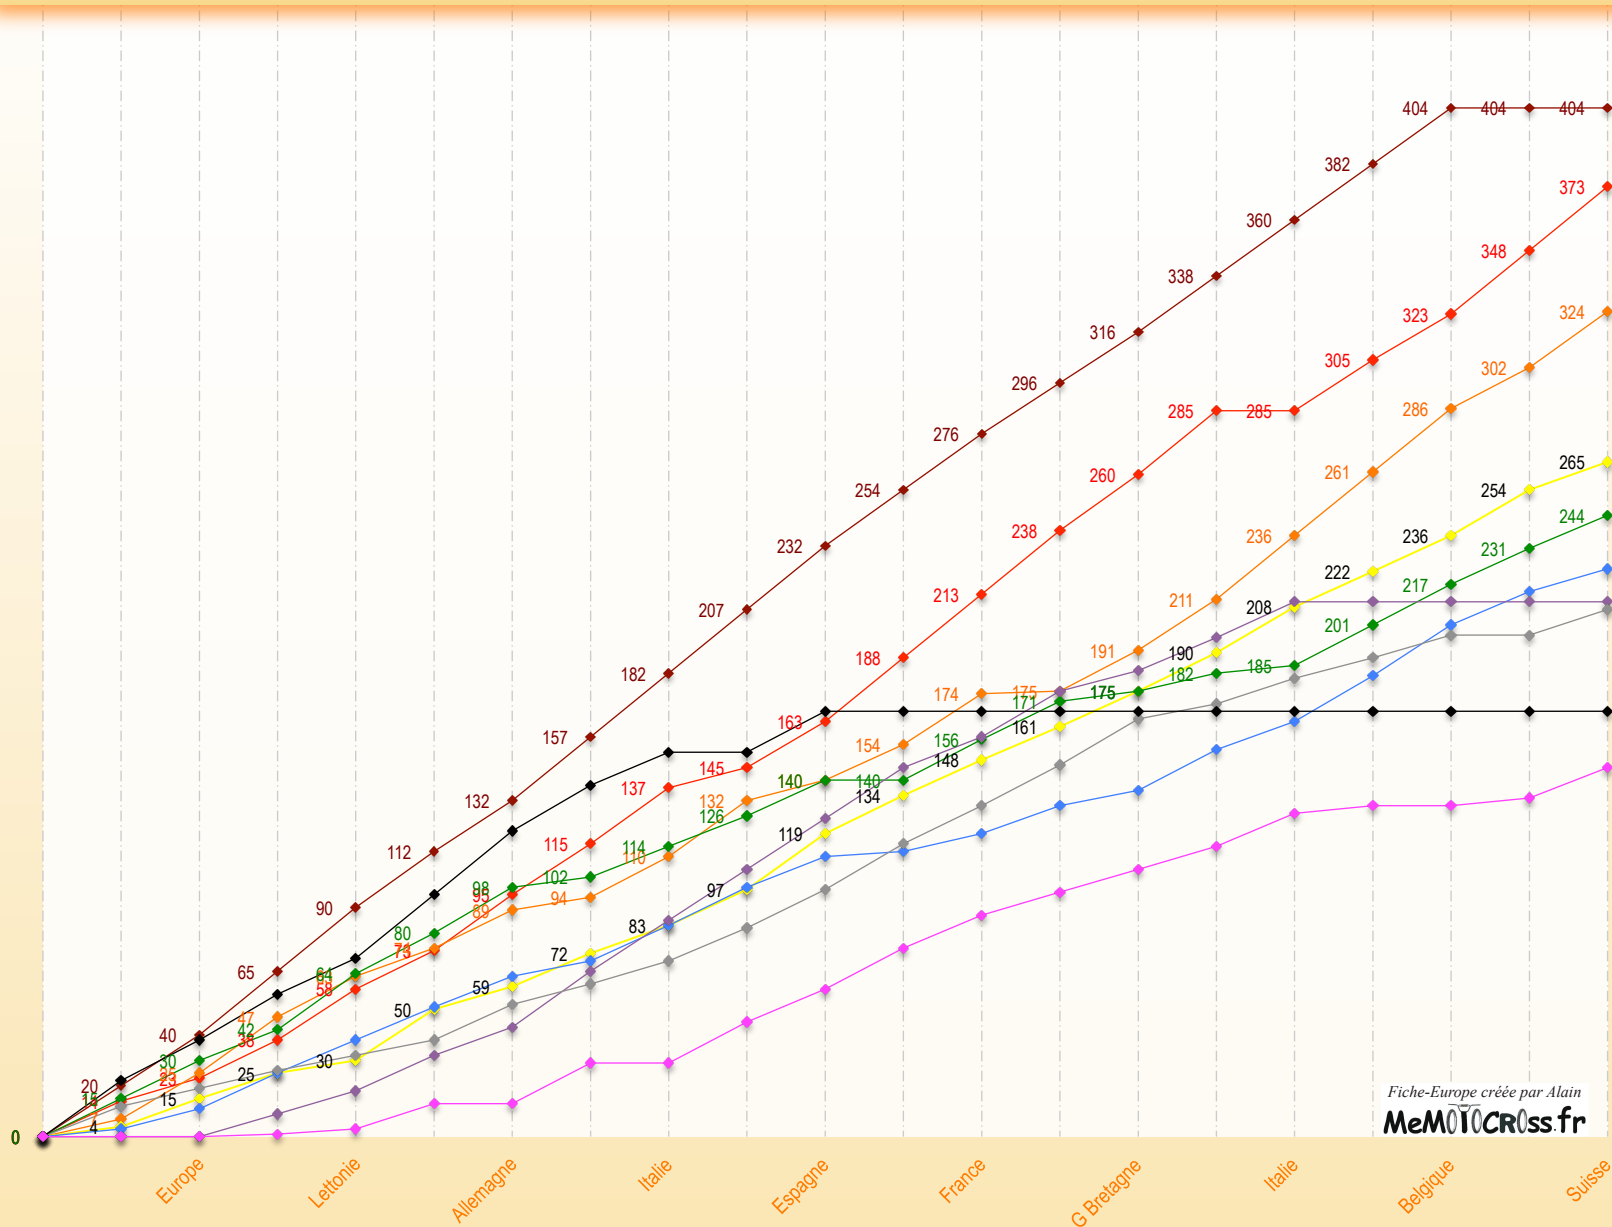

Championnat d'EUROPE - EMx250 - Top 10 - 2016

- OLSEN Thomas Kjer
- SANAYEI Darian
- VAESSEN Bas
- GOLE Anton
- WOUTS Kevin
- SIHVONEN Miro
- PRADO-GARCIA Jorge (CE125)
- DERCOURT Nicolas
- LAWRENCE Hunter
- STENDER Mike

CHAMPIONNAT d'EUROPE - EMx250 - 2016

Podiums des Epreuves 2016

E 01	UE (NL)							
1	50	MEWSE Conrad	GB	Hva	25	25		
2	40	HEIBYE Even	NO	Ktm	18	22		
3	40	OLSEN Thomas Kjer	DK	Hva	20	20		

E 02	LV							
1	50	OLSEN Thomas Kjer	DK	Hva	25	25		
2	38	VAESSEN Bas	NL	Suz	22	16		
3	35	SANAYEI Darian	US	Kaw	15	20		

E 03	DE							
1	50	LAWRENCE Hunter	AU	Kaw	25	25		
2	42	OLSEN Thomas Kjer	DK	Hva	22	20		
3	37	SANAYEI Darian	US	Kaw	15	22		

E 04	IT							
1	50	OLSEN Thomas Kjer	DK	Hva	25	25		
2	42	SANAYEI Darian	US	Kaw	20	22		
3	42	PRADO-GARCIA Jorge	ES	Ktm	22	20		

E 05	ES							
1	50	OLSEN Thomas Kjer	DK	Hva	25	25		
2	40	PRADO-GARCIA Jorge	ES	Ktm	20	20		
3	36	GOLE Anton	SE	Hva	14	22		

Podiums des Epreuves 2016 (suite)

E 06	St Jean d'Y							
1	50	SANAYEI Darian	US	Kaw	25	25		
2	44	OLSEN Thomas Kjer	DK	Hva	22	22		
3	34	VAESSEN Bas	NL	Suz	14	20		

E 07	GB							
1	47	CLARKE Steven	GB	Hva	22	25		
2	47	SANAYEI Darian	US	Kaw	25	22		
3	40	OLSEN Thomas Kjer	DK	Hva	20	20		

E 08	IT							
1	45	VAESSEN Bas	NL	Suz	20	25		
2	44	OLSEN Thomas Kjer	DK	Hva	22	22		
3	33	GOLE Anton	SE	Hva	15	18		

E 09	BE							
1	50	VAESSEN Bas	NL	Suz	25	25		
2	44	OLSEN Thomas Kjer	DK	Hva	22	22		
3	38	SIHVONEN Miro	FI	Ktm	18	20		

E 10	CH							
1	50	SANAYEI Darian	US	Kaw	25	25		
2	42	NATZKE Josiah	NZ	Ktm	22	20		
3	38	VAESSEN Bas	NL	Suz	16	22		

Podiums d'épreuves / Pilote

				1e	2e	3e
1	OLSEN Thomas Kjer	DK	Hva	3	4	2
2	SANAYEI Darian	US	Kaw	2	2	2
3	VAESSEN Bas	NL	Suz	2	1	2
4	CLARKE Steven	GB	Hva	1		
5	LAWRENCE Hunter	AU	Kaw	1		
6	MEWSE Conrad	GB	Hva	1		
7	PRADO-GARCIA Jorge	ES	Ktm		1	1
8	HEIBYE Even	NO	Ktm		1	
9	NATZKE Josiah	NZ	Ktm		1	
10	GOLE Anton	SE	Hva			2
11	SIHVONEN Miro	FI	Ktm			1

Victoires d'épreuves / Constructeur

1	Husqvarna	5
2	Kawasaki	3
3	Suzuki	2

2016 : Epreuve EMx250 en France, à St Jean d'Angély (17)

1	SANAYEI Darian	US	Kaw	25	25	50
2	OLSEN Thomas Kjer	DK	Hva	22	22	44
3	VAESSEN Bas	NL	Suz	14	20	34
4	DERCOURT Nicolas	FR	Ka+Kt	18	15	33
5	PRADO-GARCIA Jorge	ES	Ktm	20	12	32
6	GOLE Anton	SE	Hva	15	14	29
7	STENDER Mike	DE	yam	16	13	29
8	SABULIS Karlis	LT	Yam	13	11	24
9	TRIEST Nick	BE	Ktm	12	10	22
10	BOISRAMÉ Mathys	FR	Yam	18	18	18
11	ENGELN Max	NL	Ktm	11	6	17
12	WOUTS Kevin	BE	Ktm	16	16	16
13	MEIER Glen	DK	Ktm	4	8	12
14	IMBERT Lucas	FR	Yam	7	5	12
15	KRATZER Michael	AT	Ktm	8	4	12
16	FERNANDEZ Ruben	ES	Kaw	10		10
17	CISLAGHI Davide	IT	Ktm		9	9
18	SIHVONEN Miro	FI	Ktm	2	7	9
19	NATZKE Josiah	NZ	Ktm	9		9
20	LEIJTENS Eric	NL	Yam	6	2	8
21	BOURDON Anthony	FR	Hva	5		5
22	COTTRELL James	GB	Kaw		3	3
23	FORATO Alberto	IT	Hon	3		3
24	STEFFEN Enzo	CH	Hon		1	1
25	BUSSOT Nil	ES	Hva	1		1

Fiche-Europe créée par Alain

MeMOTOcross.fr

Championnats d'Europe - Règlements depuis 2012 :

- Avec l'arrivée des nouvelles catégories, l'appellation **EMx**, suivie de la cylindrée (ici EMx250) est généralisée pour tous les Championnats d'Europe. Les championnats d'Europe (EMx 125, EMx250, EMx150 et EMx 300) se courent en même temps et même lieu que les GP Mx1-Mx2 et sont répartis sur toute l'année. Les championnats EMx65-EMx85 sont courus indépendamment des GP pour les courses de qualification, et la finale est jumelée avec un GP.

- Une épreuve Europe se déroule en 2 manches avec le barème de points suivant : 1e=25, 2e=22, 3e=20, 4e=18, 5e=16, 6e=15 etc jusqu'à 20e=1. Toutes les manches sont comptabilisées pour le classement final.

- En cas d'égalité de points pour le classement de l'épreuve, l'avantage est donné au meilleur résultat en 2e manche.

- En cas d'égalité de points pour le classement final, l'avantage est donné par le plus grand nombre de victoires de manches, puis de 2e place en manche, puis de 3e place et enfin au meilleur résultat en manche.