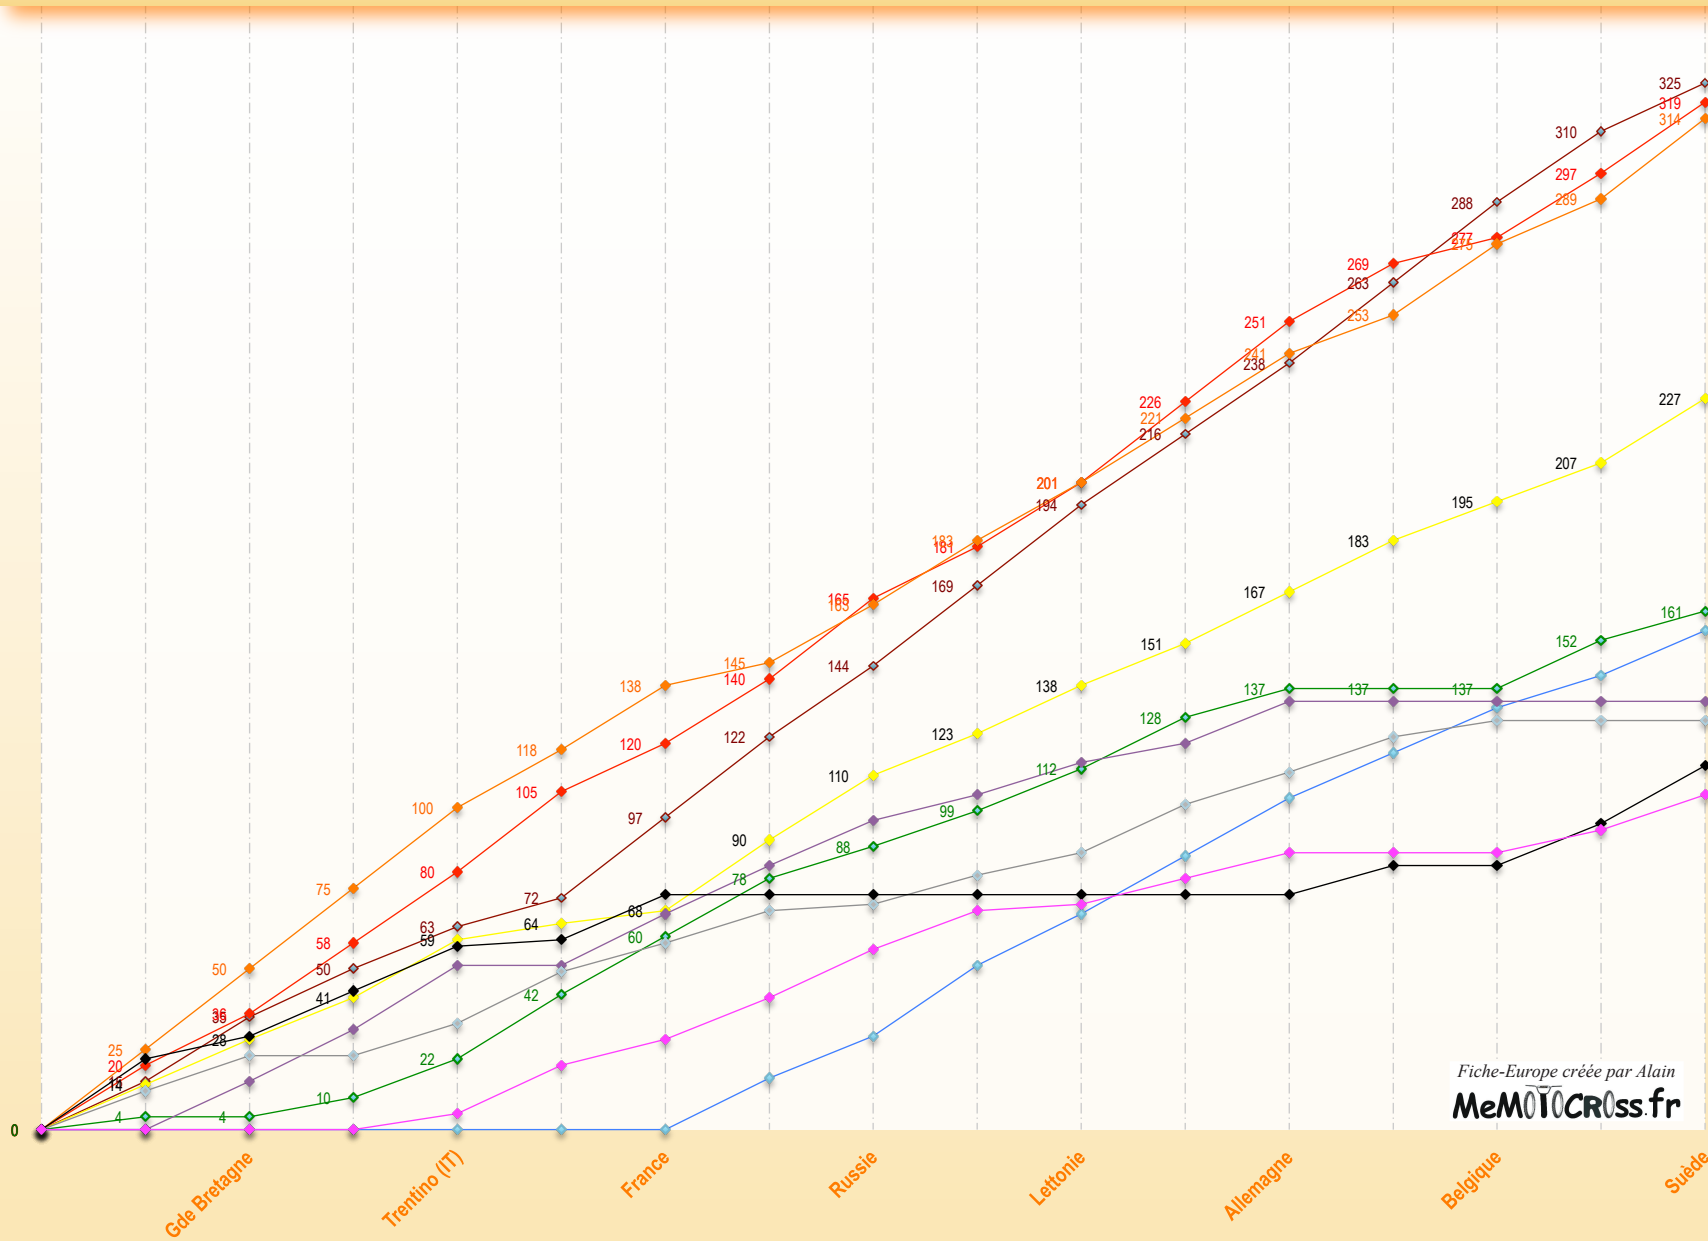

Championnat d'EUROPE - EMx250 - Top 10 - 2019

- —◇— VAN DE MOOSDIJK Roan
- —◇— RUBINI Stephen
- —◇— FORATO Alberto
- —◇— HOFER Rene
- —◇— BENISTANT Thibault
- —◇— SYDOW Jeremy
- —◇— TROPEPE Giuseppe
- —◇— GILBERT Josh
- —◇— FERNANDEZ Ruben
- —◇— ELZINGA Rick

Fiche-Europe créée par Alain
MeMOTOcross.fr

Championnat d'Europe EMx250 - 2019

Podiums des épreuves EMx250 - 2018

GP	Podium	1	2	3	
GP1	Gde Bretagne				
	1	50 FORATO Alberto	IT Hva	25 25	
	2	36 RUBINI Stephen	FR Hon	20 16	
	3	35 VAN DE MOOSDIJK Roan	NL Kaw	15 20	
GP2	Italie				
	1	50 FORATO Alberto	IT Hva	25 25	
	2	44 RUBINI Stephen	FR Hon	22 22	
	3	36 TROPEPE Giuseppe	IT Yam	16 20	
GP3	St Jean d'Y				
	1	40 RUBINI Stephen	FR Hon	25 15	
	2	38 FORATO Alberto	IT Hva	18 20	
	3	38 BENISTANT Thibault	FR Yam	20 18	
GP4	Russie				
	1	47 VAN DE MOOSDIJK Roan	NL Kaw	25 22	
	2	45 RUBINI Stephen	FR Hon	20 25	
	3	42 HOFER Rene	AT Ktm	22 20	
GP5	Lettonie				
	1	50 VAN DE MOOSDIJK Roan	NL Kaw	25 25	
	2	38 FORATO Alberto	IT Hva	20 18	
	3	38 SYDOW Jeremy	DE Hva	22 16	
GP6	Allemagne				
	1	50 RUBINI Stephen	FR Hon	25 25	
	2	44 VAN DE MOOSDIJK Roan	NL Kaw	22 22	
	3	40 FORATO Alberto	IT Hva	20 20	

Podiums des épreuves EMx250 (suite)

GP	Podium	1	2	3	
GP7	Belgique				
	1	50 VAN DE MOOSDIJK Roan	NL Kaw	25 25	
	2	40 HORGMO Kevin	NO Ktm	20 20	
	3	35 HAARUP Mikkel	DK Hva	22 13	
GP8	Suède				
	1	42 RUBINI Stephen	FR Hon	20 22	
	2	39 FORATO Alberto	IT Hva	14 25	
	3	37 VAN DE MOOSDIJK Roan	NL Kaw	22 15	

Total Podiums EMx 250 / pilote

				1e	2è	3è
1	FORATO Alberto	IT	Hva	2	3	1
2	RUBINI Stephen	FR	Hon	3	3	
3	VAN DE MOOSDIJK Roan	NL	Kaw	3	1	2
4	HORGMO Kevin	NO	Ktm		1	
5	TROPEPE Giuseppe	IT	Yam			1
6	BENISTANT Thibault	FR	Yam			1
7	HOFER Rene	AT	Ktm			1
8	SYDOW Jeremy	DE	Hva			1
9	HAARUP Mikkel	DK	Hva			1

Grand-Prix de France EMx250 - St Jean d'Angély

Clt	Pilote	Nat	Moto	M1	M2	Total
1	RUBINI Stephen	FR	Hon	25	15	40
2	FORATO Alberto	IT	Hva	18	20	38
3	BENISTANT Thibault	FR	Yam	20	18	38
4	CLOCHET Jimmy	FR	Kaw	22	13	35
5	VAN DE MOOSDIJK Roan	NL	Kaw	9	25	34
6	LAPUCCI Nicholas	IT	Ktm	3	22	25
7	GILBERT Josh	GB	Hon	16	9	25
8	SABULIS Karlis	LV	Ktm	14	10	24
9	ELZINGA Rick	NL	Yam	15	8	23
10	GIFTING Isak	SE	Ktm	6	11	17
11	TROPEPE Giuseppe	IT	Yam		16	16
12	FERNANDEZ Ruben	ES	Yam	2	14	16
13	CRISTINO Kevin	IT	Ktm	12	2	14
14	UBACH Simeo	ES	Hva	10	3	13
15	ADAMO Andrea	IT	Yam	13		13
16	MEIER Glen	DK	Ktm		12	12
17	CRNJANSKI Yann	FR	Ktm	11		11
18	HOFER Rene	AT	Ktm	5	4	9
19	GROTHUES Caleb	AU	Yam	8		8
20	QUARTI Yuri	IT	Ktm		7	7
21	DANKERS Raivo	NL	Yam	7		7
22	HORGMO Kevin	NO	Ktm		6	6
23	LUGANA Paolo	IT	Yam		5	5
24	GENOT Cyril	BE	Ktm	4		4
25	FLORIAN Lion	DE	Ktm		1	1
26	VILLANUEVA Mathy	ES	Yam	1		1
27	VERHAEGHE Scotty	FR	Ktm			

Championnat d'Europe EMx250 : Chaque épreuve est organisée le même week-end et sur le même circuit qu'un GP Mx2/MxGP.

Déroulement d'une épreuve : Les essais, les qualifications et la 1ère manche se déroulent le samedi, tandis que la 2è manche se déroule le dimanche matin. Chaque manche a une durée de 25'+2T et toutes les manches comptent pour le classement final.

Modification 2019 : La limite d'âge des pilotes a été fixée à : **14 ans minimum et à 23 ans maximum**. Ces limites d'âge ont été décidées pour que le EMx250 soit bien le tremplin vers les GP pour les jeunes pilotes, et non plus un refuge de pilotes en mal de réussite en Mondial. Les pilotes, au delà des 23 ans, auront accès aux épreuves du **Championnat d'Europe EMx-2T** (Ex EMx300) sur des motos 250-2T et sans limite d'âge.