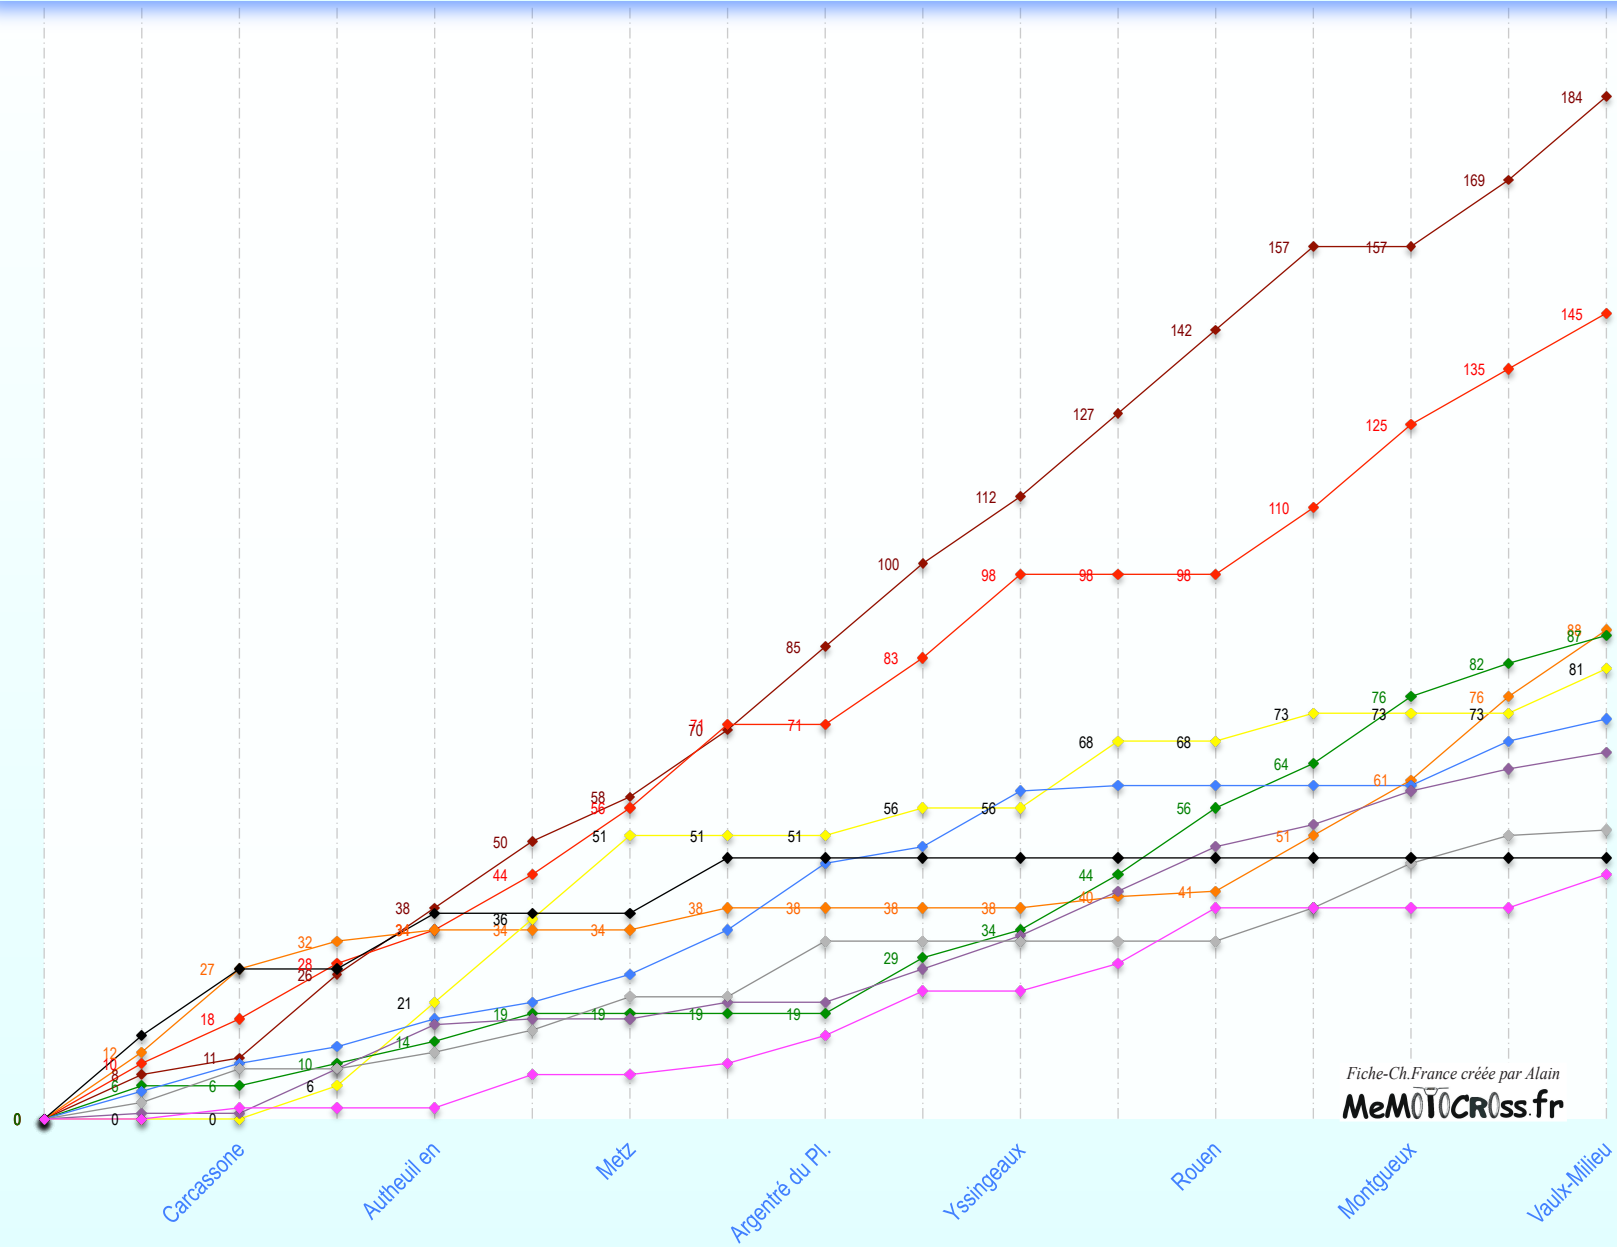

CHAMPIONNAT de FRANCE			1972		CF Ju 1	CF Ju 2	CF Ju 3	CF Ju 4	CF Ju 5	CF Ju 6	CF Ju 7	CF Ju 8	Statistiques manches										
Mx 125 Inter			Carcassone	Autheuil en Valois	Metz	Argentré du Pl.	Yssingeaux	Rouen	Montgueux	Vaulx-Milieu													
Clt	Pts	/ 10m Pilote	Nat	Moto	(11)	(60)	(57)	(35)	(43)	(76)	(10)	(38)	1er	2è	3è	0 pt	+						
					22-mai	11-juin	25-juin	2-juil.	14-juil.	10-sept.	17-sept.	8-oct.											
1	184	141	FRANCRU Gilles	Hva	8	3	15	12	12	8	12	15	15	15	12	15	7	5	1				
2	145	121	COUTARD Charles	Bul	10	8	10	6	10	12	15	12	15	12	15	10	10	3	3	5	3		
3	88	88	WOLFF Jean-Claude	Mnk	12	15	5	2		4			2	1	10	10	15	12	2	2	2	5	
4	81	81	JALLAT Louis	BP			6	15	15	15			5		12		8		3	1		8	
5	87	79	TOUGERON Joseph	BP	6		4	4	5				5		10	12	5		2	2	2	4	
6	72	65	DEHAN Pierre	Mnk	5	5	3	5	3	5	8	12	3	10	1		8	4	1	1		3	
7	66	61	SEILER Alain	Gori	1		8	8	1		3		6	6	8	8	4	6	4		3	8	
8	52	52	JOURDAN Yves	Mnk	3	6		3	4	6		10			6	8	5	1			1	6	
9	47	47	COTE Georges	BP	15	12		10		10									1	1	2	12	
10	44	44	JOURDAN Michel	Mnk		2			6		2	5	8		5	10			6		1	8	
11	37	37	DUFOUR Emile	Mnk	4	10			8	10	5									2		11	
12	32	32	DETOT Alain	Hva					1	8	4	8	4	4		5			2			9	8
13	29	29	MAUCHAIN Robert	Hva			1	1					6	6	1	2						7	6
14	28	28	BERNARDINI Claude	Maï	2	4	12			4	6									1		11	
15	15	15	RAMEL Alain	Hva					1		2		3	3		2	1	3				9	3
16	8	8	BOURGUET Luc	Maï										4		3	1					13	4
	8	8	HUGUET Jean-Marie	Mnk		1					4	1	2									12	4
18	7	7	LICHTER J.	Mnk											3	4						14	4
19	6	6	VOYENET Michel	Mts							1			5								14	5
20	5	5	DANDEVILLE Philippe	Mnk						3								2				14	3
	5	5	PEDROSA Joël	Bul				2	3													14	3
22	3	3	HEINIS Christian	Mnk									3									15	3
23	2	2	BERHAULT Daniel	Mnk			2															15	2
	2	2	GIRARDOT Roger	Bul				2														15	2
	2	2	LAFILE Daniel	Bul									2									15	2
26	1	1	MASBOU André	Bul						1												15	1
27																							
28																							
29																							
30																							
31																							
32																							
33																							
34																							
35																							
36																							
37																							
38																							
39																							
40																							
41																							
42																							
43																							
44																							
45																							
46																							
47																							
48																							
49																							
50																							
51																							
52																							
53																							
54																							
55																							

BP = ?
Bul = Bultaco
Gori
Hva = Husqvarna
Maï = Maico
MnK = Monark
Mts = Montesa
Oss = Ossa
Por = Portal

10 pilotes classés par manche
(15pts, 12, 10, 8, 6, 5, 4, 3, 2, 1)
L'addition des points de 2 manches donne le classement de l'épreuve.
Classement final du championnat :
Total des 10 meilleurs résultats de manches

Championnat de France de Motocross 125 Inter

1972

- FRANCRU Gilles
- COUTARD Charles
- WOLFF Jean-Claude
- JALLAT Louis
- TOUGERON Joseph
- DEHAN Pierre
- SEILER Alain
- JOURDAN Yves
- COTE Georges
- JOURDAN Michel

Fiche-Ch.France créée par Alain

MEMOTOCROSS.fr