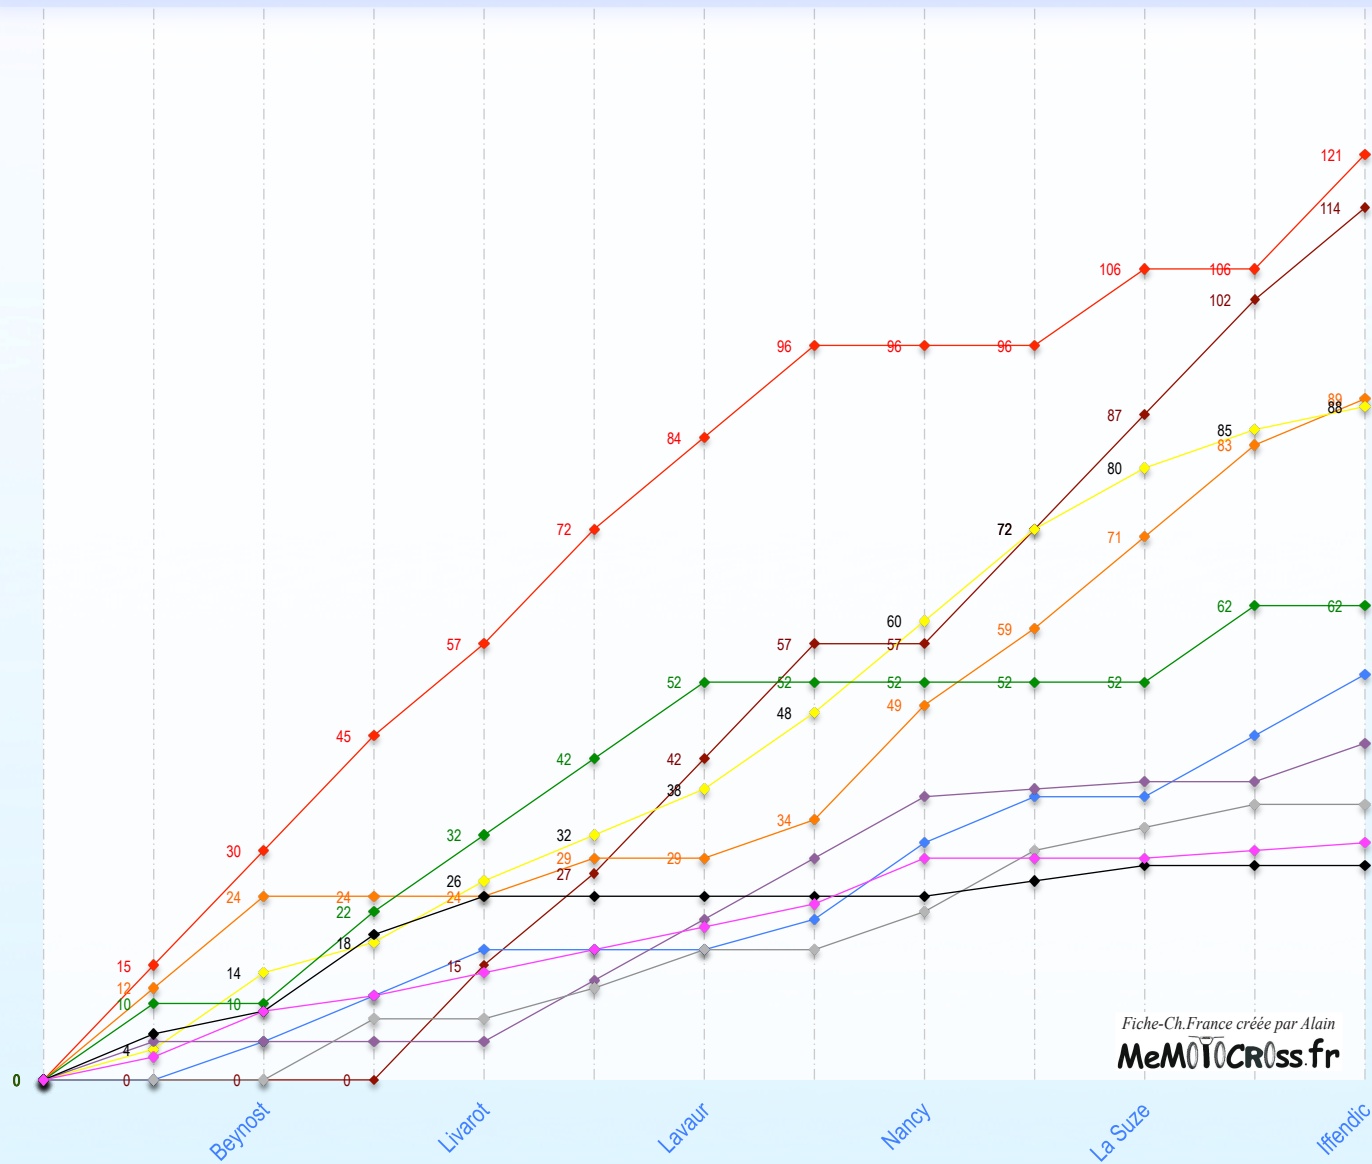

CHAMPIONNAT de FRANCE Mx 250 Inter 1974				CF 250 /1	CF 250 /2	CF 250 /3	CF 250 /4	CF 250 /5	CF 250 /6	Statistiques manches									
Cl	Pts	/7m Pilote	Moto	Beynost	Livarot	Lavour	Nancy	La Suze	Iffendic	1er	2è	3è	0 pt	+					
				(01) 26-mai	(14) 30-juin	(81) 7-juil.	(54) 8-sept.	(72) 29-sept.	(35) 13-oct.										
1	114	102	NOWAK Jean-Claude	Mts		15	12	15	15	15	15	15	12	6	2		4		
2	121	99	PEAN Daniel	Maï	15	15	15	12	12				15	5	3	1	3		
3	89	79	VERNIER Jacques	Oss	12	12		5	5	15	10	12	12	6	1	4	1	3	
4	88	66	HYPOLITE Jean-Paul	Kaw	4	10	4	8	6	6	10	12	12	8	5	2	2		
5	62	62	GIORDANENGO Gérard	Bul	10		12	8	10	10			10		1	5	6		
6	53	49	GOMEZ Jean-Claude	Bul		5	6	6		4	10		6	8		1	4		
7	44	43	PASCUAL Bernard	Bul	5			8	8	8	8	1	1				4	8	
8	36	36	FRANCRU Gilles	Hva			8	4	5		5	8	3	3			5	8	
9	28	28	PORTAL Denis	Bps	6	3	10	5			2	2				1	6		
10	31	27	FRANCRU Alain	Oss	3	6	2	3	3	3	6			1	1		2	6	
11	23	23	LHOMME Michel	Hva		8	3		1	1		4		4	2		5	8	
12	21	21	MEREL Michel	(1)			5							6	10		1	9	
13	19	19	PICARD Thierry	Mts	8	4	1			6								8	8
14	18	18	BONTEMPS Jean-Claude	Oss	2	2			1	3			6					6	6
15	13	13	LEPAN Mickaël	Oss			4					4	5					9	5
16	12	12	LHUILIER Jacques	Oss			1		4			5		2				8	5
17	10	10	SAMOFAL Nicolas	Oss		1		2				3	4					8	4
18	3	3	FABRE Jean-René	Bul	1			2										10	2
19	2	2	GASSELIN Philippe	Maï					2									11	2
20	2	2	KAUDERER Siegfried	Maï						2								11	2
21	2	2	TOURTE Jean-Jacques	Mts					2									11	2
22	1	1	BENOIS Guy	Maï						1								11	1
23																			
24																			
25			(1) Yam + Bul																
26																			
27																			
28																			
29																			
30																			
31																			
32																			
33																			
34																			
35																			
36																			
37																			
38																			
39																			
40																			
41																			
42																			
43																			
44																			
45																			
46																			
47																			
48																			
49																			
50																			
51																			
52																			
53																			
54																			
55																			

Total final / 7 manches
Après retrait des 5 plus faibles résultats.

Fiche-Ch.France créée par Alain
MeMOTOcross.fr

Championnat de France - Mx 250 Inter - 1974

Fiche-Ch.France créée par Alain
MeMOTOcross.fr