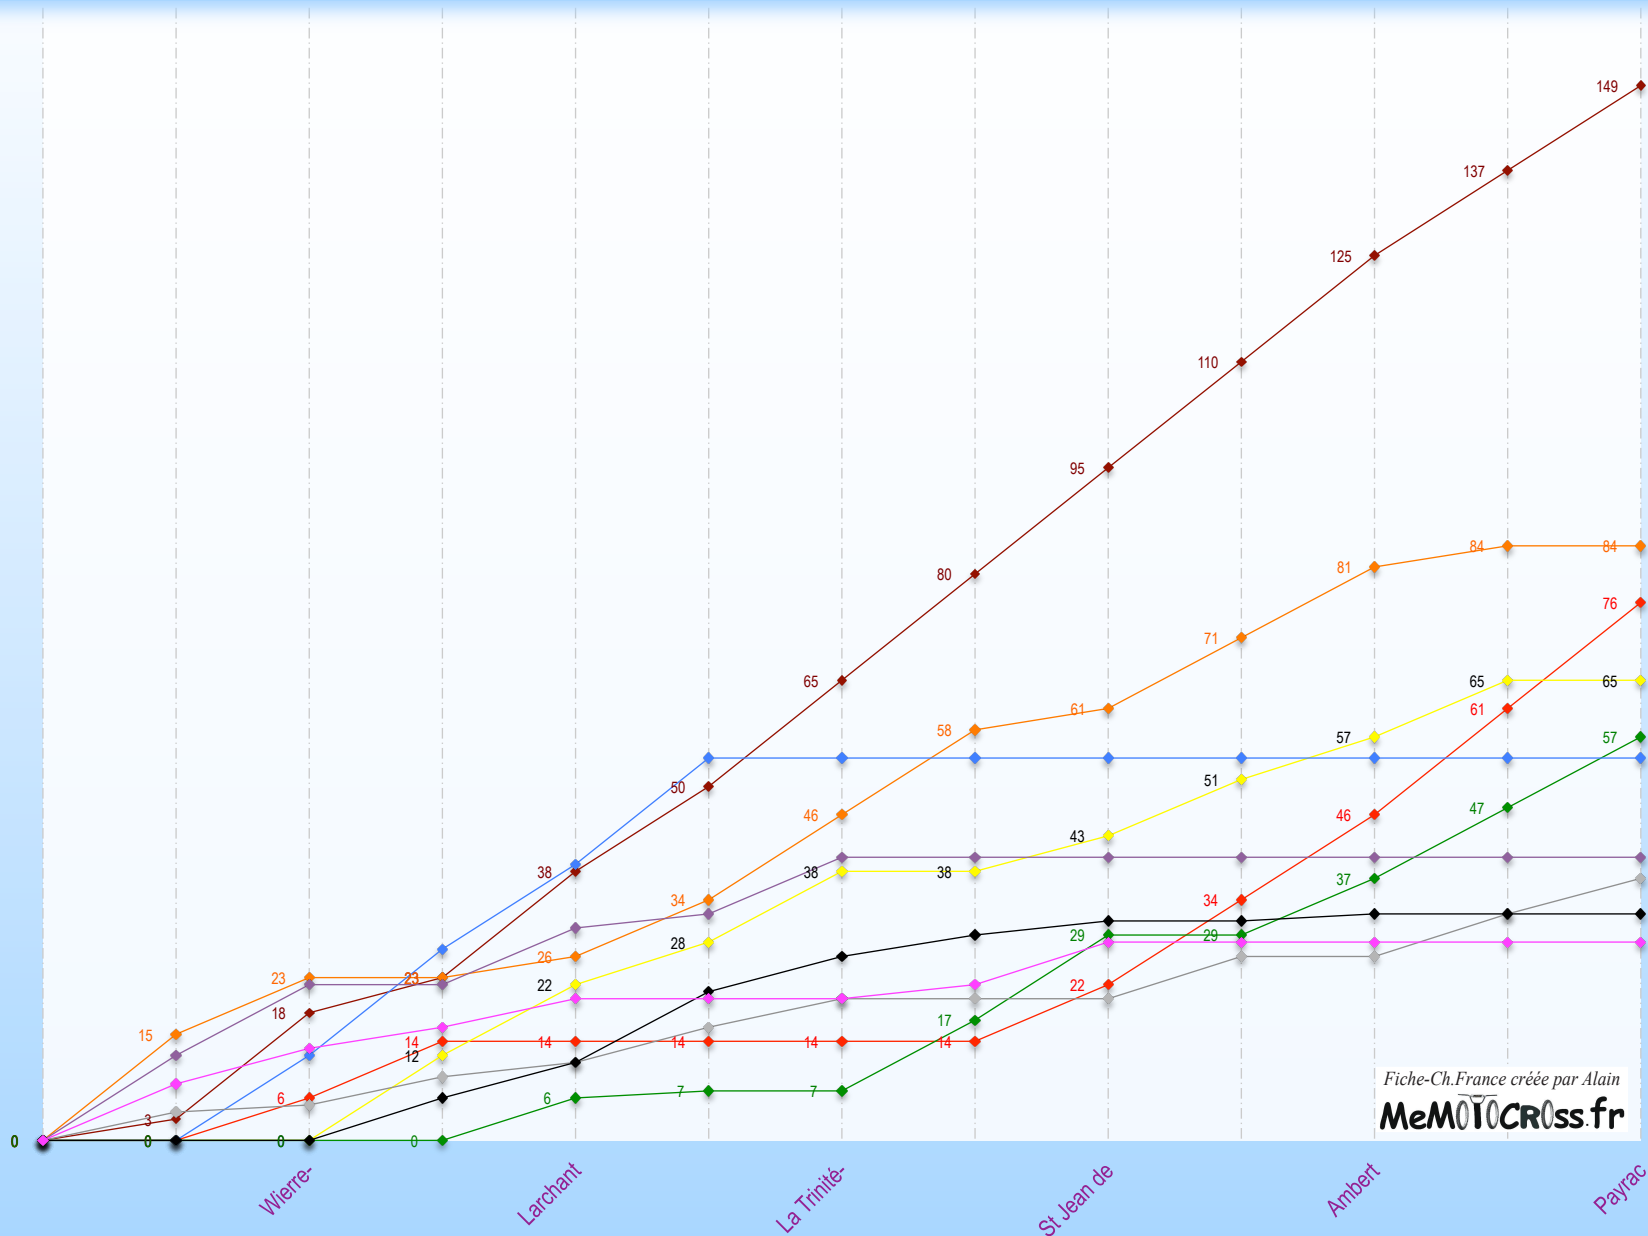

Fiche-Ch.France créée par Alain
MemOTOCross.fr

Bul = Bultaco ; Maï = Maico
Mts = Montesa ; Oss = Ossa

2 manches par épreuve. 10 pilotes classés par manche : 15pts, 12, 10, 8, 6, 5, 4, 3, 2, 1. Classement de l'épreuve : Total de points des 2 manches.
Classement final du championnat : Total des 7 meilleurs résultats de manches (pts)

Pilote absent
 Pilote présent, 0 pt

Championnat de France Mx 250 Junior - 1974

- BRUNO Jean-Jacques
- BEAUMARD Patrice
- BARON Jean-Michel
- LHERITEAU Philippe
- OLLIER Michel
- COLLOT Michel
- BORDET Joël
- DEBRAS Jacques
- LEBLANC Pierrick
- ERBLANC Marc