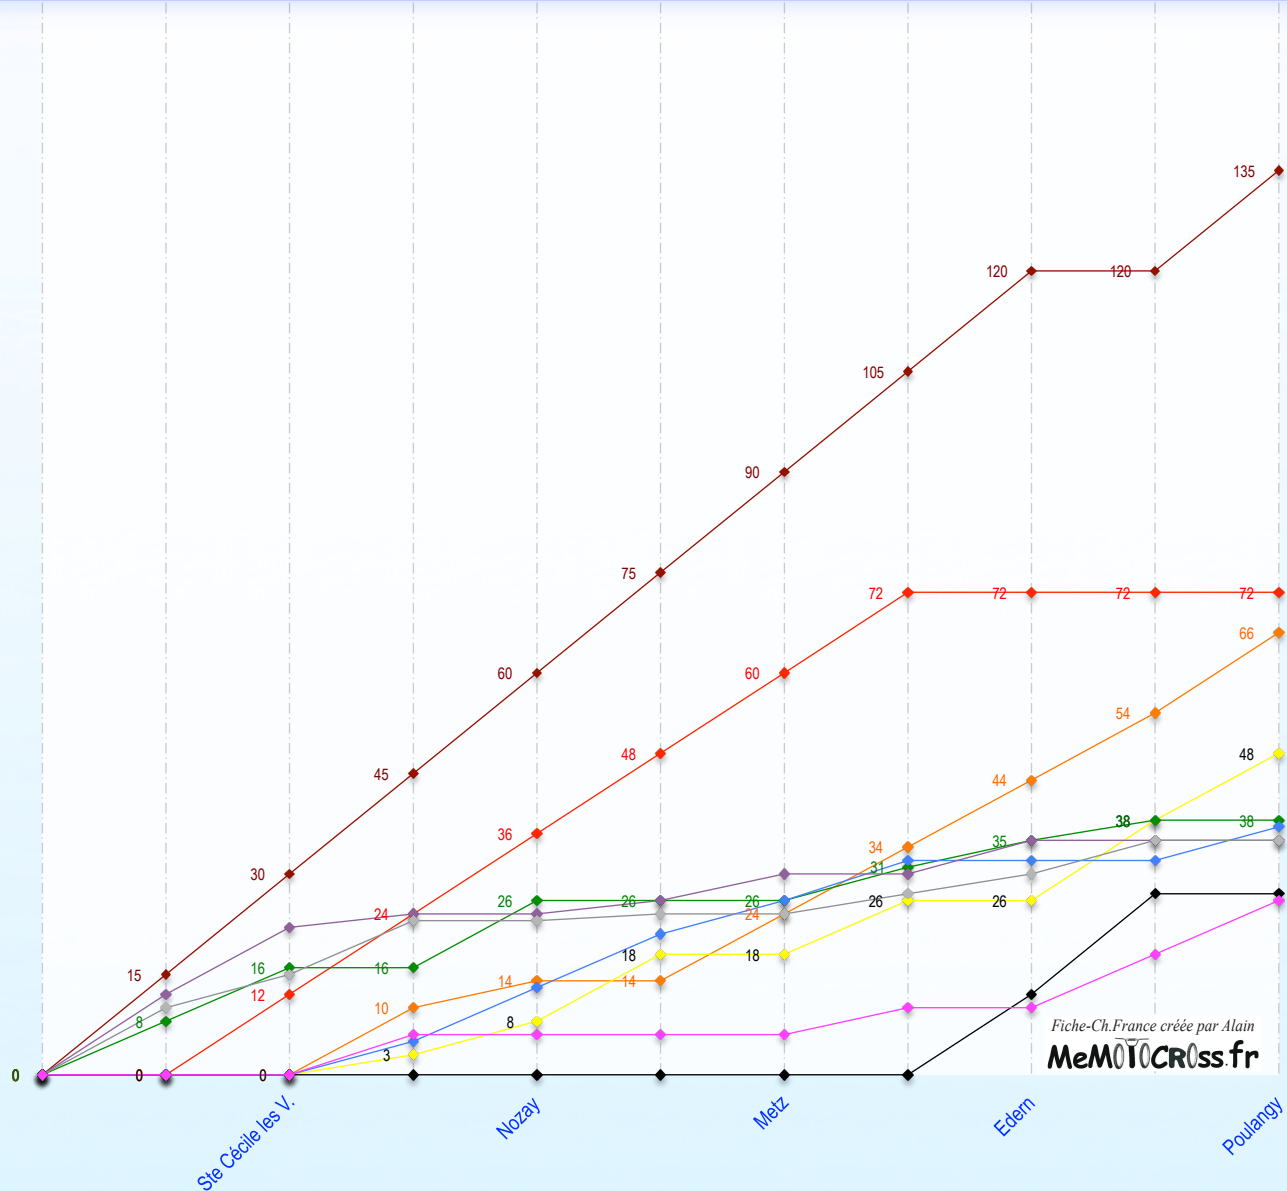

CHAMPIONNAT de FRANCE Mx 500 Inter 1976				CF 500 /1	CF 500 /2	CF 500 /3	CF 500 /4	CF 500 /5	Statistiques manches						
				Ste Cécile les V. (84)	Nozay (44)	Metz (57)	Edern (29)	Poulangy (52)							
Clt	Pts	/ 8m	Pilote	Moto	25-avr.	30-mai	30-juin	29-août	26-sept.	1er	2è	3è	0 pt	+	
1	135	120	BACOU Serge	Bul	15	15	15	15	15	15	9			1	
2	72	72	DROBEQ Patrick	Maï	12	12	12	12				6		4	
3	66	66	BEAUMARD Patrice	Ktm		10	4	10	10	10		1	5	3	
4	48	48	LHOMME Christian	Hva		3	5	10	8		1	2	4		
5	38	38	NEIMER Christian	Ktm	8	8	10		5	4		1	4		
6	37	37	THUAL Claude	Ktm		5	8	8	5	6				4	8
7	35	35	SENES Francis	Hva	12	10	2	2	4		1	1	4		
	35	35	SAUTON Jean-Claude	Suz	10	5	8	1		3	3	1	3		
9	27	27	TERROITIN Daniel	Maï						12	15		8		
10	26	26	MOUGIN Jean-Pierre	Ktm		6			4		8		6	8	
11	24	24	LHERITEAU Philippe	Por	6	6		4		6			5	6	
12	23	23	OULIÉ Didier	Bul	3	2	4	6					5	8	
13	21	21	PASCUAL Bernard	Bul	2	3		2				4	4	6	
14	16	16	PEDROSA Joël	Maï	1			3			6	6	6	6	
	16	16	POTISEK Rudy	Yam			3	3	2	8			6	8	
16	15	15	COLLOT Michel	Suz	5	4		6					7	6	
17	11	11	TOUGERON Jo	Hon	4			5	2				7	5	
18	7	7	ERBLANC Marc	Hva						2	2	3	7	3	
19	2	2	LALLIER Jean	Maï					1			1	8	1	
	2	2	LHOMME Michel	Hva		1		1					8	1	
21	1	1	BOURDAIS Eric	Hva					1				9	1	
	1	1	BOUSCAL Marc	Ktm	1								9	1	
	1	1	COLLOT Jean-Jacques	Ktm						1			9	1	
	1	1	HERMANT Jean-Marc	Maï		1							9	1	
25															
26															
27															
28															
29															
30															
31															
32															
33															
34															
35															
36															
37															
38															
39															
40															
41															
42															
43															
44															
45															
46															
47															
48															
49															
50															
51															
52															
53															
54															
55															

Total final / 8 manches
Après retrait des 2 plus faibles résultats.

Championnat de France - Mx 500 Inter - 1976

Fiche-Ch.France créée par Alain
MEMOTOCROSS.fr