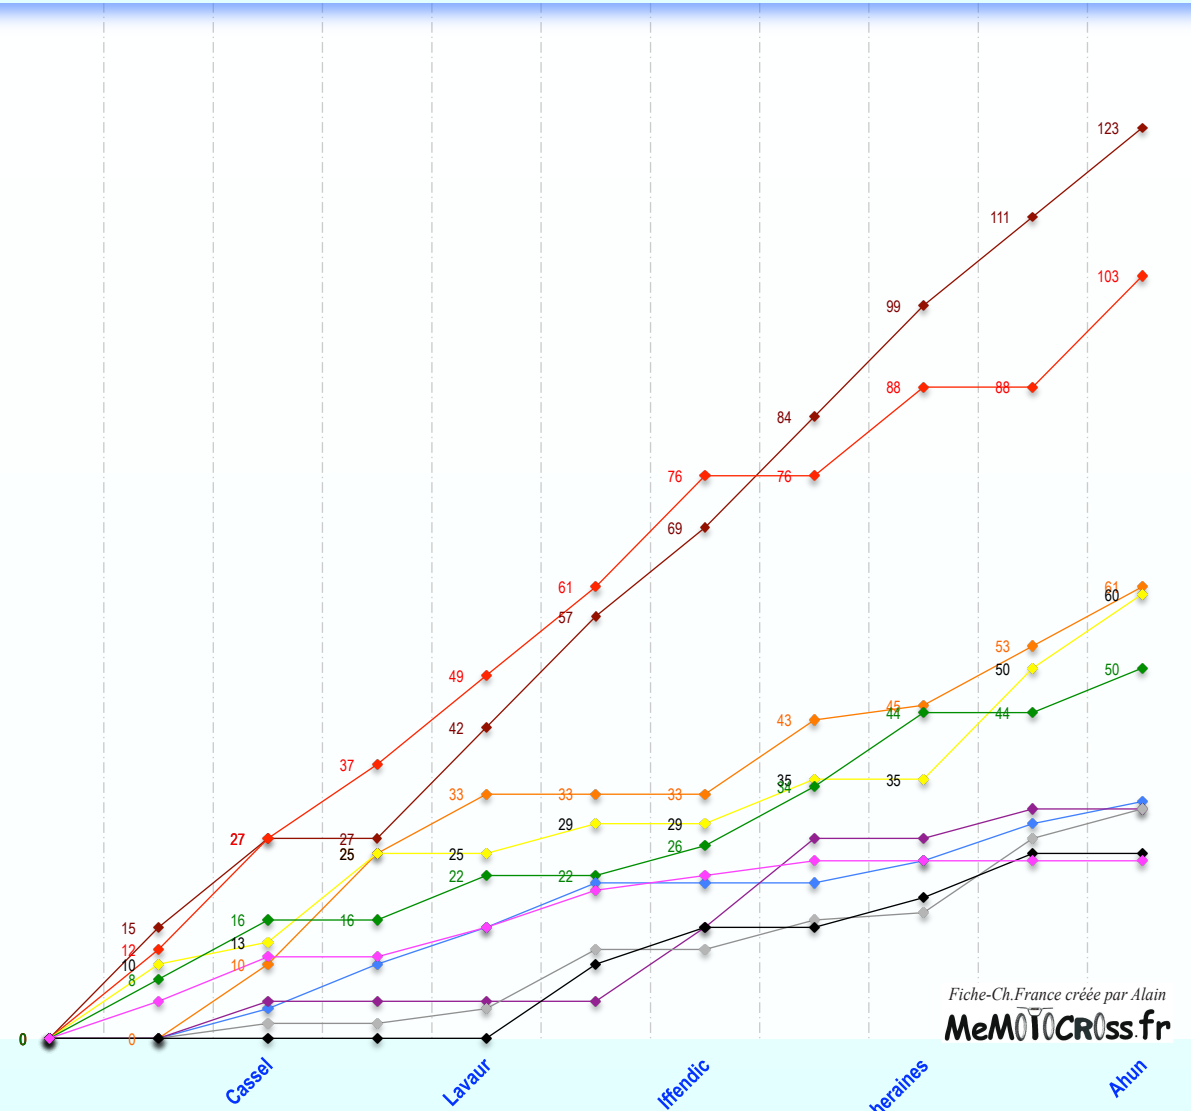

CHAMPIONNAT de FRANCE Mx Inter 250 1977					Epreuve 1	Epreuve 2	Epreuve 3	Epreuve 4	Epreuve 5	Statistiques manches							
Clit	/10m	Pilote	M	Pts	Cassel	Lavaur	Iffendic	Lescheraines	Ahun								
					(59)	(81)	(35)	(73)	(23)	1er	2è	3è	0 pt	+			
					26-juin	3-juil.	14-juil.	24-juil.	7-août								
1	123	BRUNO Jean-Jacques	Ktm	123	15	12	15	15	12	15	15	12	12	5	4		1
2	103	PEAN Daniel	Maï	103	12	15	10	12	12	15		15		3	4	1	2
3	61	BARON Jean-Michel	Bul	61		10	15	8		10	2	8	8	1		2	3
4	60	BONIFACE Richard	Hva	60	10	3	12	4		6		15	10	1	1	2	3
5	50	GOMEZ Jean-Claude	Hva	50	8	8		6		4	8	10	6			1	3
6	32	BORDET Joël	Oss	32		4	6	5	6		3	5	3				3
7	31	NOWAK Jean-Claude	Mts	31		5			10			12			1	1	6
	31	VANET Gilian	Kra	31		2		2	8		4	1	10	4		1	3
9	25	MEREL Michel	Ktm	25				10	5		4	4	6			1	6
10	24	ROUGERIE Christian	Por	24	5	6		4	5	2	2						4
	16	LEBLANC Pierrick	Maï	16			8										8
	16	PASCUAL Bernard	Bul	16			10				6					1	8
	16	MARTIN Bernard	Ktm	16			3			3	8		2				6
14	12	NOUDIA Elie	Yam	12			4			5		8					7
15	11	MOUGIN Jean-Pierre	Ktm	11	6		5										8
16	10	OLLIER Michel	Maï	10						5			5				8
17	8	ARNOULD Jean-François	Maï	8	2			3	3								7
18	7	BENOIS Guy	Maï	7					6				1				8
19	6	BONTEMPS Jean-Claude	Suz	6	4	1				1							7
	6	THEUBET Christian	Ktm	6				2	1				2	1			6
21	3	SAMOFAL Nicolas	Oss	3	3												9
	3	MOGNO Serge	Bul	3			3										9
23	2	FABRE Jean-René	Ktm	2			2										9
24	1	LEFEBVRE Gilbert	Ktm	1	1												9
	1	MALHOMME Denis	Kra	1			1										9
	1	MENI Patrick	Maï	1			1										9
	1	CORNEVAUX François	Ktm	1				1									9
28																	
29																	
30																	
31																	
32																	
33																	
34																	
35																	
36																	
37																	
38																	
39																	
40																	
41																	
42																	
43																	
44																	
45																	
46																	
47																	
48																	
49																	
50																	
51																	
52																	
53																	
54																	
55																	

Championnat de France de Mx Inter 250 - 1977

Fiche-Ch.France créée par Alain
MeMOTOcross.fr