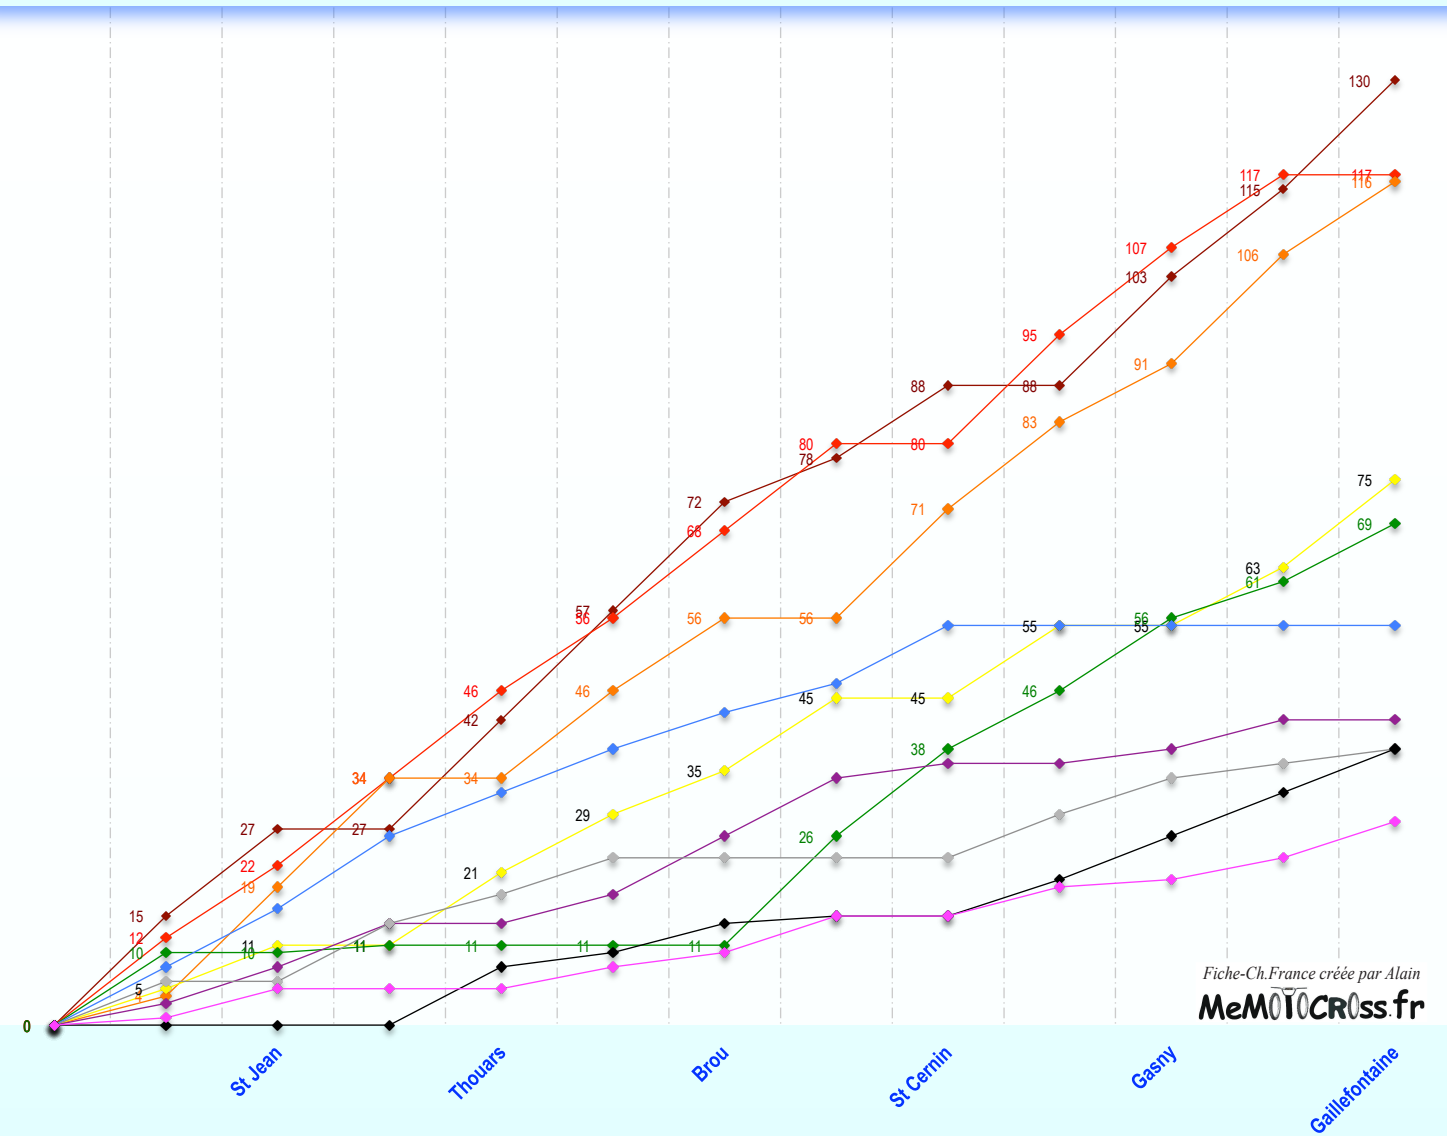

CHAMPIONNAT de FRANCE Mx 250 Inter 1978					Epreuve 1 St Jean d'Angély (17)		Epreuve 2 Thouars (79)		Epreuve 3 Brou (27)		Epreuve 4 St Cernin (15)		Epreuve 5 Gasny (27)		Epreuve 6 Gaillefontaine (76)		Statistiques manches				
Cl	Pts	/12m	Pilote	M	16-avr.-78	23-avr.-78	14-mai-78	16-juil.-78	23-juil.-78	8-oct.-78	1er	2è	3è	0 pt	+						
1	130	130	PEAN Daniel	Maï	15	12	15	15	15	6	10	15	12	15	6	2	1	2			
2	117	117	OLLIER Michel	Maï	12	10	12	12	10	12	12	15	12	10	1	6	3	2			
3	116	116	BONIFACE Patrick	Ktm	4	15	15	12	10	15	12	8	15	10	4	2	2	2			
4	75	75	FRANCRU Gilles	Hva	5	6	10	8	6	10	10	10	8	12	1	3	3	3			
5	69	69	LEBLANC Pierrick	Maï	10		1			15	12	8	10	5	8	1	1	2	4		
6	55	55	VERNIER Jacques	Oss	8	8	10	6	6	5	4	8					1	4			
7	42	42	BARON Jean-Michel	(1)	3	5	6	4	4	8	8	2		4			3	8			
8	38	38	NOWAK Jean-Claude	Mts	6		8	4	5	5		6	5	2	2		4	8			
9	38	38	VANET Gilian	(2)			8	2	4	1		5	6	6	6		4	8			
10	28	28	TITONE Alex	Maï	1	4		3	2	5		4	1	3	5		3	5			
11	15	15	BONTEMPS Jean-Claude	Suz		3	5	1		2	4						7	5			
12	14	14	PASCUAL Bernard	Bul	2	2				6				1	3		7	6			
13	13	13	PERRIN Eric	Kaw			3	3		3		1	3				7	3			
14	9	9	NOUDIA Elie	Suz			4		1			4					9	4			
15	6	6	BEAL Jean-Jacques	Hon				2		1	3						9	3			
16	5	5	MEREL Michel	Yam				5									11	5			
17	5	5	LE GUYADER	Hva						3		2					10	3			
18	5	5	THEUBET Christian	Ktm						5							11	5			
19	4	4	SARAZIN	Kra											4		11	4			
20	3	3	BENOIS Guy	Maï						3							11	3			
21	2	2	BOURDAIS Eric	Maï			2										11	2			
22	1	1	COLLOT Michel	Hva		1											11	1			
23	1	1	FERNANDEZ Michel	Bps				1									11	1			
24	1	1	NEUVEU	?											1		11	1			
25																					
26																					
27																					
28																					
29																					
30																					
31																					
32																					
33																					
34																					
35																					
36																					
37																					
38																					
39																					
40																					
41																					
42																					
43																					
44																					
45																					
46																					
47																					
48																					
49																					
50																					
51																					
52																					
53																					
54																					
55																					

Total final / 12 manches
Pas de retrait de faibles résultats.

Championnat de France - Mx 250 Inter - 1978

Fiche-Ch.France créée par Alain
MeMOTOCross.fr