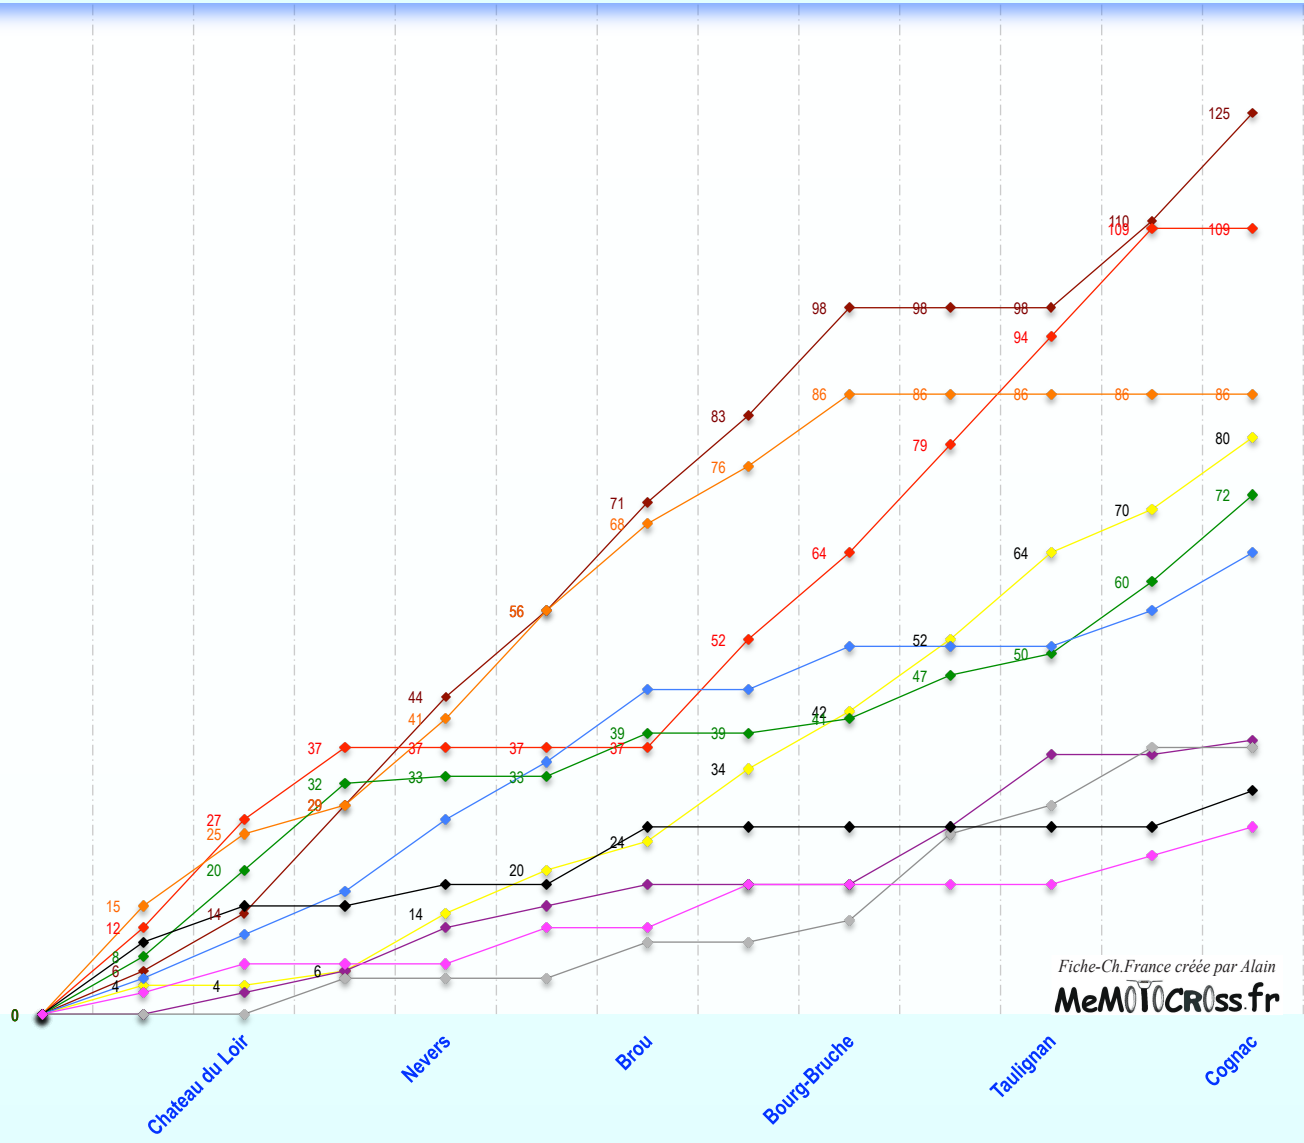

Classement final / 10 manches
Après retrait des 2 plus faibles
résultats

Championnat de France - Mx Inter 250 - 1979

Fiche-Ch.France créée par Alain
MeMOTOcross.fr